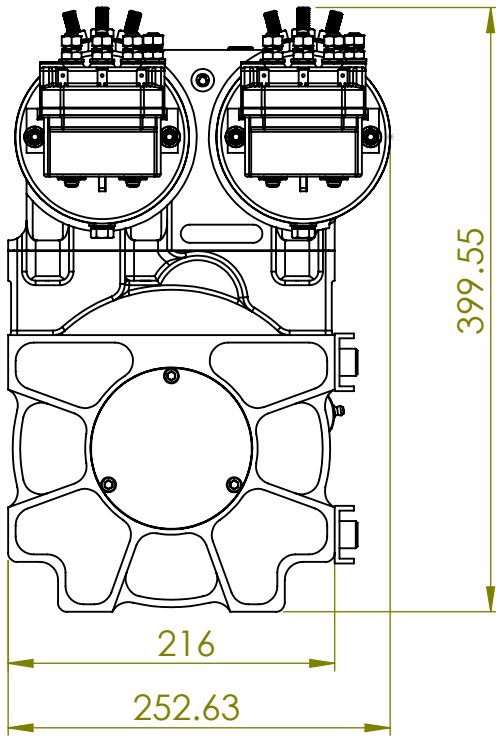

# CYLINDRE LONG DIMENSIONS

Profil

www.treuil-service.com 03 44 19 09 97

www.treuil-service.com

03 44 19 09 97

9 B rue Frédéric Raboisson 60600 Clermont France

SIRET 540 025 061 00016