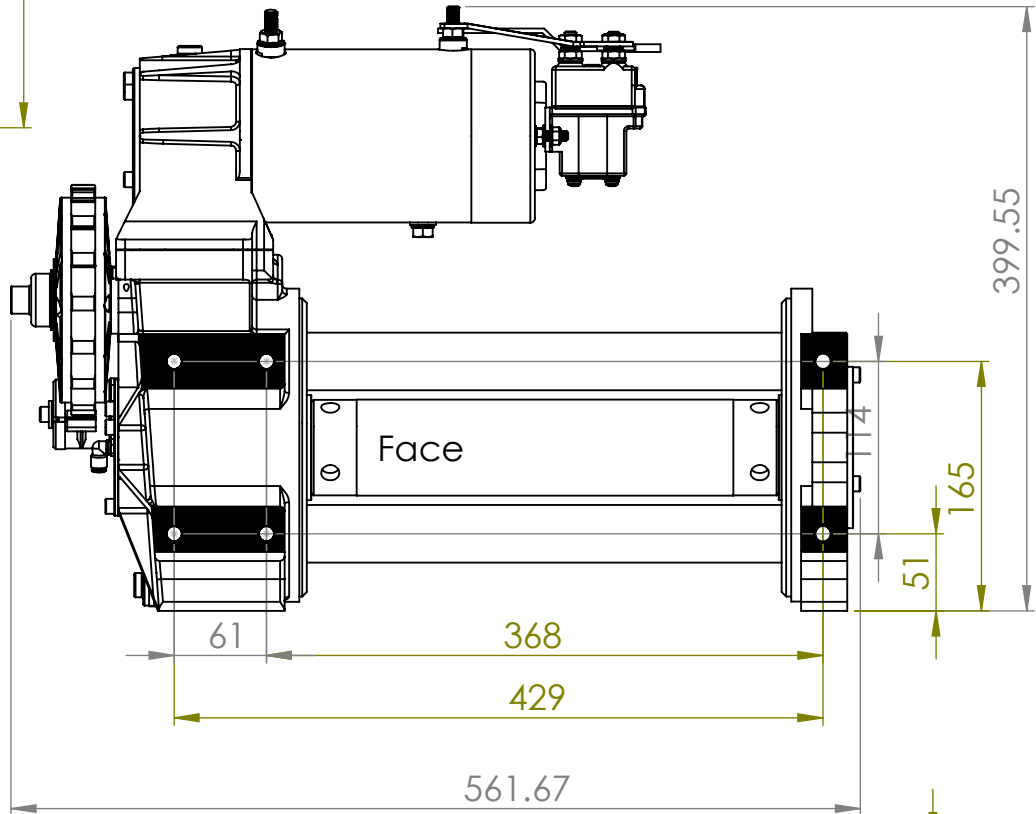

# CYLINDRE LONG DIMENSIONS

Profil

www.treuil-service.com 03 44 19 09 97

www.treuil-service.com

03 44 19 09 97

9 B rue Frédéric Raboisson 60600 Clermont France

SIRET 540 025 061 00016