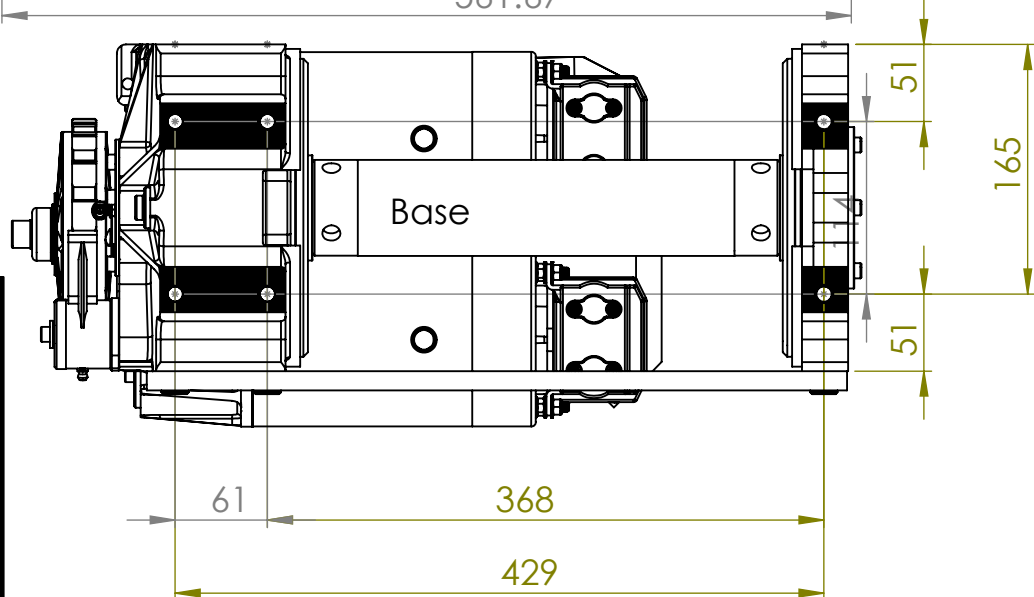

# CYLINDRE LONG DIMENSIONS

Profil

www.treuil-service.com 03 44 19 09 97

www.treuil-service.com

03 44 19 09 97

9 B rue Frédéric Raboisson 60600 Clermont France

SIRET 540 025 061 00016