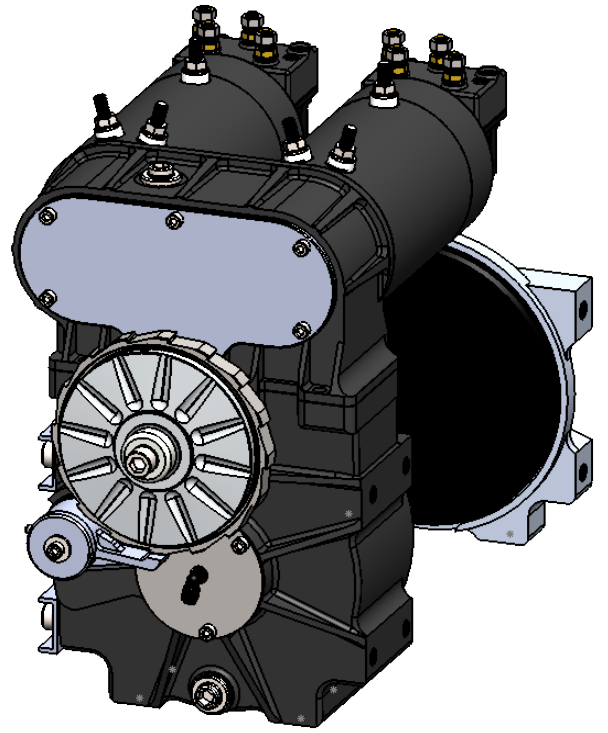

# CYLINDRE LONG DIMENSIONS

Profil

www.treuil-service.com 03 44 19 09 97

www.treuil-service.com

03 44 19 09 97

9 B rue Frédéric Raboisson 60600 Clermont France

SIRET 540 025 061 00016