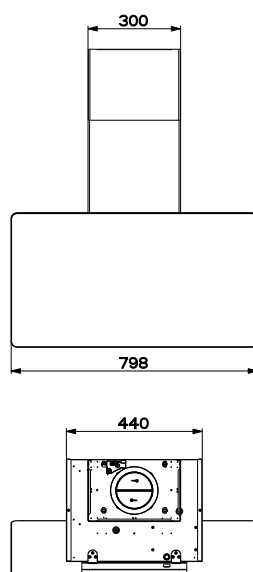

# ROMANCE

800 MM

Une belle histoire pour cette hotte bicolore ROMANCE tout en verre.

Hauteur de pose maximum : 450 mm du plan de cuisson

Hotte livrée avec le conduit  
Installation en recyclage possible sans le conduit

Version motorisée :  
- Prévoir un tuyau Ø 150 mm à la sortie du moteur

- ▣ COMMANDE SENSITIVE
- ▣ ÉCLAIRAGE LED 2x1 W
- ▣ FILTRE ALUMINIUM