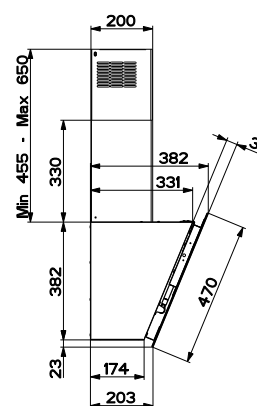

# ROMANCE

800 MM

Une belle histoire pour cette hotte bicolore ROMANCE tout en verre.

Hauteur de pose maximum : 450 mm du plan de cuisson

Hotte livrée avec le conduit  
Installation en recyclage possible sans le conduit

Version motorisée :  
- Prévoir un tuyau Ø 150 mm à la sortie du moteur

- ▣ COMMANDE SENSITIVE
- ▣ ÉCLAIRAGE LED 2x1 W
- ▣ FILTRE ALUMINIUM