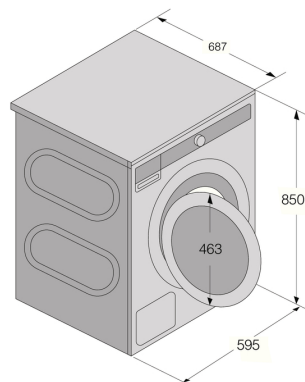

Caractéristiques techniques

- Capacité: 12 kg
- Type de prise : Euro
- Puissance de raccordement : 2200 W
- Tension (V): 220-240 V
- Nombre de paliers : 1
- Fusible: 10 A
- Fréquence : 50 Hz
- Puissance de la résistance : 2000 W
- Poids net : 99.601 kg
- Classe énergétique : A
- Consommation d'énergie par cycle pour le programme ECO : 0.342 kWh
- Energy label program time: 232 min
- Classe niveau sonore essorage : A
- Efficacité d'essorage : A
- Consommation d'eau par cycle pour le programme ECO : 35 l
- Taux humidité 1/1 : 48 %
- Raccordement à l'eau: Dimension 3/4" - Peut être raccordé à l'eau chaude ou froide
- Consommation d'énergie en mode veille : 0.49 W
- Consommation en mode veille : 0.49 W
- Norme environnement ISO14001 : Oui

Dimensions

- Largeur: 595 mm
- Hauteur: 850 mm
- Profondeur: 687 mm
- Profondeur avec porte ouverte: 1129 mm
- Longueur du câble de raccordement : 2100 mm
- Longueur du tuyau d'arrivée d'eau: 150 cm
- Longueur du tuyau de vidange: 160 cm

Information logistique

- Largeur de l'emballage: 636 mm
- Hauteur de l'emballage: 920 mm
- Profondeur de l'emballage: 776 mm
- Poids brut : 103 kg
- Weight of packaging: 3.4 kg
- Code produit : 745903
- Code EAN : 3838782960482