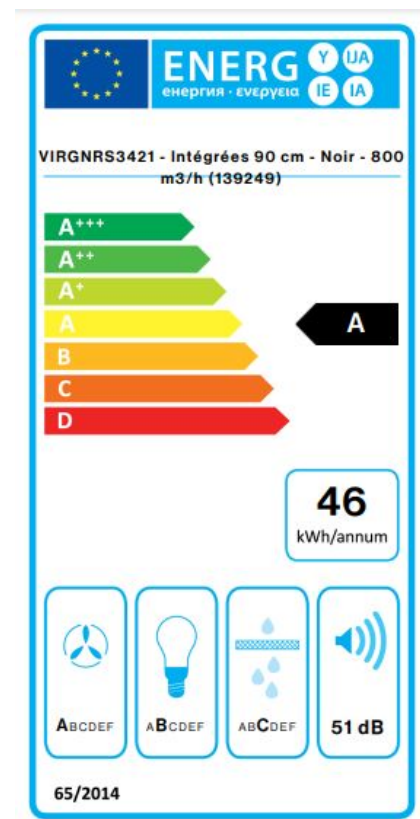

VIRGOLA NRS noir 90cms

Virgola NRS Noir 90cms

Descriptif

Hotte Encastrable FALMEC VIRGNRS3421 90 cm, Technologie silence NRS, Commandes sensibles sur bandeau orientable en verre trempé, finition Noir, 4 vitesses, Débit boost = 610m³/h, Puissance acoustique max = 46dB. Eclairage LED réglable en température. Classe énergétique : B

Données techniques

Caractéristiques principales

- Classe énergétique : Classe énergétique B

Hotte

- Type d'installation hotte : Encastré meuble haut
- Type d'aspiration hotte : Classique
- Installation possible en évacuation : Oui
- Installation possible en recyclage : Oui

Dimensions et logistique

- EAN : 8034122368474
- Dimensions emballage (LxPxH) : 1035x740x410 mm
- Poids brut : 27 kg
- Poids net : 21 kg
- Origine : Italie
- Triman recyclage : Nos emballages peuvent faire l'objet d'une consigne de tri