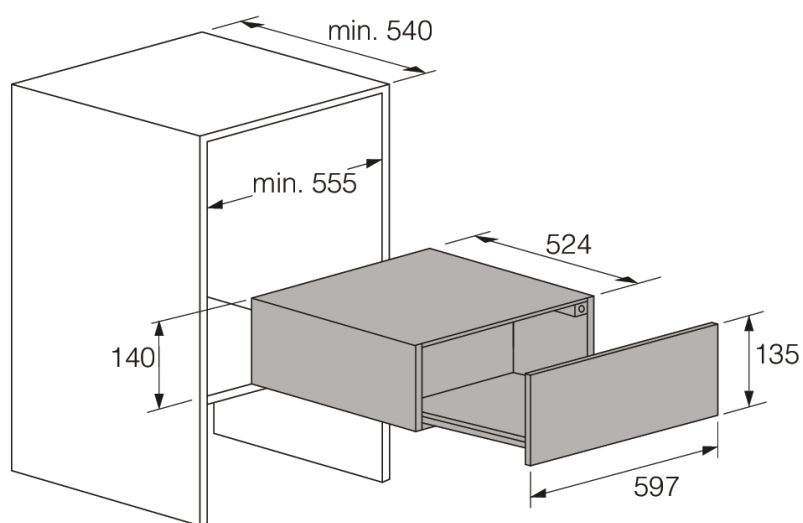

### Design et installation

- Largeur minimale de la niche: 555 mm
- Profondeur (y compris l'espace devant le mur): 540 mm
- Hauteur de la niche pour installation max. : 141 mm
- Largeur de la niche pour installation max. : 560 mm

### Dimensions

- Hauteur: 135 mm
- Largeur: 597 mm
- Profondeur: 524 mm
- Longueur du câble de raccordement : 1800 mm
- Poids net : 15 kg

### Information logistique

- Hauteur de l'emballage: 202 mm
- Largeur de l'emballage: 658 mm
- Profondeur de l'emballage: 648 mm
- Poids brut : 17.5 kg
- Code produit : 746756
- Code EAN : 3838783015600