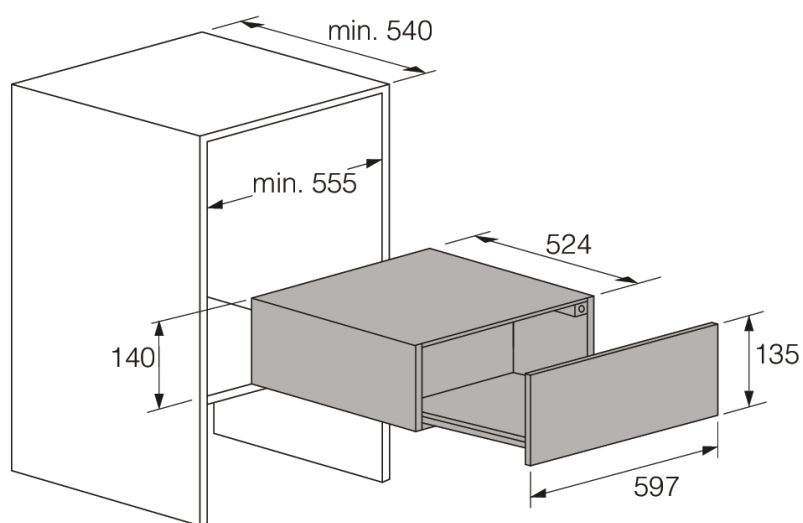

Design et installation

- Largeur minimale de la niche: 555 mm
- Profondeur (y compris l'espace devant le mur): 540 mm
- Hauteur de la niche pour installation max. : 141 mm
- Largeur de la niche pour installation max. : 560 mm

Caractéristiques techniques

- Puissance de raccordement : 400 W
- Tension (V): 220-240 V
- Fusible: 10 A
- Fréquence : 50 Hz

Dimensions

- Hauteur: 135 mm
- Largeur: 597 mm
- Profondeur: 524 mm
- Longueur du câble de raccordement : 1800 mm
- Poids net : 15 kg

Information logistique

- Hauteur de l'emballage: 202 mm
- Largeur de l'emballage: 658 mm
- Profondeur de l'emballage: 648 mm
- Poids brut : 17.5 kg
- Code produit : 746757
- Code EAN : 3838783016614

Craft warming drawer