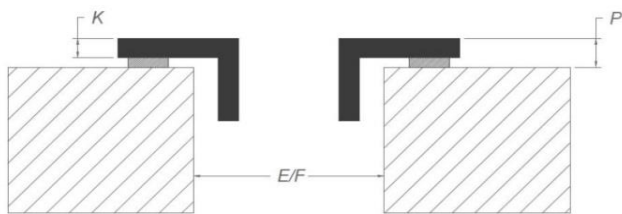

Table de cuisson

Caractéristiques générales

Verre opaque noir intense	•
Bords rodés	•
Pose standard / affleurante	• / •

Zones de cuisson

Zones octogonales	2
Zones de cuisson (mm)	240 x 200
Puissance par zone (max. / power) (W)	2100/3000 (arrière) 1600/1850 (avant)

Caractéristiques techniques

Puissance maximale	6.655 W
Consommation totale max	230 V
Consommation en mode stand-by Ps (W)	<0,5 W
Poids (kg)	30,4

Accessoires

Accessoires

Kit recyclage

- Caisson insonorisé encastrable H 98 BLANC (98x818x290mm) + tubage	1811821
- Caisson insonorisé encastrable H 98 NOIR (98x818x290mm) + tubage	1811822
- Caisson insonorisé encastrable H 98 COULEUR INOX (98x818x290mm) + tubage	1811823

Caisson insonorisé

- Caisson insonorisé encastrable H 98 BLANC (98x818x290mm)	7921400
- Caisson insonorisé encastrable H 98 NOIR (98x818x290mm)	7922400
- Caisson insonorisé encastrable H 98 COULEUR INOX (98x818x290mm)	7923400

Dimensions

Pose standard

Pose affleurante

Dimensions

	mm							
	E	F	K	P	R	S	T	X
Standard	862	500	6	8				35 min
Affleurante	862	500	6	8	7	876	524	35 min