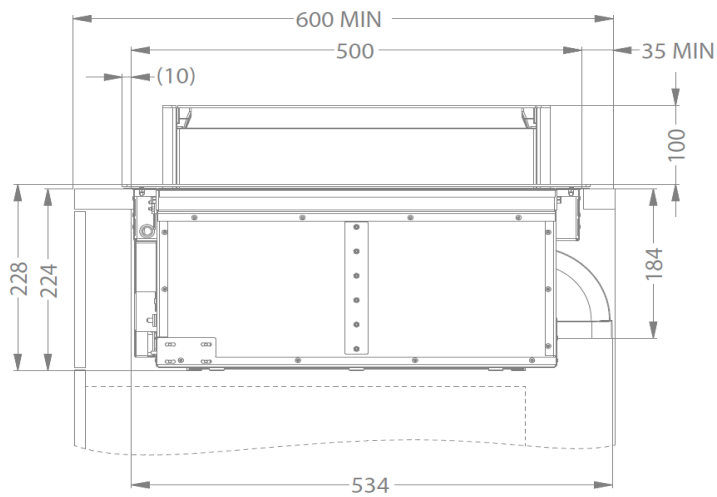

Table de cuisson

Caractéristiques générales

Verre opaque noir intense	•
Bords rodés	•
Pose standard / affleurante	• / •

Zones de cuisson

Zones octogonales	2
Zones de cuisson (mm)	240 x 200
Puissance par zone (max. / power) (W)	2100/3000 (arrière) 1600/1850 (avant)

Caractéristiques techniques

Puissance maximale	6.655 W
Consommation totale max	230 V
Consommation en mode stand-by Ps (W)	<0,5 W
Poids (kg)	30,4

Accessoires

Accessoires

Kit recyclage

- Caisson insonorisé encastrable H 98 BLANC (98x818x290mm) + tubage	1811821
- Caisson insonorisé encastrable H 98 NOIR (98x818x290mm) + tubage	1811822
- Caisson insonorisé encastrable H 98 COULEUR INOX (98x818x290mm) + tubage	1811823

Caisson insonorisé

- Caisson insonorisé encastrable H 98 BLANC (98x818x290mm)	7921400
- Caisson insonorisé encastrable H 98 NOIR (98x818x290mm)	7922400
- Caisson insonorisé encastrable H 98 COULEUR INOX (98x818x290mm)	7923400

Dimensions

Pose standard

Pose affleurante

Dimensions

	mm							
	E	F	K	P	R	S	T	X
Standard	862	500	6	8				35 min
Affleurante	862	500	6	8	7	876	524	35 min