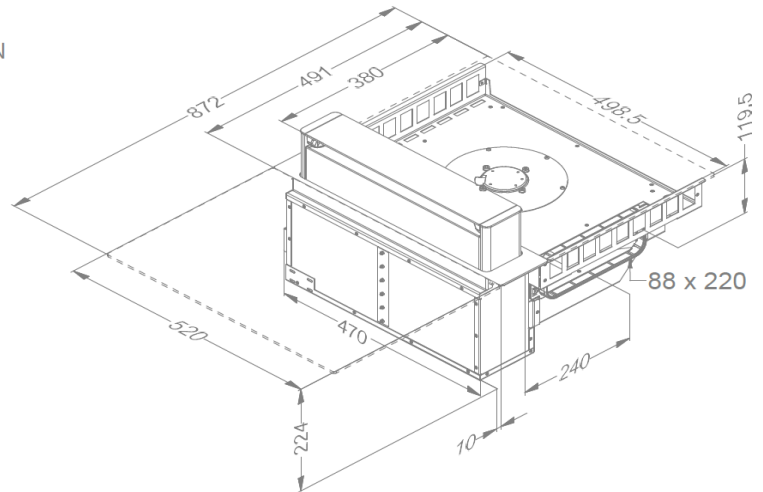

Table de cuisson

Caractéristiques générales

Verre opaque noir intense	•
Bords rodés	•
Pose standard / affleurante	• / •

Zones de cuisson

Zones octogonales	2
Zones de cuisson (mm)	240 x 200
Puissance par zone (max. / power) (W)	2100/3000 (arrière) 1600/1850 (avant)

Caractéristiques techniques

Puissance maximale	6.655 W
Consommation totale max	230 V
Consommation en mode stand-by Ps (W)	<0,5 W
Poids (kg)	30,4

Accessoires

Accessoires

Kit recyclage

- Caisson insonorisé encastrable H 98 BLANC (98x818x290mm) + tubage	1811821
- Caisson insonorisé encastrable H 98 NOIR (98x818x290mm) + tubage	1811822
- Caisson insonorisé encastrable H 98 COULEUR INOX (98x818x290mm) + tubage	1811823

Caisson insonorisé

- Caisson insonorisé encastrable H 98 BLANC (98x818x290mm)	7921400
- Caisson insonorisé encastrable H 98 NOIR (98x818x290mm)	7922400
- Caisson insonorisé encastrable H 98 COULEUR INOX (98x818x290mm)	7923400

Dimensions

Pose standard

Pose affleurante

Dimensions

	mm							
	E	F	K	P	R	S	T	X
Standard	862	500	6	8				35 min
Affleurante	862	500	6	8	7	876	524	35 min