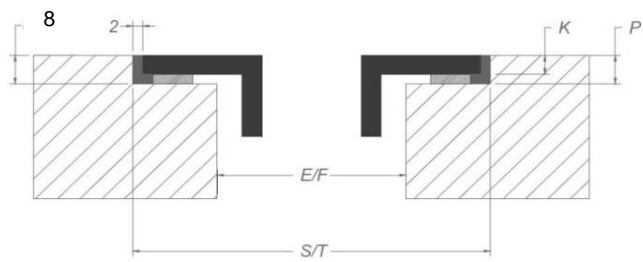

Caractéristiques techniques

Puissance maximale	6.655 W
Consommation totale max	230 V
Consommation en mode stand-by Ps (W)	<0,5 W
Poids (kg)	30,4

Accessoires

Accessoires

Kit recyclage

- Caisson insonorisé encastrable H 98 BLANC (98x818x290mm) + tubage	1811821
- Caisson insonorisé encastrable H 98 NOIR (98x818x290mm) + tubage	1811822
- Caisson insonorisé encastrable H 98 COULEUR INOX (98x818x290mm) + tubage	1811823

Caisson insonorisé

- Caisson insonorisé encastrable H 98 BLANC (98x818x290mm)	7921400
- Caisson insonorisé encastrable H 98 NOIR (98x818x290mm)	7922400
- Caisson insonorisé encastrable H 98 COULEUR INOX (98x818x290mm)	7923400

Dimensions

Pose standard

Pose affleurante

Dimensions

	mm							
	E	F	K	P	R	S	T	X
Standard	862	500	6	8				35 min
Affleurante	862	500	6	8	7	876	524	35 min