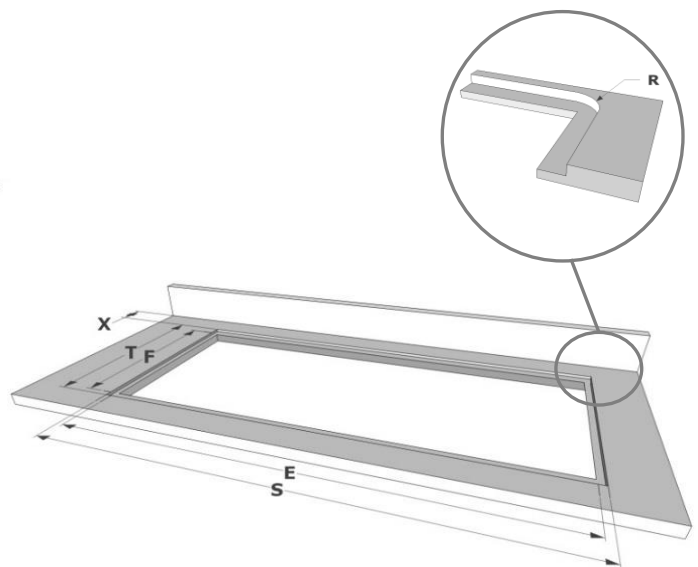

Table de cuisson

Caractéristiques générales

Verre opaque noir intense	•
Bords rodés	•
Pose standard / affleurante	• / •

Zones de cuisson

Zones octogonales	2
Zones de cuisson (mm)	240 x 200
Puissance par zone (max. / power) (W)	2100/3000 (arrière) 1600/1850 (avant)

Caractéristiques techniques

Puissance maximale	6.655 W
Consommation totale max	230 V
Consommation en mode stand-by Ps (W)	<0,5 W
Poids (kg)	30,4

Accessoires

Accessoires

Kit recyclage

- Caisson insonorisé encastrable H 98 BLANC (98x818x290mm) + tubage	1811821
- Caisson insonorisé encastrable H 98 NOIR (98x818x290mm) + tubage	1811822
- Caisson insonorisé encastrable H 98 COULEUR INOX (98x818x290mm) + tubage	1811823

Caisson insonorisé

- Caisson insonorisé encastrable H 98 BLANC (98x818x290mm)	7921400
- Caisson insonorisé encastrable H 98 NOIR (98x818x290mm)	7922400
- Caisson insonorisé encastrable H 98 COULEUR INOX (98x818x290mm)	7923400

Dimensions

Pose standard

Pose affleurante

Dimensions

	mm							
	E	F	K	P	R	S	T	X
Standard	862	500	6	8				35 min
Affleurante	862	500	6	8	7	876	524	35 min