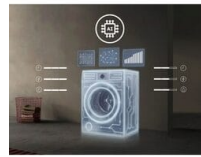

Bénéfices et Caractéristiques

Maxi charge, Maxi rapidité. Lavez une charge complète à 30° en seulement 45 min

Plus besoin de réduire la charge pour profiter d'un cycle rapide. Le programme Charge Max 45min' lave une charge complète à 30 °C en seulement 45 minutes. Idéal pour les vêtements du quotidien, peu sales, en textiles mixtes ou en coton coloré.

IA WashAssist pour économiser temps, eau et énergie*

IA WashAssist, une technologie intelligente qui détecte automatiquement la charge de linge et ajuste les paramètres du cycle en conséquence. Grâce à son algorithme IA, elle réduit la durée du cycle, la consommation d'eau et d'énergie jusqu'à 30 %*.

Élimine plus de 99,99% des bactéries et virus de vos vêtements

Le programme Vapeur Hygiène certifié Swisstatest combine un cycle de lavage et de vapeur pour éliminer plus de 99,99% des bactéries, virus de vos vêtements. Idéal pour les personnes allergiques, il utilise de la vapeur à la fin du cycle pour un nettoyage en profondeur et