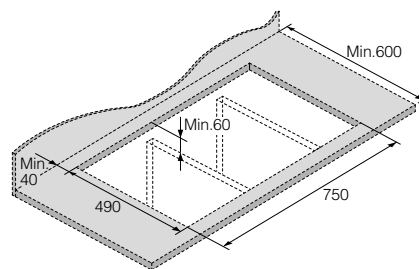

## Performances

- Avant gauche : 3600 W, 190 x 220 mm
- Arrière gauche : 3600 W, 190 x 220 mm
- Avant droit : 3600 W, Ø 260 mm
- Arrière droit : 3600 W, Ø 210 mm

## Dimensions

- Produit (LxPxH) : 800 x 520 x 50 mm
- Dimensions emballage : 964 x 684 x 135 mm
- Découpe en surface (LxP) : 750 x 490 mm
- Découpe encastrée : Voir le dessin

## Installation

Installation à posée sur plan

Installation à fleur de plan