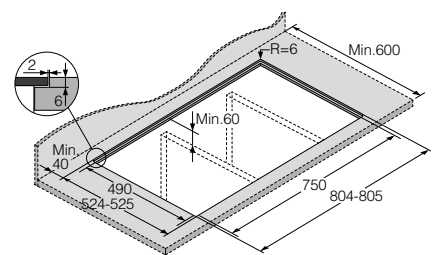

## Performances

- Avant gauche : 3600 W, 190 x 220 mm
- Arrière gauche : 3600 W, 190 x 220 mm
- Avant droit : 3600 W, Ø 260 mm
- Arrière droit : 3600 W, Ø 210 mm

## Dimensions

- Produit (LxPxH) : 800 x 520 x 50 mm
- Dimensions emballage : 964 x 684 x 135 mm
- Découpe en surface (LxP) : 750 x 490 mm
- Découpe encastrée : Voir le dessin

## Installation

Installation à posée sur plan

Installation à fleur de plan