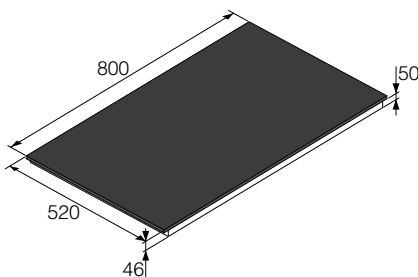

Installation

Installation à posée sur plan