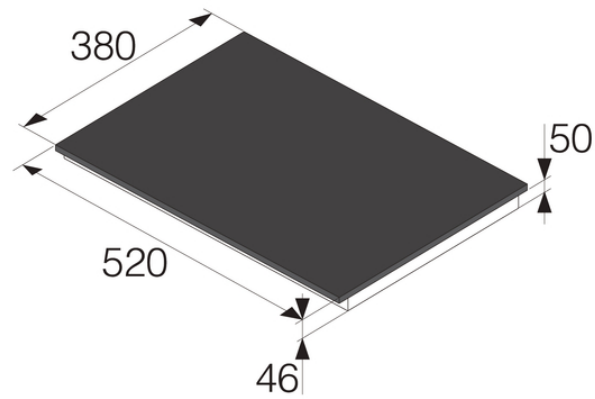

Bandeau de commandes

- Bandeau de commandes: Touches à effleurement glissant SliderTouch

Design et installation

- Bords: Bords biseautés
- Largeur minimale de la niche: 350 mm
- Largeur de la niche pour installation max. : 352 mm
- Hauteur minimale de la niche: 68 mm
- Profondeur (y compris l'espace devant le mur): 490 mm
- Type d'installation : Installation posée ou à fleur

Dimensions

- Hauteur: 52 mm
- Largeur: 380 mm
- Profondeur: 520 mm
- Longueur du câble de raccordement : 1500 mm
- Poids net : 5.601 kg

Information logistique

- Hauteur de l'emballage: 135 mm
- Largeur de l'emballage: 654 mm
- Profondeur de l'emballage: 524 mm
- Poids brut : 6.9 kg
- Code EAN : 3838782924927
- Code produit : 745336