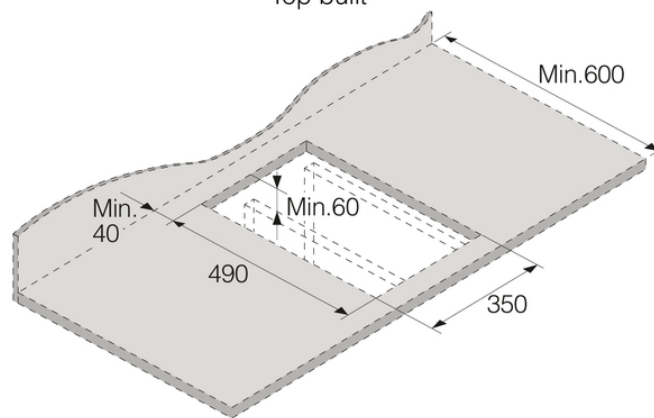

Bandeau de commandes

- Bandeau de commandes: Touches à effleurement glissant SliderTouch

Design et installation

- Bords: Bords biseautés
- Largeur minimale de la niche: 350 mm
- Largeur de la niche pour installation max. : 352 mm
- Hauteur minimale de la niche: 68 mm
- Profondeur (y compris l'espace devant le mur): 490 mm
- Type d'installation : Installation posée ou à fleur

Dimensions

- Hauteur: 52 mm
- Largeur: 380 mm
- Profondeur: 520 mm
- Longueur du câble de raccordement : 1500 mm
- Poids net : 5.601 kg

Information logistique

- Hauteur de l'emballage: 135 mm
- Largeur de l'emballage: 654 mm
- Profondeur de l'emballage: 524 mm
- Poids brut : 6.9 kg
- Code EAN : 3838782924927
- Code produit : 745336

Top built

Flush built