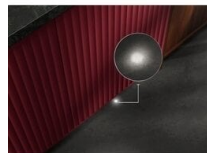

##### Un lavage plus puissant sans utiliser plus d'eau

Le bras de lavage SatelliteClean® nettoie en profondeur grâce à une couverture de pulvérisation supérieure. Même les plats rapprochés ou de grande taille sont nettoyés en profondeur, où qu'ils soient placés. Et tout cela sans utiliser plus d'eau ni d'énergie qu'un lave-vaisselle

##### Espace polyvalent pour nettoyer facilement couverts et ustensiles

Le tiroir EasyFlex est conçu pour accueillir les couverts et ustensiles de toutes tailles, même grands ou de formes particulières.

##### Une lumière blanche s'allume au sol pendant le cycle de lavage

Simple et efficace : LightOnFloor projette une lumière blanche au sol pendant le cycle. Elle s'éteint lorsque le lavage est terminé et que la vaisselle est prête à être rangée.