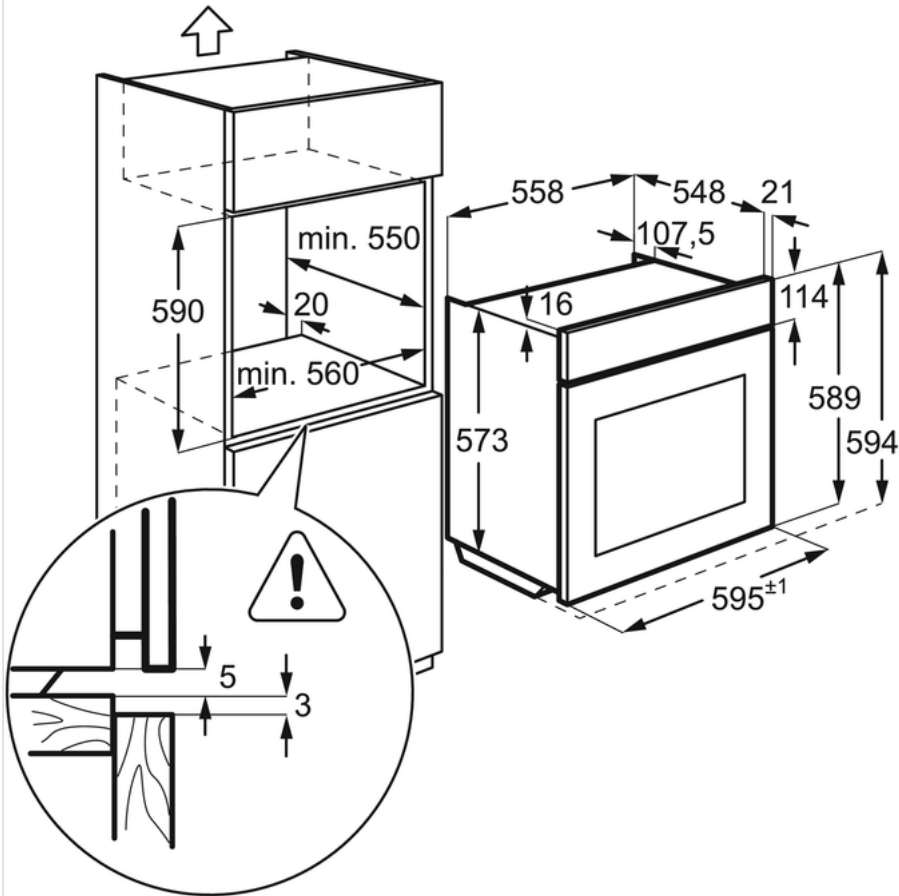

KOCDP61X Four

PSGBOV170DE0000Y