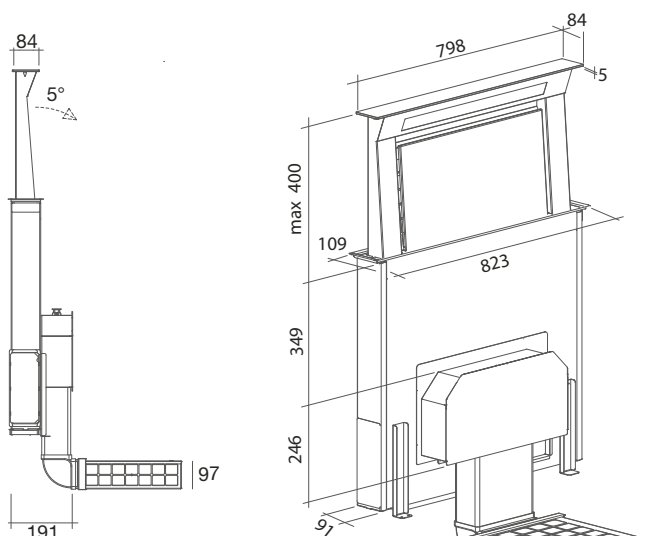

La référence 120868 (Downdraft noir) se compose d'un corps de hotte (120852) + d'un moteur extra plat (120866) + d'un filtre charbon zéolite (120867)

Options

- Télécommande

Données logistiques

	Dimensions (HxLxP) (mm)	Volume (m ³)	Poids brut / net (kg)	Code EAN	Code article
Downdraft noire	550 x 1070 x 870	0,51	57	3700338203735	120868
Corps Downdraft noire				8034122348100	120852
Moteur extra plat				8034122708218	120866
Filtre charbon zéolite				8034122708324	120867
Télécommande				8034122708317	121034