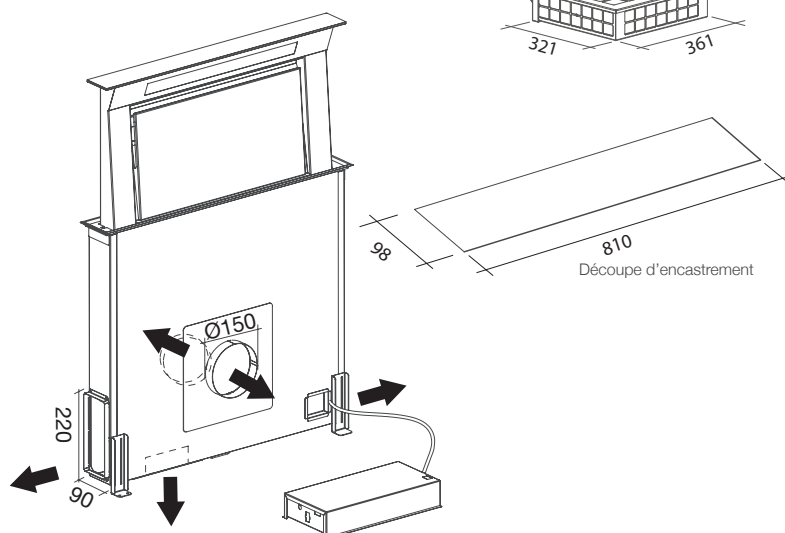

falmec
JUST COOKERHOODS*

Down Draft Recyclage

Collection Design

Plan de travail rétractable 90 cm noir DOWNDRA4421

Hotte décorative

Caractéristiques

- Acier inox 304 brossé
- Verre trempé noir
- Aspiration périmétrale
- Commandes sensibles
- Filtres à graisse métalliques lavables
- Fonction 24h pour le recyclage de l'air hors cuisson
- Fonction recyclage uniquement
- Filtre charbon zéolite
- Prévoir plinthe de ventilation
- Gaine extra plate livrée

La référence 120868 (Downdraft noir) se compose d'un corps de hotte (120852) + d'un moteur extra plat (120866) + d'un filtre charbon zéolite (120867)

Options

- Télécommande

Données logistiques

	Dimensions (HxLxP) (mm)	Volume (m ³)	Poids brut / net (kg)	Code EAN	Code article
Downdraft noire	550 x 1070 x 870	0,51	57	3700338203735	120868
Corps Downdraft noire				8034122348100	120852
Moteur extra plat				8034122708218	120866
Filtre charbon zéolite				8034122708324	120867
Télécommande				8034122708317	121034