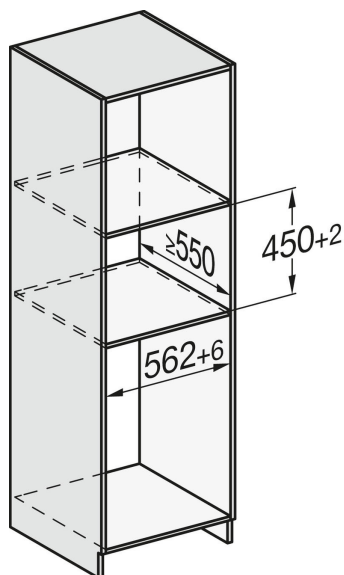

Informations logistiques

Code EAN : 4002516139676

Code SAP : 11164600

Dim. nettes (LxHxP) : 595 x 455.5 x 525 mm

Dim. brutes (LxHxP) : 640 x 560 x 560 mm

Poids brut : 29.4 kg / Poids net : 26.4 kg

Lieu de fabrication : Suisse

Code douanier : 85167100

Tarif de base HT : 3165.83 €

Prix max conseillé TTC : 3799 €* + 0.24 €

d'éco-part. soit 3799.24 €

Disponibilité : 01/06/2019

Durée de disponibilité des pièces détachées : 15 ans