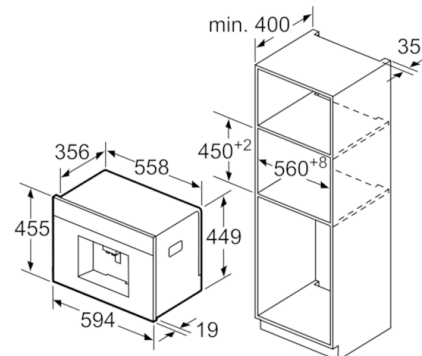

Les réservoirs d'eau et pour café en grains se retirent par l'avant.
Hauteur de montage recommandée 95-145 cm. Mesures en mm