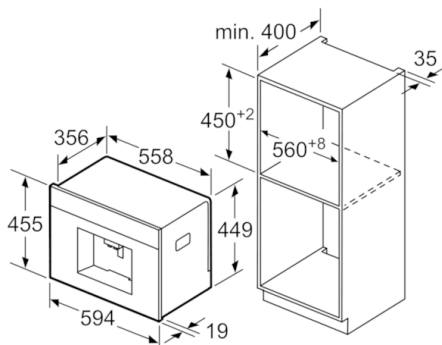

Les réservoirs d'eau et pour café en grains se retirent par l'avant.  
Hauteur de montage recommandée 95-145 cm. Mesures en mm

Les réservoirs d'eau et pour café en grains se retirent par l'avant.  
Hauteur de montage recommandée 95-145 cm. Mesures en mm