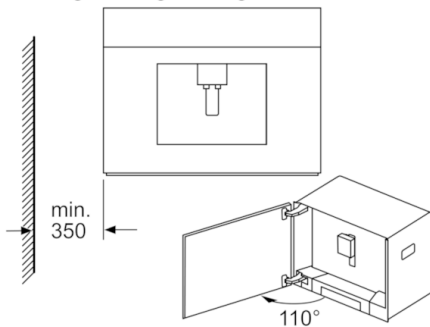

Serie | 8, Machine à café tout automatique, Noir CTL636EB6

Montage en angle côté gauche

En cas d'utilisation de la limitation de charnière à 92° (réf. pièce détachée 00636455), la distance minimale au mur est uniquement de 100 mm. Mesures en mm