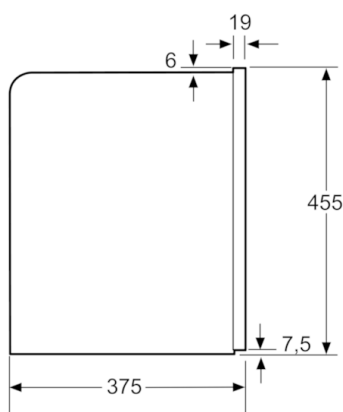

Les réservoirs d'eau et pour café en grains se retirent par l'avant.  
Hauteur de montage recommandée 95-145 cm. Mesures en mm

Les réservoirs d'eau et pour café en grains se retirent par l'avant.  
Hauteur de montage recommandée 95-145 cm. Mesures en mm

Mesures en mm

Mesures en mm