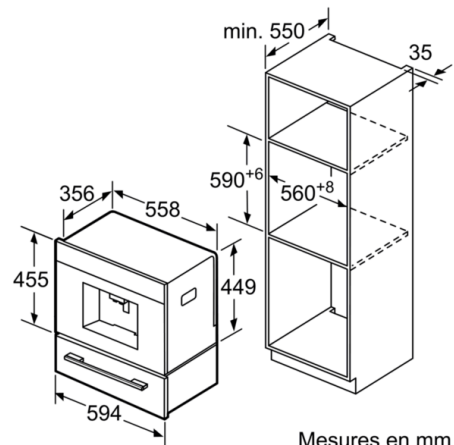

### Données techniques

Type de construction :	Encastrable
Buse de production de mousse :	non
Afficheur digital :	non
Sécurité hydraulique :	non
Taille des portions :	Toutes tasses
Dimensions du produit (mm) :	455 x 594 x 375
Dimensions du produit emballé (mm) :	540 x 478 x 670
Niche d'encastrement (mm) :	449 x 558 x 356
Code EAN :	4242002916668
Puissance maximum de raccordement électrique (W) :	1600
Intensité (A) :	10
Tension (V) :	220-240
Fréquence (Hz) :	50/60
Type de prise :	Fiche cont.terre/Gard.fil ter.

Les réservoirs d'eau et pour café en grains se retirent par l'avant.  
Hauteur de montage recommandée 95-145 cm. Mesures en mm

Les réservoirs d'eau et pour café en grains se retirent par l'avant.  
Hauteur de montage recommandée 95-145 cm. Mesures en mm