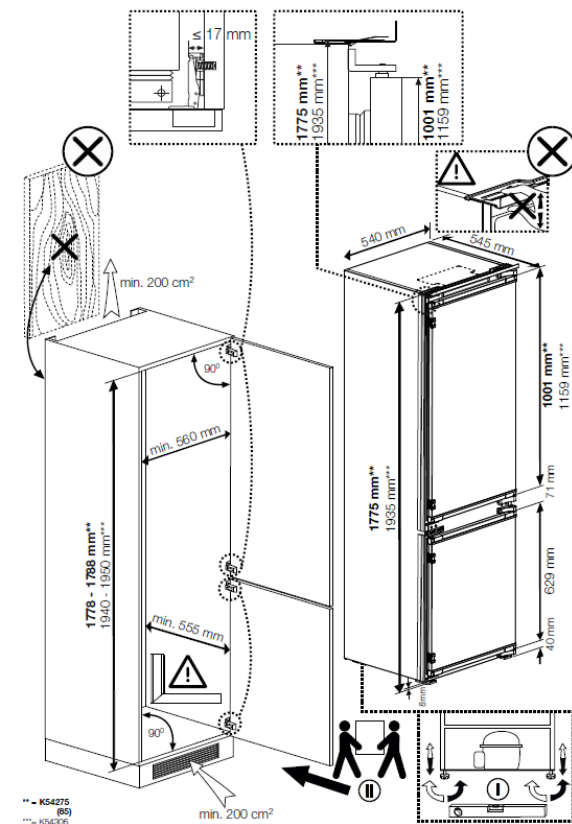

PERFORMANCES

Classe d'efficacité énergétique	D
Classe climatique	SN-T
T° ambiante mini. de fonction. (°C)	-5
Nombre d'étoiles	4
Autonomie du congélateur (h)	13
Niveau sonore dB(A)	32
Compresseur ProSmart Inverter	Oui
Classe de perception sonore	8
Consommation annuelle (kWh/a)	188
Volume de la zone 0-3°C (litres)	24
Volume net du réfrigérateur (litres)	185
Volume net du congélateur (litres)	69
Volume total (litres)	254

COMPARTIMENT CONGÉLATEUR

Nombre de tiroirs	3
Type de fabrique de glaçons	Bac à glaçons
Nombre de bacs à glaçons	1

COMPARTIMENT RÉFRIGÉRATEUR

Ventilateur réfrigérateur	Oui
Compartment 0/3°	Oui
Technologie HarvestFresh®	Standard
Nombre de balconnets larges	3
Nombre de bac à légumes	1
Boîte à œufs	1
Nombre de clayettes verre ajustables	2
Nombre total de clayettes verre	4
Type de clayette porte-bouteilles	Chromée

DIMENSIONS & LOGISTIQUE

Hauteur sans emballage (cm)	177,5
Largeur sans emballage (cm)	54
Profondeur sans emballage (cm)	54,5
Poids sans emballage (kg)	61
Nomenclature	84181080
Livraison en 40	80
Livraison en 40 ForkLift	60
Livraison en camion à la verticale	92
Hauteur avec emballage (cm)	187
Profondeur avec emballage (cm)	60
Largeur avec emballage (cm)	57,5
Poids avec emballage (kg)	65,8
Livraison en 40 HC ForkLift	60

Existe uniquement en ENCASTRABLE

** - K54275 (85)
*** - K54306

Beko s'engage à conserver toutes les pièces détachées de cet appareil pendant 12 ans à compter de la date d'achat. BEKO France – Visuels non contractuels, informations sujettes à modifications. 02/01/2024 - V8

Fiche provisoire

Suivez notre actualité sur le site [beko.fr](https://www.beko.fr) et sur