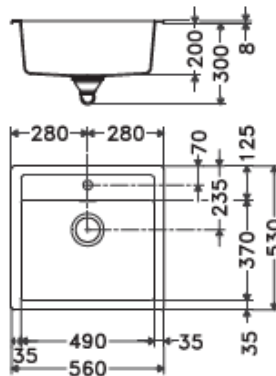

SIRIUS TECTONITE

SID 610-43

NOUVEAU

Dimensions **430 x 530 mm**
 Découpe **410 x 510 mm**
 Bassin **365 x 378 x 200 mm**

Caisson **450 mm**

-  Blanc artic 143.0638.136 **957649**
-  Titanium 143.0638.137 **957656**
-  Carbone 143.0638.133 **957618**

SID 610-56

Dimensions **560 x 530 mm**
 Découpe **540 x 510 mm**
 Bassin **490 x 370 x 200 mm**
Très grande cuve

Caisson **600 mm**

-  Blanc artic 114.0204.650 **689859**
-  Titanium 114.0204.652 **689873**
-  Carbone 114.0204.651 **689866**

SID 611-78

Dimensions **780 x 500 mm**
 Découpe **760 x 480 mm**
 Bassin **350 x 400 x 202 mm**

Caisson **500 mm**

-  Blanc artic 143.0616.275 **842150**
-  Café crème 143.0616.276 **842167**
-  Urban grey 143.0637.996 **955799**
-  Titanium 143.0616.277 **842174**
-  Vulcan 143.0616.278 **842181**
-  Carbone 143.0616.279 **842198**

SID 651

Dimensions **1000x 510 mm**
 Découpe **980x 490 mm**
 Bassins **350x 410x 202 mm**
160x 350x 150 mm

Caisson **600 mm**

	Blanc arctic	143.0629.190	915700
	Café crème	143.0629.194	915724
	Urban grey	143.0637.998	957410
	Titanium	143.0629.195	915731
	Vulcan	143.0638.083	957434
	Carbone	143.0629.193	915717