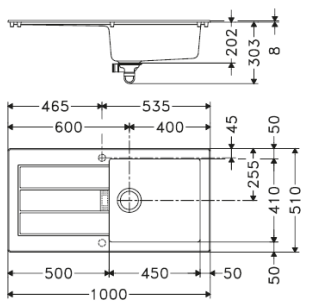

SID 611-100

MAKE IT WONDERFUL

Dimensions **1000x 510 mm**
Découpe **980x 490 mm**
Bassin **450x 410x 202 mm**
Grande cuve

Caisson **600 mm**

	Blanc arctic	143.0616.250	842105
	Café crème	143.0616.271	842112
	Urban grey	143.0637.997	957403
	Titanium	143.0616.272	842129
	Vulcan	143.0616.273	842136
	Carbone	143.0616.274	842143

SID 651

Dimensions **1000x 510 mm**
Découpe **980x 490 mm**
Bassins **350x 410x 202 mm**
160x 350x 150 mm

Caisson **600 mm**

	Blanc arctic	143.0629.190	915700
	Café crème	143.0629.194	915724
	Urban grey	143.0637.998	957410
	Titanium	143.0629.195	915731
	Vulcan	143.0638.083	957434
	Carbone	143.0629.193	915717

SID 621

Dimensions **1190x 510 mm**
Découpe **1170x 490 mm**
Bassins **350x 410x 202 mm**
350x 350x 202 mm

Caisson **800 mm**

	Blanc arctic	143.0629.184	915168
	Café crème	143.0629.188	915182
	Urban grey	143.0638.081	957427
	Titanium	143.0629.189	915199
	Vulcan	143.0638.084	957441
	Carbone	143.0629.187	915175

A encastrer

Easyfix : pattes de fixation en métal incluses dans l'évier pour une installation facile (sauf SID 610-43 et 56)

Garantie 5 ans sur Tectonite®

Trop-plein inox design et hygiénique (sauf SID 610-43 et 56)

Eviens non percés pour robinetterie sauf cuves SID 610-43 et 56 pré-percées pour robinetterie (prévoir une scie cloche)

Évier réversible (sauf SID 610-43 et SID 610-56)

Vidage gain de place comprenant bondes manuelles ø 90 mm inox et siphon

Emballage individuel.
Spécifications techniques modifiables sans préavis – 1115