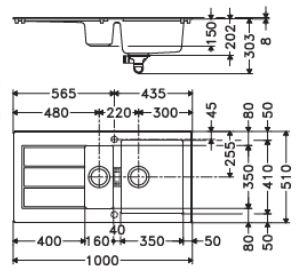

SID 610-56

Dimensions **560 x 530 mm**
 Découpe **540 x 510 mm**
 Bassin **490 x 370 x 200 mm**
Très grande cuve

Caisson **600 mm**

-  Blanc artic 114.0204.650 **689859**
-  Titanium 114.0204.652 **689873**
-  Carbone 114.0204.651 **689866**

SID 611-78

Dimensions **780 x 500 mm**
 Découpe **760 x 480 mm**
 Bassin **350 x 400 x 202 mm**

Caisson **500 mm**

-  Blanc artic 143.0616.275 **842150**
-  Café crème 143.0616.276 **842167**
-  Urban grey 143.0637.996 **955799**
-  Titanium 143.0616.277 **842174**
-  Vulcan 143.0616.278 **842181**
-  Carbone 143.0616.279 **842198**

SID 611-100

MAKE IT WONDERFUL

Dimensions **1000x 510 mm**
 Découpe **980x 490 mm**
 Bassin **450x 410x 202 mm**
Grande cuve

Caisson **600 mm**

	Blanc arctic	143.0616.250	842105
	Café crème	143.0616.271	842112
	Urban grey	143.0637.997	957403
	Titanium	143.0616.272	842129
	Vulcan	143.0616.273	842136
	Carbone	143.0616.274	842143

SID 651

Dimensions **1000x 510 mm**
 Découpe **980x 490 mm**
 Bassins **350x 410x 202 mm**
160x 350x 150 mm

Caisson **600 mm**

	Blanc arctic	143.0629.190	915700
	Café crème	143.0629.194	915724
	Urban grey	143.0637.998	957410
	Titanium	143.0629.195	915731
	Vulcan	143.0638.083	957434
	Carbone	143.0629.193	915717