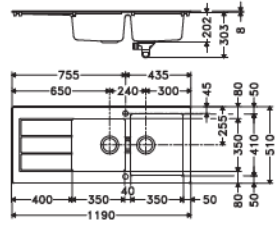

SID 610-56

Dimensions **560 x 530 mm**
 Découpe **540 x 510 mm**
 Bassin **490 x 370 x 200 mm**
Très grande cuve

Caisson **600 mm**

-  Blanc artic 114.0204.650 **689859**
-  Titanium 114.0204.652 **689873**
-  Carbone 114.0204.651 **689866**

SID 611-78

Dimensions **780 x 500 mm**
 Découpe **760 x 480 mm**
 Bassin **350 x 400 x 202 mm**

Caisson **500 mm**

-  Blanc artic 143.0616.275 **842150**
-  Café crème 143.0616.276 **842167**
-  Urban grey 143.0637.996 **955799**
-  Titanium 143.0616.277 **842174**
-  Vulcan 143.0616.278 **842181**
-  Carbone 143.0616.279 **842198**

SID 651

Dimensions **1000x 510 mm**
 Découpe **980x 490 mm**
 Bassins **350x 410x 202 mm**
160x 350x 150 mm

Caisson **600 mm**

	Blanc arctic	143.0629.190	915700
	Café crème	143.0629.194	915724
	Urban grey	143.0637.998	957410
	Titanium	143.0629.195	915731
	Vulcan	143.0638.083	957434
	Carbone	143.0629.193	915717

SID 621

Dimensions **1190x 510 mm**
 Découpe **1170x 490 mm**
 Bassins **350x 410x 202 mm**
350x 350x 202 mm

Caisson **800 mm**

	Blanc arctic	143.0629.184	915168
	Café crème	143.0629.188	915182
	Urban grey	143.0638.081	957427
	Titanium	143.0629.189	915199
	Vulcan	143.0638.084	957441
	Carbone	143.0629.187	915175