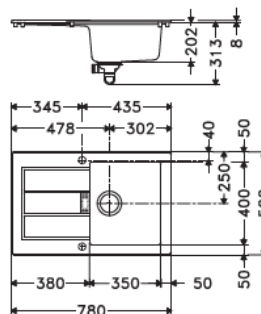

SIRIUS TECTONITE

SID 610-43

NOUVEAU

Dimensions **430 x 530 mm**
 Découpe **410 x 510 mm**
 Bassin **365 x 378 x 200 mm**

Caisson **450 mm**

-  Blanc artic 143.0638.136 **957649**
-  Titanium 143.0638.137 **957656**
-  Carbone 143.0638.133 **957618**

SID 610-56

Dimensions **560 x 530 mm**
 Découpe **540 x 510 mm**
 Bassin **490 x 370 x 200 mm**
Très grande cuve

Caisson **600 mm**

-  Blanc artic 114.0204.650 **689859**
-  Titanium 114.0204.652 **689873**
-  Carbone 114.0204.651 **689866**

SID 611-78

Dimensions **780 x 500 mm**
 Découpe **760 x 480 mm**
 Bassin **350 x 400 x 202 mm**

Caisson **500 mm**

-  Blanc artic 143.0616.275 **842150**
-  Café crème 143.0616.276 **842167**
-  Urban grey 143.0637.996 **955799**
-  Titanium 143.0616.277 **842174**
-  Vulcan 143.0616.278 **842181**
-  Carbone 143.0616.279 **842198**

SID 651

Dimensions **1000x 510 mm**
 Découpe **980x 490 mm**
 Bassins **350x 410x 202 mm**
160x 350x 150 mm

Caisson **600 mm**

	Blanc arctic	143.0629.190	915700
	Café crème	143.0629.194	915724
	Urban grey	143.0637.998	957410
	Titanium	143.0629.195	915731
	Vulcan	143.0638.083	957434
	Carbone	143.0629.193	915717