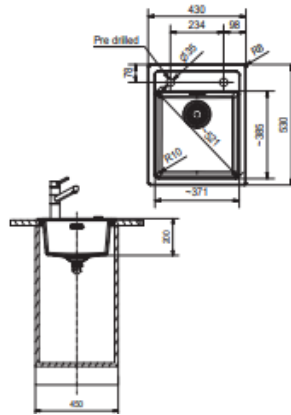

SIRIUS TECTONITE

SID 610-43

NOUVEAU

Dimensions **430 x 530 mm**
 Découpe **410 x 510 mm**
 Bassin **365 x 378 x 200 mm**

Caisson **450 mm**

-  Blanc artic 143.0638.136 **957649**
-  Titanium 143.0638.137 **957656**
-  Carbone 143.0638.133 **957618**

SID 610-56

Dimensions **560 x 530 mm**
 Découpe **540 x 510 mm**
 Bassin **490 x 370 x 200 mm**
Très grande cuve

Caisson **600 mm**

-  Blanc artic 114.0204.650 **689859**
-  Titanium 114.0204.652 **689873**
-  Carbone 114.0204.651 **689866**

SID 611-78

Dimensions **780 x 500 mm**
 Découpe **760 x 480 mm**
 Bassin **350 x 400 x 202 mm**

Caisson **500 mm**

-  Blanc artic 143.0616.275 **842150**
-  Café crème 143.0616.276 **842167**
-  Urban grey 143.0637.996 **955799**
-  Titanium 143.0616.277 **842174**
-  Vulcan 143.0616.278 **842181**
-  Carbone 143.0616.279 **842198**

SID 651

Dimensions **1000x 510 mm**
 Découpe **980x 490 mm**
 Bassins **350x 410x 202 mm**
160x 350x 150 mm

Caisson **600 mm**

	Blanc arctic	143.0629.190	915700
	Café crème	143.0629.194	915724
	Urban grey	143.0637.998	957410
	Titanium	143.0629.195	915731
	Vulcan	143.0638.083	957434
	Carbone	143.0629.193	915717