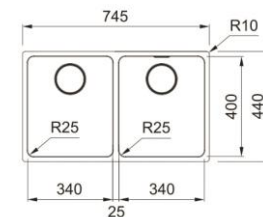

LES CUVES MYTHOS

2 CUVES SOUS PLAN

Rayons :
25 mm en haut de cuve
10 mm en fond de cuve

Finition
inox brossé/brillant

Cache-bonde inox
brossé à fleur

Vidage Turbo

Angle de fond plat

Isolation sonore
et thermique : Plaque
+ revêtement

MYX 160-34-16

Dimensions 555 x 430 mm
Découpe 525 x 400 (R25)
Bassin 340 x 400 x 200 mm
Bassin 160 x 400 x 150 mm
Caisson 600

MYX 160-50-16

Dimensions 725 x 440 mm
Découpe 685 x 400 (R25)
Bassin 500 x 400 x 200 mm
Bassin 160 x 400 x 150 mm
Caisson 800

MYX 120-34-34

Dimensions 745 x 440 mm
Découpe 705 x 400 (R25)
Bassins 2 x 340 x 400 x 200 mm
Caisson 800

Modèle	Code Vidage automatique	Code Vidage manuel
MYX 160-34-16	902748	902885
MYX 160-50-16	902755	902892
MYX 120-34-34	902731	902878