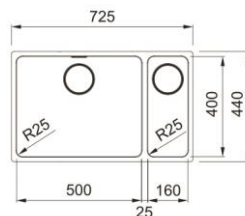

LES CUVES MYTHOS

2 CUVES SOUS PLAN

Rayons :
25 mm en haut de cuve
10 mm en fond de cuve

Finition
inox brossé/brillant

Cache-bonde inox
brossé à fleur

Vidage Turbo

Angle de fond plat

Isolation sonore
et thermique : Plaque
+ revêtement

MYX 160-34-16

Dimensions 555 x 430 mm
Découpe 525 x 400 (R25)
Bassin 340 x 400 x 200 mm
Bassin 160 x 400 x 150 mm
Caisson 600

MYX 160-50-16

Dimensions 725 x 440 mm
Découpe 685 x 400 (R25)
Bassin 500 x 400 x 200 mm
Bassin 160 x 400 x 150 mm
Caisson 800

MYX 120-34-34

Dimensions 745 x 440 mm
Découpe 705 x 400 (R25)
Bassins 2 x 340 x 400 x 200 mm
Caisson 800

Modèle	Code Vidage automatique	Code Vidage manuel
MYX 160-34-16	902748	902885
MYX 160-50-16	902755	902892
MYX 120-34-34	902731	902878