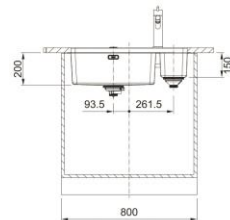

LES CUVES MYTHOS

2 CUVES SOUS PLAN

Rayons :
25 mm en haut de cuve
10 mm en fond de cuve

Finition
inox brossé/brillant

Cache-bonde inox
brossé à fleur

Vidage Turbo

Angle de fond plat

Isolation sonore
et thermique : Plaque
+ revêtement

MYX 160-34-16

Dimensions 555 x 430 mm
Découpe 525 x 400 (R25)
Bassin 340 x 400 x 200 mm
Bassin 160 x 400 x 150 mm
Caisson 600

MYX 160-50-16

Dimensions 725 x 440 mm
Découpe 685 x 400 (R25)
Bassin 500 x 400 x 200 mm
Bassin 160 x 400 x 150 mm
Caisson 800

MYX 120-34-34

Dimensions 745 x 440 mm
Découpe 705 x 400 (R25)
Bassins 2 x 340 x 400 x 200 mm
Caisson 800

Modèle	Code Vidage automatique	Code Vidage manuel
MYX 160-34-16	902748	902885
MYX 160-50-16	902755	902892
MYX 120-34-34	902731	902878