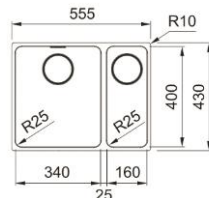

LES CUVES MYTHOS

2 CUVES SOUS PLAN

Rayons :
25 mm en haut de cuve
10 mm en fond de cuve

Finition
inox brossé/brillant

Cache-bonde inox
brossé à fleur

Vidage Turbo

Angle de fond plat

Isolation sonore
et thermique : Plaque
+ revêtement

MYX 160-34-16

Dimensions 555 x 430 mm
Découpe 525 x 400 (R25)
Bassin 340 x 400 x 200 mm
Bassin 160 x 400 x 150 mm
Caisson 600

MYX 160-50-16

Dimensions 725 x 440 mm
Découpe 685 x 400 (R25)
Bassin 500 x 400 x 200 mm
Bassin 160 x 400 x 150 mm
Caisson 800

MYX 120-34-34

Dimensions 745 x 440 mm
Découpe 705 x 400 (R25)
Bassins 2 x 340 x 400 x 200 mm
Caisson 800

Modèle	Code Vidage automatique	Code Vidage manuel
MYX 160-34-16	902748	902885
MYX 160-50-16	902755	902892
MYX 120-34-34	902731	902878