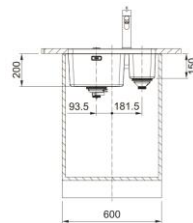

LES CUVES MYTHOS

2 CUVES SOUS PLAN

Rayons :
25 mm en haut de cuve
10 mm en fond de cuve

Finition
inox brossé/brillant

Cache-bonde inox
brossé à fleur

Vidage Turbo

Angle de fond plat

Isolation sonore
et thermique : Plaque
+ revêtement

MYX 160-34-16

Dimensions 555 x 430 mm
Découpe 525 x 400 (R25)
Bassin 340 x 400 x 200 mm
Bassin 160 x 400 x 150 mm
Caisson 600

MYX 160-50-16

Dimensions 725 x 440 mm
Découpe 685 x 400 (R25)
Bassin 500 x 400 x 200 mm
Bassin 160 x 400 x 150 mm
Caisson 800

MYX 120-34-34

Dimensions 745 x 440 mm
Découpe 705 x 400 (R25)
Bassins 2 x 340 x 400 x 200 mm
Caisson 800

Modèle	Code Vidage automatique	Code Vidage manuel
MYX 160-34-16	902748	902885
MYX 160-50-16	902755	902892
MYX 120-34-34	902731	902878