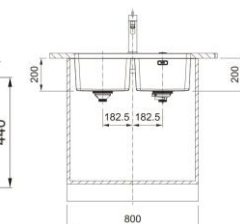

LES CUVES MYTHOS

2 CUVES SOUS PLAN

Rayons :
25 mm en haut de cuve
10 mm en fond de cuve

Finition
inox brossé/brillant

Cache-bonde inox
brossé à fleur

Vidage Turbo

Angle de fond plat

Isolation sonore
et thermique : Plaque
+ revêtement

MYX 160-34-16

Dimensions 555 x 430 mm
Découpe 525 x 400 (R25)
Bassin 340 x 400 x 200 mm
Bassin 160 x 400 x 150 mm
Caisson 600

MYX 160-50-16

Dimensions 725 x 440 mm
Découpe 685 x 400 (R25)
Bassin 500 x 400 x 200 mm
Bassin 160 x 400 x 150 mm
Caisson 800

MYX 120-34-34

Dimensions 745 x 440 mm
Découpe 705 x 400 (R25)
Bassins 2 x 340 x 400 x 200 mm
Caisson 800

Modèle	Code Vidage automatique	Code Vidage manuel
MYX 160-34-16	902748	902885
MYX 160-50-16	902755	902892
MYX 120-34-34	902731	902878