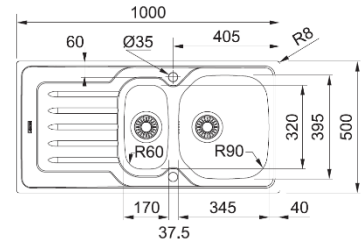

ONDALINE INOX

Inox

OLN / OLL 611-63

Dimensions: 635 x 500 mm
Découpe: 615 x 480 mm
Bassins: 345 x 395 x 160 mm

Caisson: 450mm

OLX/ OLL 611-79

Dimensions: 790 x 500 mm
Découpe: 770 x 480 mm
Bassins: 345 x 395 x 160 mm

Caisson: 450mm

OLX/ OLL 611-86

Dimensions: 860 x 500 mm
Découpe: 840 x 480 mm
Bassins: 345 x 395 x 160 mm

Caisson: 450mm

OLX/ OLL 611-100

Dimensions: 1000 x 500 mm
Découpe: 980 x 480 mm
Bassins: 450 x 395 x 160 mm

Caisson: 600mm

MAKE IT WONDERFUL

FRANKE

OLX/ OLL 651

Dimensions: 1000 x 500 mm
 Découpe: 980 x 480 mm
 Bassins: 340 x 395 x 160 mm
 170 x 320 x 80 mm

Caisson: 600mm

OLX/ OLL 621

Dimensions: 1160 x 500 mm
 Découpe: 1140 x 480 mm
 Bassins: 345 x 395 x 160 mm
 345 x 395 x 160 mm

Caisson: 800mm

A encastrer

Vidage gain de place
 avec boudes Ø90mm
 et siphon

Bonde auto
 Bouton rotatif Inox

Eviers percés Ø35mm pour
 robinetterie et commande
 rotative

Garantie à vie sur la
 Corrosion et tenue des s