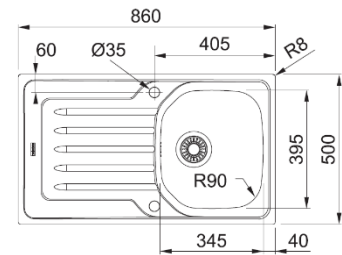

ONDALINE INOX

Inox

OLN / OLL 611-63

Dimensions: 635 x 500 mm
Découpe: 615 x 480 mm
Bassins: 345 x 395 x 160 mm

Caisson: 450mm

OLX/ OLL 611-79

Dimensions: 790 x 500 mm
Découpe: 770 x 480 mm
Bassins: 345 x 395 x 160 mm

Caisson: 450mm

OLX/ OLL 611-86

Dimensions: 860 x 500 mm
Découpe: 840 x 480 mm
Bassins: 345 x 395 x 160 mm

Caisson: 450mm

OLX/ OLL 611-100

Dimensions: 1000 x 500 mm
Découpe: 980 x 480 mm
Bassins: 450 x 395 x 160 mm

Caisson: 600mm

MAKE IT WONDERFUL

FRANKE

OLX/ OLL 651

Dimensions: 1000 x 500 mm
 Découpe: 980 x 480 mm
 Bassins: 340 x 395 x 160 mm
 170 x 320 x 80 mm

Caisson: 600mm

OLX/ OLL 621

Dimensions: 1160 x 500 mm
 Découpe: 1140 x 480 mm
 Bassins: 345 x 395 x 160 mm
 345 x 395 x 160 mm

Caisson: 800mm

A encastrer

Vidage gain de place
 avec boudes Ø90mm
 et siphon

Bonde auto
 Bouton rotatif Inox

Eviers percés Ø35mm pour
 robinetterie et commande
 rotative

Garantie à vie sur la
 Corrosion et tenue des s