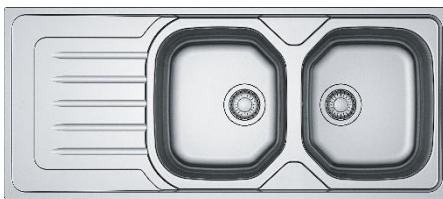

ONDALINE INOX

Inox

OLN / OLL 611-63

Dimensions: 635 x 500 mm
Découpe: 615 x 480 mm
Bassins: 345 x 395 x 160 mm

Caisson: 450mm

OLX/ OLL 611-79

Dimensions: 790 x 500 mm
Découpe: 770 x 480 mm
Bassins: 345 x 395 x 160 mm

Caisson: 450mm

OLX/ OLL 611-86

Dimensions: 860 x 500 mm
Découpe: 840 x 480 mm
Bassins: 345 x 395 x 160 mm

Caisson: 450mm

OLX/ OLL 611-100

Dimensions: 1000 x 500 mm
Découpe: 980 x 480 mm
Bassins: 450 x 395 x 160 mm

Caisson: 600mm

MAKE IT WONDERFUL

FRANKE

OLX/ OLL 651

Dimensions: 1000 x 500 mm
 Découpe: 980 x 480 mm
 Bassins: 340 x 395 x 160 mm
 170 x 320 x 80 mm

Caisson: 600mm

OLX/ OLL 621

Dimensions: 1160 x 500 mm
 Découpe: 1140 x 480 mm
 Bassins: 345 x 395 x 160 mm
 345 x 395 x 160 mm

Caisson: 800mm

A encastrer

Vidage gain de place
 avec boudes Ø90mm
 et siphon

Bonde auto
 Bouton rotatif Inox

Eviers percés Ø35mm pour
 robinetterie et commande
 rotative

Garantie à vie sur la
 Corrosion et tenue des s