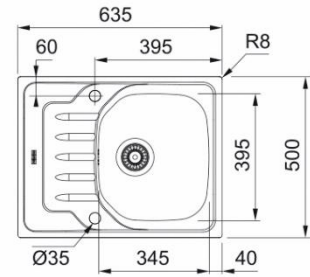

ONDALINE INOX

Inox

OLN / OLL 611-63

Dimensions: 635 x 500 mm
Découpe: 615 x 480 mm
Bassins: 345 x 395 x 160 mm

Caisson: 450mm

OLX/ OLL 611-79

Dimensions: 790 x 500 mm
Découpe: 770 x 480 mm
Bassins: 345 x 395 x 160 mm

Caisson: 450mm

OLX/ OLL 611-86

Dimensions: 860 x 500 mm
Découpe: 840 x 480 mm
Bassins: 345 x 395 x 160 mm

Caisson: 450mm

OLX/ OLL 611-100

Dimensions: 1000 x 500 mm
Découpe: 980 x 480 mm
Bassins: 450 x 395 x 160 mm

Caisson: 600mm

MAKE IT WONDERFUL

FRANKE

OLX/ OLL 651

Dimensions: 1000 x 500 mm
 Découpe: 980 x 480 mm
 Bassins: 340 x 395 x 160 mm
 170 x 320 x 80 mm

Caisson: 600mm

OLX/ OLL 621

Dimensions: 1160 x 500 mm
 Découpe: 1140 x 480 mm
 Bassins: 345 x 395 x 160 mm
 345 x 395 x 160 mm

Caisson: 800mm

A encastrer

Vidage gain de place
 avec boudes Ø90mm
 et siphon

Bonde auto
 Bouton rotatif Inox

Eviers percés Ø35mm pour
 robinetterie et commande
 rotative

Garantie à vie sur la
 Corrosion et tenue des s