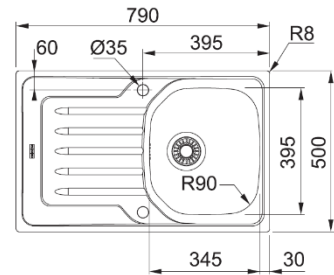

ONDALINE INOX

Inox

OLN / OLL 611-63

Dimensions: 635 x 500 mm
Découpe: 615 x 480 mm
Bassins: 345 x 395 x 160 mm

Caisson: 450mm

OLX/ OLL 611-79

Dimensions: 790 x 500 mm
Découpe: 770 x 480 mm
Bassins: 345 x 395 x 160 mm

Caisson: 450mm

OLX/ OLL 611-86

Dimensions: 860 x 500 mm
Découpe: 840 x 480 mm
Bassins: 345 x 395 x 160 mm

Caisson: 450mm

OLX/ OLL 611-100

Dimensions: 1000 x 500 mm
Découpe: 980 x 480 mm
Bassins: 450 x 395 x 160 mm

Caisson: 600mm

MAKE IT WONDERFUL

FRANKE

OLX/ OLL 651

Dimensions: 1000 x 500 mm
 Découpe: 980 x 480 mm
 Bassins: 340 x 395 x 160 mm
 170 x 320 x 80 mm

Caisson: 600mm

OLX/ OLL 621

Dimensions: 1160 x 500 mm
 Découpe: 1140 x 480 mm
 Bassins: 345 x 395 x 160 mm
 345 x 395 x 160 mm

Caisson: 800mm

A encastrer

Vidage gain de place
 avec boudes Ø90mm
 et siphon

Bonde auto
 Bouton rotatif Inox

Eviers percés Ø35mm pour
 robinetterie et commande
 rotative

Garantie à vie sur la
 Corrosion et tenue des s