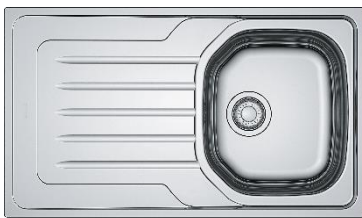

ONDALINE INOX

Inox

OLN / OLL 611-63

Dimensions: 635 x 500 mm
Découpe: 615 x 480 mm
Bassins: 345 x 395 x 160 mm

Caisson: 450mm

OLX/ OLL 611-79

Dimensions: 790 x 500 mm
Découpe: 770 x 480 mm
Bassins: 345 x 395 x 160 mm

Caisson: 450mm

OLX/ OLL 611-86

Dimensions: 860 x 500 mm
Découpe: 840 x 480 mm
Bassins: 345 x 395 x 160 mm

Caisson: 450mm

OLX/ OLL 611-100

Dimensions: 1000 x 500 mm
Découpe: 980 x 480 mm
Bassins: 450 x 395 x 160 mm

Caisson: 600mm

MAKE IT WONDERFUL

FRANKE

OLX/ OLL 651

Dimensions: 1000 x 500 mm
 Découpe: 980 x 480 mm
 Bassins: 340 x 395 x 160 mm
 170 x 320 x 80 mm

Caisson: 600mm

OLX/ OLL 621

Dimensions: 1160 x 500 mm
 Découpe: 1140 x 480 mm
 Bassins: 345 x 395 x 160 mm
 345 x 395 x 160 mm

Caisson: 800mm

A encastrer

Vidage gain de place
 avec boudes Ø90mm
 et siphon

Bonde auto
 Bouton rotatif Inox

Eviers percés Ø35mm pour
 robinetterie et commande
 rotative

Garantie à vie sur la
 Corrosion et tenue des s