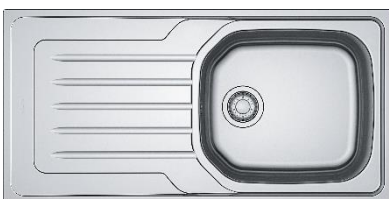

ONDALINE INOX

Inox

OLN / OLL 611-63

Dimensions: 635 x 500 mm
Découpe: 615 x 480 mm
Bassins: 345 x 395 x 160 mm

Caisson: 450mm

OLX/ OLL 611-79

Dimensions: 790 x 500 mm
Découpe: 770 x 480 mm
Bassins: 345 x 395 x 160 mm

Caisson: 450mm

OLX/ OLL 611-86

Dimensions: 860 x 500 mm
Découpe: 840 x 480 mm
Bassins: 345 x 395 x 160 mm

Caisson: 450mm

OLX/ OLL 611-100

Dimensions: 1000 x 500 mm
Découpe: 980 x 480 mm
Bassins: 450 x 395 x 160 mm

Caisson: 600mm

MAKE IT WONDERFUL

FRANKE

OLX/ OLL 651

Dimensions: 1000 x 500 mm
 Découpe: 980 x 480 mm
 Bassins: 340 x 395 x 160 mm
 170 x 320 x 80 mm

Caisson: 600mm

OLX/ OLL 621

Dimensions: 1160 x 500 mm
 Découpe: 1140 x 480 mm
 Bassins: 345 x 395 x 160 mm
 345 x 395 x 160 mm

Caisson: 800mm

A encastrer

Vidage gain de place
 avec boudes Ø90mm
 et siphon

Bonde auto
 Bouton rotatif Inox

Eviers percés Ø35mm pour
 robinetterie et commande
 rotative

Garantie à vie sur la
 Corrosion et tenue des s