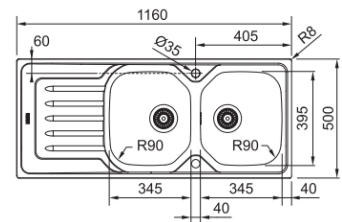

ONDALINE INOX

Inox

OLN / OLL 611-63

Dimensions: 635 x 500 mm
Découpe: 615 x 480 mm
Bassins: 345 x 395 x 160 mm

Caisson: 450mm

OLX/ OLL 611-79

Dimensions: 790 x 500 mm
Découpe: 770 x 480 mm
Bassins: 345 x 395 x 160 mm

Caisson: 450mm

OLX/ OLL 611-86

Dimensions: 860 x 500 mm
Découpe: 840 x 480 mm
Bassins: 345 x 395 x 160 mm

Caisson: 450mm

OLX/ OLL 611-100

Dimensions: 1000 x 500 mm
Découpe: 980 x 480 mm
Bassins: 450 x 395 x 160 mm

Caisson: 600mm

MAKE IT WONDERFUL

FRANKE

OLX/ OLL 651

Dimensions: 1000 x 500 mm
 Découpe: 980 x 480 mm
 Bassins: 340 x 395 x 160 mm
 170 x 320 x 80 mm

Caisson: 600mm

OLX/ OLL 621

Dimensions: 1160 x 500 mm
 Découpe: 1140 x 480 mm
 Bassins: 345 x 395 x 160 mm
 345 x 395 x 160 mm

Caisson: 800mm

A encastrer

Vidage gain de place
 avec boudes Ø90mm
 et siphon

Bonde auto
 Bouton rotatif Inox

Eviers percés Ø35mm pour
 robinetterie et commande
 rotative

Garantie à vie sur la
 Corrosion et tenue des s