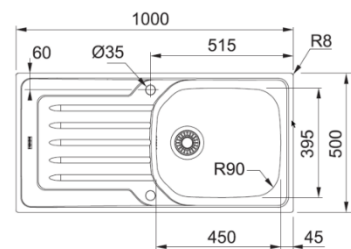

ONDALINE INOX

Inox

OLN / OLL 611-63

Dimensions: 635 x 500 mm
Découpe: 615 x 480 mm
Bassins: 345 x 395 x 160 mm

Caisson: 450mm

OLX/ OLL 611-79

Dimensions: 790 x 500 mm
Découpe: 770 x 480 mm
Bassins: 345 x 395 x 160 mm

Caisson: 450mm

OLX/ OLL 611-86

Dimensions: 860 x 500 mm
Découpe: 840 x 480 mm
Bassins: 345 x 395 x 160 mm

Caisson: 450mm

OLX/ OLL 611-100

Dimensions: 1000 x 500 mm
Découpe: 980 x 480 mm
Bassins: 450 x 395 x 160 mm

Caisson: 600mm

MAKE IT WONDERFUL

FRANKE

OLX/ OLL 651

Dimensions: 1000 x 500 mm
 Découpe: 980 x 480 mm
 Bassins: 340 x 395 x 160 mm
 170 x 320 x 80 mm

Caisson: 600mm

OLX/ OLL 621

Dimensions: 1160 x 500 mm
 Découpe: 1140 x 480 mm
 Bassins: 345 x 395 x 160 mm
 345 x 395 x 160 mm

Caisson: 800mm

A encastrer

Vidage gain de place
 avec boudes Ø90mm
 et siphon

Bonde auto
 Bouton rotatif Inox

Eviers percés Ø35mm pour
 robinetterie et commande
 rotative

Garantie à vie sur la
 Corrosion et tenue des s