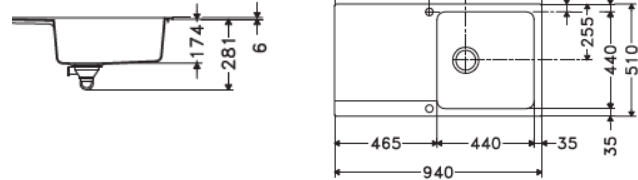

ORION TECTONITE

OID 611-62

Dimensions: 620 x 500 mm
Découpe: 600 x 480 mm
Bassin: 350 x 430 x 180 mm
Caisson: 450 mm

OID 611-94

Dimensions: 940 x 510 mm
Découpe: 920 x 490 mm
Bassin: 400 x 440 x 190 mm
Caisson: 600 mm

OID 651

Dimensions: 1000 x 510 mm
Découpe: 980 x 490 mm
Bassins: 340 x 440 x 190 mm
160x370x140 mm
Caisson: 600 mm

OID 621

Dimensions: 1160 x 510 mm
Découpe: 1140 x 490 mm
Bassins: 2X 340 x 440 x 190 mm
Caisson: 800 mm

A encastrer

Garantie 5 ans sur Tectonite®

Eviers non percés pour robinetterie (prévoir une scie cloche)

Vidage gain de place comprenant bondes manuelles ø 90 mm inox et siphon

Évier réversible