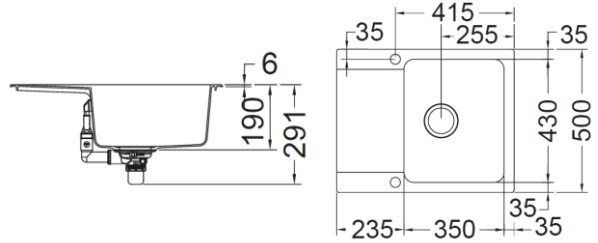

ORION TECTONITE

OID 611-62

Dimensions: 620 x 500 mm
Découpe: 600 x 480 mm
Bassin: 350 x 430 x 180 mm
Caisson: 450 mm

OID 611-94

Dimensions: 940 x 510 mm
Découpe: 920 x 490 mm
Bassin: 400 x 440 x 190 mm
Caisson: 600 mm

OID 651

Dimensions: 1000 x 510 mm
Découpe: 980 x 490 mm
Bassins: 340 x 440 x 190 mm
160x370x140 mm
Caisson: 600 mm

OID 621

Dimensions: 1160 x 510 mm
Découpe: 1140 x 490 mm
Bassins: 2X 340 x 440 x 190 mm
Caisson: 800 mm

A encastrer

Garantie 5 ans sur Tectonite®

Eviers non percés pour robinetterie (prévoir une scie cloche)

Vidage gain de place comprenant bondes manuelles ø 90 mm inox et siphon

Évier réversible