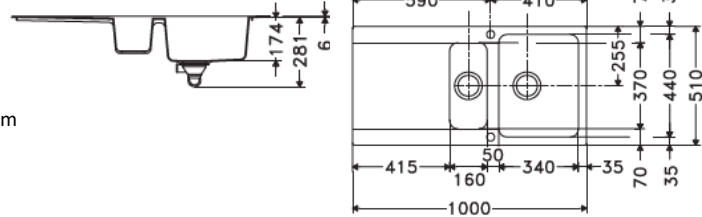

Dimensions: 1000 x 510 mm
Découpe: 980 x 490 mm
Bassins: 340 x 440 x 190 mm
160x370x140 mm
Caisson: 600 mm