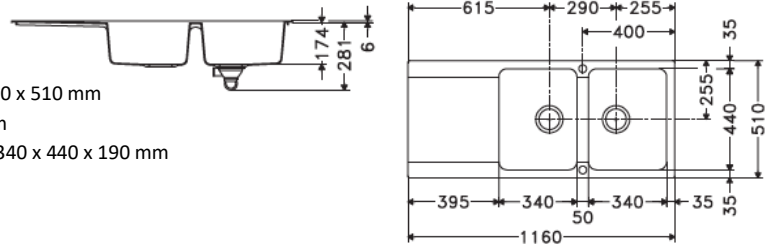

Dimensions: 1160 x 510 mm
Découpe: 1140 x 490 mm
Bassins: 2X 340 x 440 x 190 mm
Caisson: 800 mm