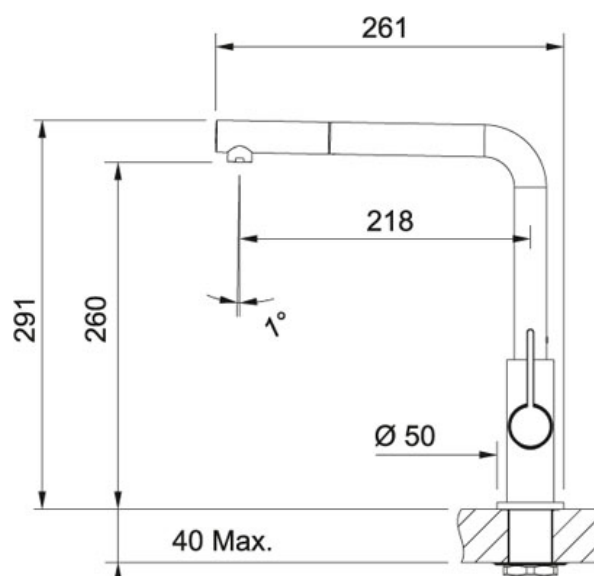

IMPRIMER LA FICHE

FAMILLE: **Mitigeurs** MATÉRIAU OU FINITION: **Chromé** GAMME: **NEPTUNE EVO** MODÈLE: **MITIGEUR À DOUCHETTE
EXTRACTIBLE**

Informations produit

Code FUN	115.0373.943
Code article	603038
PPI TTC	€ 349.00
Embase	Ø 50
Pression	Haute pression
Diamètre de perçage	Ø 35 mm
Hauteur totale	291 mm
Rotation du bec	360°
Caisson	diam. 50 mm.