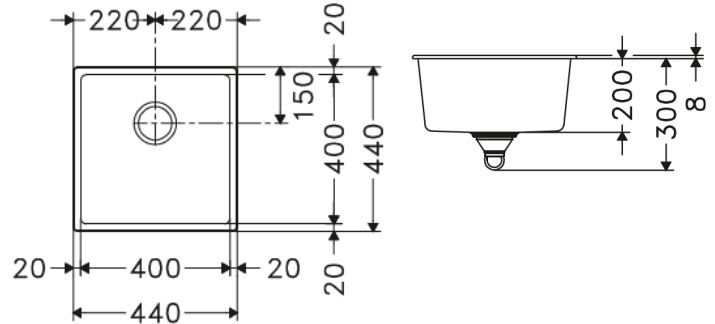

MAKE IT WONDERFUL

FRANKE

DOMUS FRADURA

LES BASSINS SOUS PLAN

DMD 110-40

Dimensions : 440 x 440 mm
 Découpe : 400 x 400 mm
 Rayons 10 mm
 Bassin : 400 x 400 x 200 mm
 Caisson : 500 mm
 Siphon gain de place 1 cuve inclus
 Vidage manuel

Finition: Graphite

DMD 110-50

Dimensions : 540 x 440 mm
 Découpe : 500 x 400 mm
 Rayons 10 mm
 Bassin : 500 x 400 x 200 mm
 Caisson : 600 mm
 Siphon gain de place 1 cuve inclus
 Vidage manuel

Finition: Blanc Artic

Sous-plan
 Plan de découpe disponible
 sur le site www.franke.fr

Rayons de 10 mm dans les angles
 de la cuve

Garantie 3 ans sur Fradura

Vidage gain de place comprenant
 bondes manuelles ø 90 mm et siphon