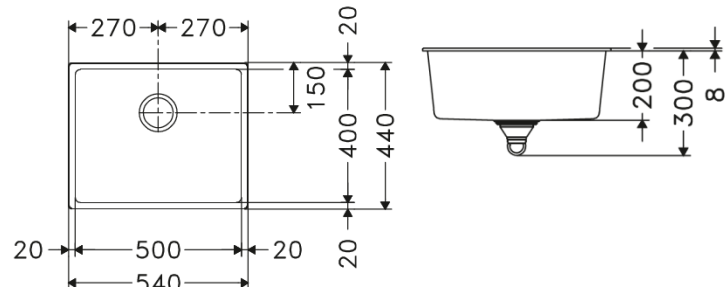

MAKE IT WONDERFUL

FRANKE

DOMUS FRADURA

LES BASSINS SOUS PLAN

DMD 110-40

Dimensions : 440 x 440 mm
 Découpe : 400 x 400 mm
 Rayons 10 mm
 Bassin : 400 x 400 x 200 mm
 Caisson : 500 mm
 Siphon gain de place 1 cuve inclus
 Vidage manuel

Finition: Graphite

DMD 110-50

Dimensions : 540 x 440 mm
 Découpe : 500 x 400 mm
 Rayons 10 mm
 Bassin : 500 x 400 x 200 mm
 Caisson : 600 mm
 Siphon gain de place 1 cuve inclus
 Vidage manuel

Finition: Blanc Artic

Sous-plan
 Plan de découpe disponible
 sur le site www.franke.fr

Rayons de 10 mm dans les angles
 de la cuve

Garantie 3 ans sur Fradura

Vidage gain de place comprenant
 bondes manuelles ø 90 mm et siphon