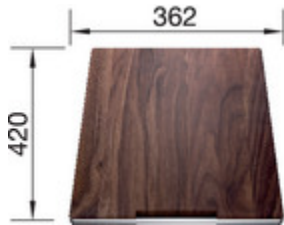

Accessoires

Lot de 2 rails superieurs
235906

Set de transformation vidage
automatique et tirettes Voir
page 416
ArtNrsS377

Egouttoir en inox
noir
223067

Planche à découper
223074

Planche à découper en verre
blanc
225333