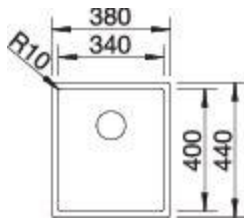

Finition

Acier inoxydable Durinox®

Référence 523384

Détails

Vue du dessus

Equipement de série

Système d'écoulement compact à encombrement réduit avec bonde à panier Ø 90 mm manuelle inox InFino®
Siphon référence 137 158 inclus

Informations pour la planification

Largeur du meuble sous évier : 40 cm

Profondeur du cuve: 190 mm

Mitigeurs préconisés

BLANCO LINEE-S
inox brossé aspect mat
517593

BLANCO LINEE-S
inox brossé aspect brillant
517592