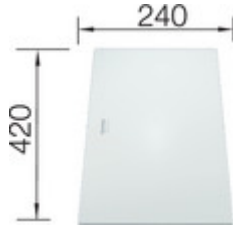

Set de transformation vidage
automatique et tirettes Voir
page 416
ArtNrsS377