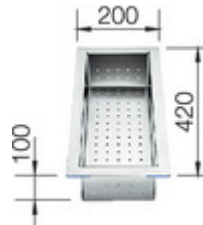

Informations pour la planification

Largeur du meuble sous évier : 40 cm

Profondeur du cuve: 190 mm

Mitigeurs préconisés

BLANCO LINEE-S
inox brossé aspect mat
517593

BLANCO LINEE-S
inox brossé aspect brillant
517592

Accessoires

Lot de 2 rails superieurs
235906

Set de transformation vidage
automatique et tirettes Voir
page 416
ArtNrsS377

Egouttoir en inox
noir
223067

Planche à découper
223074

Planche à découper en verre
blanc
225333

Vide-sauce
219649

Egouttoir en inox
219650

Planche à découper en verre
blanc
225335

Distributeur de savon
BLANCO PIONA
inox brossé aspect brillant
515991