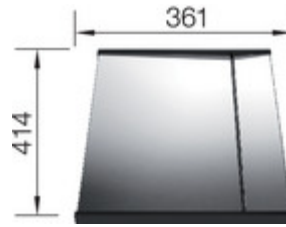

Egouttoir en inox
noir
223067