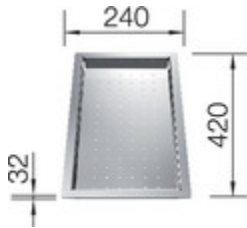

Egouttoir en inox
219650