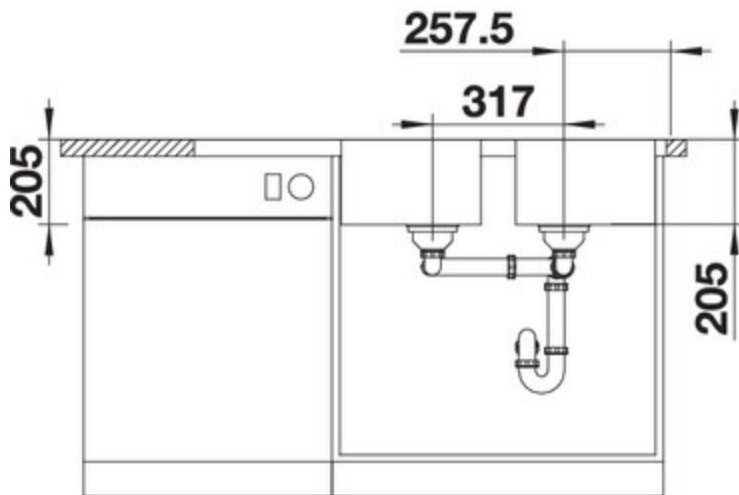

Finition

inox brossé

réversible

Référence 523036

Détails

Vue du dessus

Vue latérale

Vue de face

Equipement de série

Bondes à panier Ø 90 mm manuelles inox et siphon Ø 40 mm à culot démontable avec une prise machine à laver

Siphon référence 137 158 inclus

Informations pour la planification

Largeur du meuble sous évier : 80 cm

Profondeur du cuve: 206 mm / 206 mm

Mitigeurs préconisés

BLANCO JURENA-S

chromé
520765

BLANCO KANO-S

chromé
521503

BLANCO MILA-S

chromé
519810