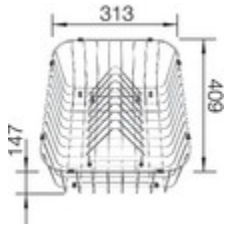

Panier à vaisselle
507829