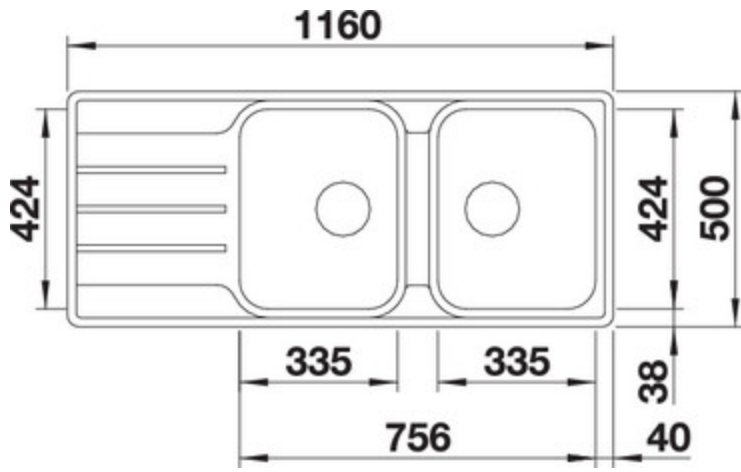

Finition

inox brossé

réversible

Référence 523036

Détails

Vue du dessus

Vue latérale

Vue de face

Equipement de série

Bondes à panier Ø 90 mm manuelles inox et siphon Ø 40 mm à culot démontable avec une prise machine à laver

Siphon référence 137 158 inclus

Informations pour la planification

Largeur du meuble sous évier : 80 cm

Profondeur du cuve: 206 mm / 206 mm

Mitigeurs préconisés

BLANCO JURENA-S

chromé
520765

BLANCO KANO-S

chromé
521503

BLANCO MILA-S

chromé
519810