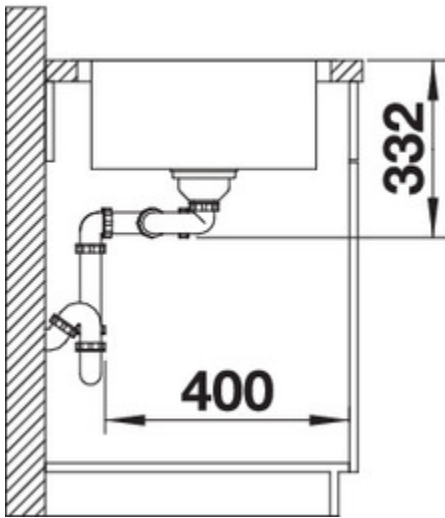

Finition

inox brossé

réversible

Référence 523036

Détails

Vue du dessus

Vue latérale

Vue de face

Equipement de série

Bondes à panier Ø 90 mm manuelles inox et siphon Ø 40 mm à culot démontable avec une prise machine à laver

Siphon référence 137 158 inclus

Informations pour la planification

Largeur du meuble sous évier : 80 cm

Profondeur du cuve: 206 mm / 206 mm

Mitigeurs préconisés

BLANCO JURENA-S

chromé
520765

BLANCO KANO-S

chromé
521503

BLANCO MILA-S

chromé
519810