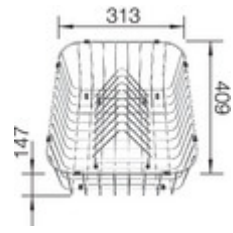

Panier à vaisselle
507829