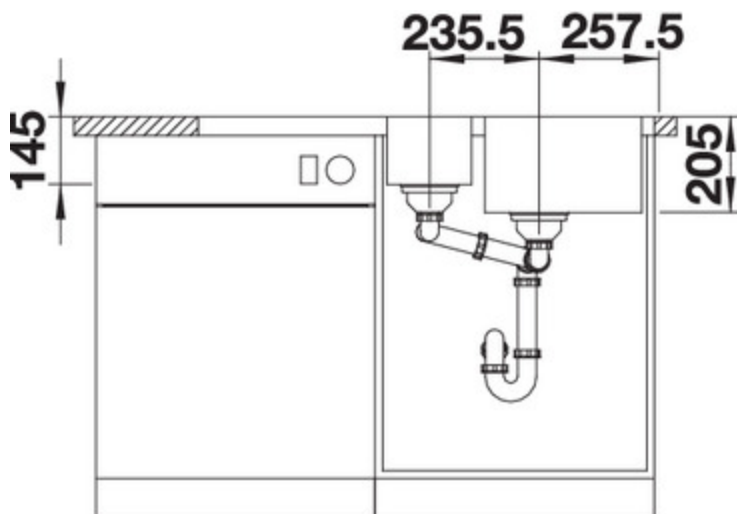

Finition

inox brossé

réversible

Référence 523032

Détails

Vue du dessus

Vue latérale

Vue de face

Equipement de série

Bondes à panier Ø 90 mm manuelles inox

Siphon référence 137 158 inclus

Informations pour la planification

Largeur du meuble sous évier : 60 cm

Profondeur du cuve: 206 mm / 145 mm

Mitigeurs préconisés