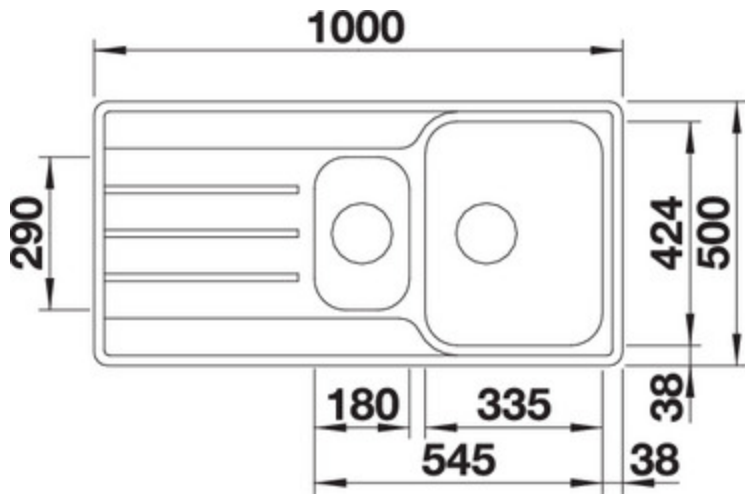

BLANCO LEMIS 6 S-IF

Référence 523032

Avantages

Conception claire avec de grands espaces de travail

- Conception claire et moderne
- Volume de cuve maximal
- Plage de robinetterie et égouttoir généreux
- Finition des bords plats -IF : élégant et hygiénique
- Evier réversible
- Siphon inclus

Finition

inox brossé

réversible

Référence 523032

Détails

Vue du dessus

Vue latérale

Vue de face

Equipement de série

Bondes à panier Ø 90 mm manuelles inox

Siphon référence 137 158 inclus

Informations pour la planification

Largeur du meuble sous évier : 60 cm

Profondeur du cuve: 206 mm / 145 mm

Mitigeurs préconisés