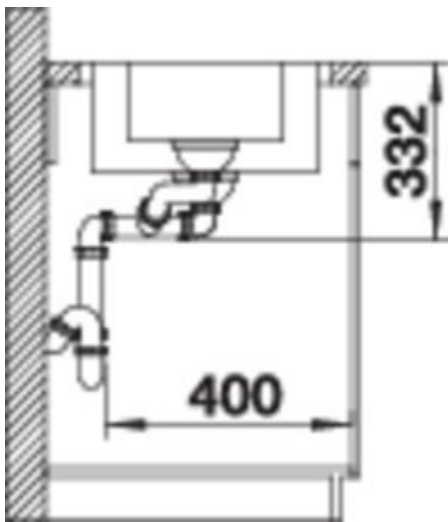

Finition

inox brossé

réversible

Référence 523032

Détails

Vue du dessus

Vue latérale

Vue de face

Equipement de série

Bondes à panier Ø 90 mm manuelles inox

Siphon référence 137 158 inclus

Informations pour la planification

Largeur du meuble sous évier : 60 cm

Profondeur du cuve: 206 mm / 145 mm

Mitigeurs préconisés