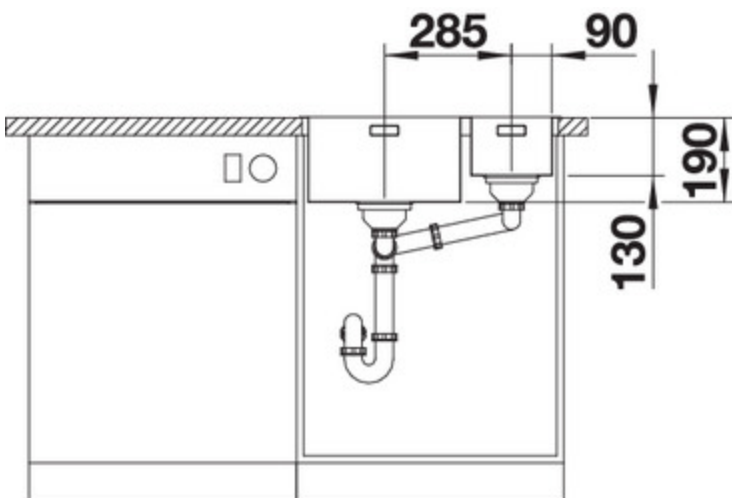

Finition

inox satiné

Grande cuve à droite

Référence 522973

Grande cuve à gauche

Référence 522975

Détails

Vue du dessus

Vue latérale

Vue de face

Equipement de série

Système d'écoulement compact à encombrement réduit avec bonde
à panier Ø 90 mm manuelles inox InFino®
Siphon référence 137 158 inclus

Informations pour la planification

Largeur du meuble sous évier : 60 cm
Profondeur du cuve: 190 mm / 130 mm

Mitigeurs préconisés

BLANCO VONDA
chromé
518434

Accessoires

Lot de 2 rails supérieurs
235906

Set de transformation vidage
automatique et tirettes Voir
page 416
ArtNrsS377