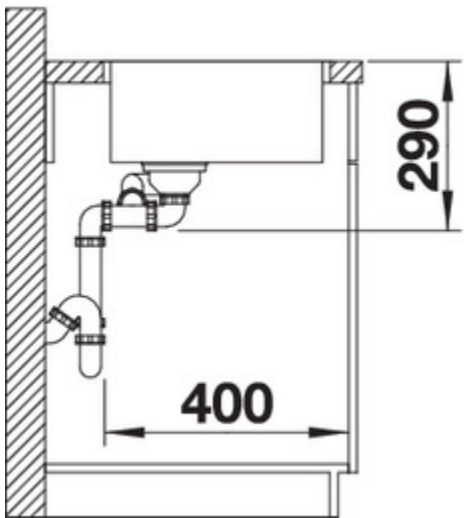

Finition

inox satiné

Grande cuve à droite

Référence 522973

Grande cuve à gauche

Référence 522975

Détails

Vue du dessus

Vue latérale

Vue de face

Equipement de série

Système d'écoulement compact à encombrement réduit avec bonde
à panier Ø 90 mm manuelles inox InFino®
Siphon référence 137 158 inclus

Informations pour la planification

Largeur du meuble sous évier : 60 cm
Profondeur du cuve: 190 mm / 130 mm

Mitigeurs préconisés

BLANCO VONDA
chromé
518434

Accessoires

Lot de 2 rails supérieurs
235906

Set de transformation vidage
automatique et tirettes Voir
page 416
ArtNrsS377