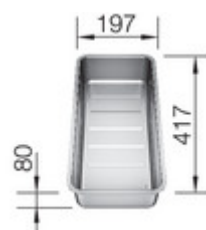

Set de transformation vidage
automatique et tirettes Voir
page 416
ArtNrsS377

Cuvette inox multifonctions
227692