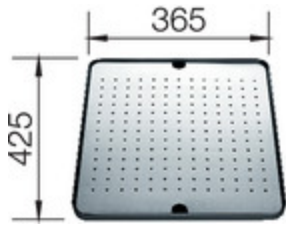

Egouttoir amovible
noir
513485