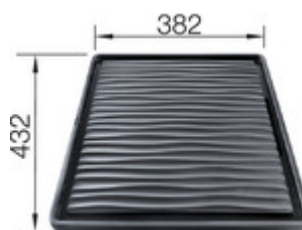

Egouttoir amovible en
plastique
noir
230734