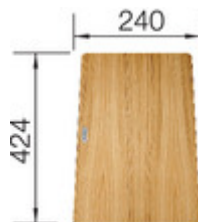

Largeur du meuble sous évier : 60 cm
Profondeur du cuve: 190 mm / 130 mm

Mitigeurs préconisés

BLANCO VONDA
chromé
518434

Accessoires

Lot de 2 rails supérieurs
235906

Set de transformation vidage
automatique et tirettes Voir
page 416
ArtNrsS377