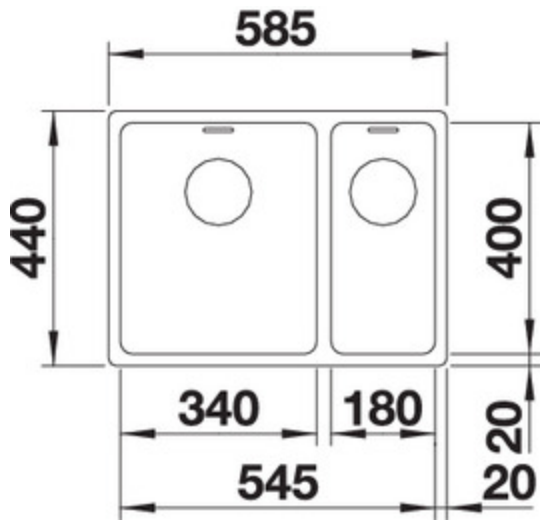

Finition

inox satiné

Grande cuve à droite

Référence 522973

Grande cuve à gauche

Référence 522975

Détails

Vue du dessus

Vue latérale

Vue de face

Equipement de série

Système d'écoulement compact à encombrement réduit avec bonde
à panier Ø 90 mm manuelles inox InFino®
Siphon référence 137 158 inclus

Informations pour la planification

Largeur du meuble sous évier : 60 cm
Profondeur du cuve: 190 mm / 130 mm

Mitigeurs préconisés

BLANCO VONDA
chromé
518434

Accessoires

Lot de 2 rails supérieurs
235906

Set de transformation vidage
automatique et tirettes Voir
page 416
ArtNrsS377