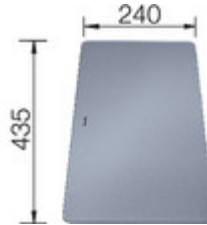

Planche à découper en frêne
compound
230700

Egouttoir pliable en inox
238482

Cuvette inox multifonctions
227692

Egouttoir amovible en
plastique
noir
230734

Egouttoir amovible
noir
513485

Panier multifonctions en inox
223297

Planche à decouper en verre
sécurité argenté
227697