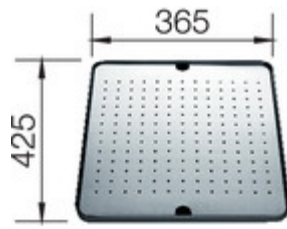

Cuvette inox multifonctions
227692

Egouttoir amovible en
plastique
noir
230734

Planche à découper en frêne
compound
230700

Panier multifonctions en inox
223297

Egouttoir amovible
noir
513485