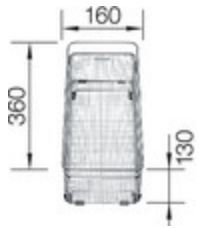

Système d'écoulement compact à encombrement réduit avec bonde
à panier Ø 90 mm manuelle inox InFino®
Siphon référence 137 158 inclus

Informations pour la planification

Largeur du meuble sous évier : 40 cm

Cuvette inox multifonctions
227692

Egouttoir amovible en
plastique
noir
230734

Planche à découper en frêne
compound
230700

Panier multifonctions en inox
223297

Egouttoir amovible
noir
513485