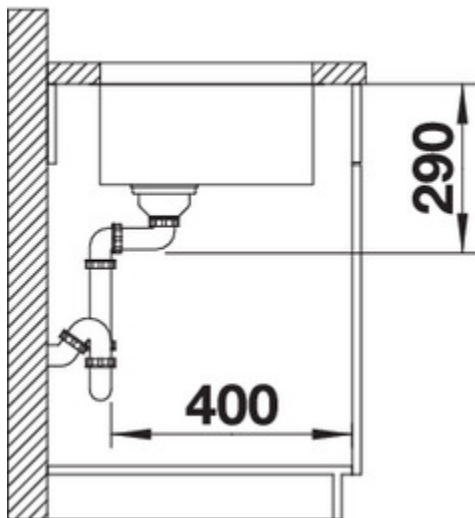

Finition

inox satiné

Référence 522955

Détails

Vue du dessus

Vue latérale

Vue de face

Equipement de série

Système d'écoulement compact à encombrement réduit avec bonde
à panier Ø 90 mm manuelle inox InFino®
Siphon référence 137 158 inclus

Informations pour la planification

Largeur du meuble sous évier : 40 cm