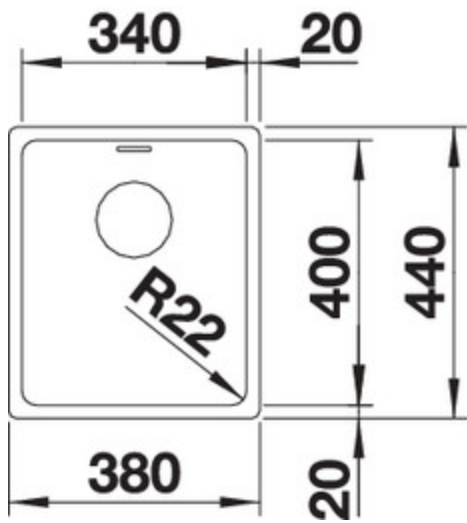

Finition

inox satiné

Référence 522955

Détails

Vue du dessus

Vue latérale

Vue de face

Equipement de série

Système d'écoulement compact à encombrement réduit avec bonde
à panier Ø 90 mm manuelle inox InFino®
Siphon référence 137 158 inclus

Informations pour la planification

Largeur du meuble sous évier : 40 cm

Profondeur du cuve: 190 mm

Mitigeurs préconisés

BLANCO VONDA

chromé
518434

Accessoires

Lot de 2 rails superieurs
235906

Set de transformation vidage
automatique et tirettes Voir
page 416
ArtNrsS377

Planche à découper en verre
sécurité argenté
227697