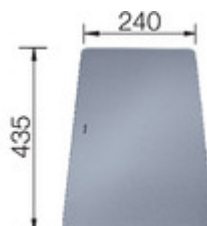

Système d'écoulement compact à encombrement réduit avec bonde
à panier Ø 90 mm manuelle inox InFino®
Siphon référence 137 158 inclus

Informations pour la planification

Largeur du meuble sous évier : 40 cm

Profondeur du cuve: 190 mm

Mitigeurs préconisés

BLANCO VONDA

chromé
518434

Accessoires

Lot de 2 rails superieurs
235906

Set de transformation vidage
automatique et tirettes Voir
page 416
ArtNrsS377

Planche à découper en verre
sécurité argenté
227697