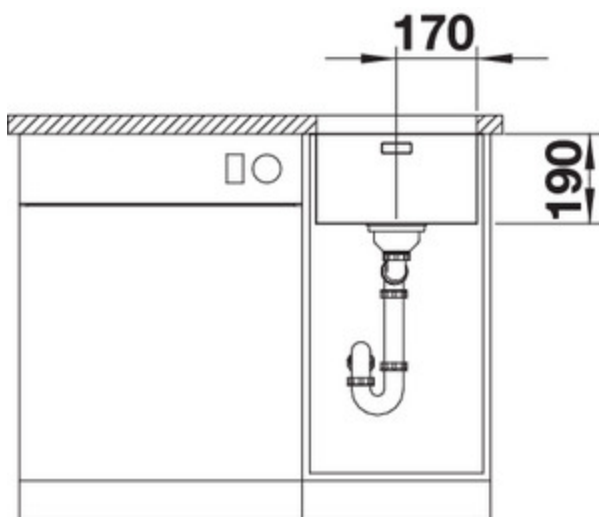

Finition

inox satiné

Référence 522955

Détails

Vue du dessus

Vue latérale

Vue de face

Equipement de série

Système d'écoulement compact à encombrement réduit avec bonde
à panier Ø 90 mm manuelle inox InFino®
Siphon référence 137 158 inclus

Informations pour la planification

Largeur du meuble sous évier : 40 cm

Profondeur du cuve: 190 mm

Mitigeurs préconisés

BLANCO VONDA

chromé
518434

Accessoires

Lot de 2 rails superieurs
235906

Set de transformation vidage
automatique et tirettes Voir
page 416
ArtNrsS377

Planche à découper en verre
sécurité argenté
227697