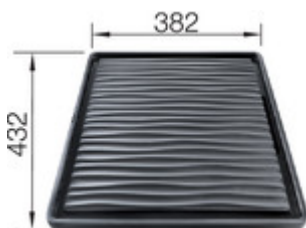

Egouttoir amovible en
plastique
noir
230734