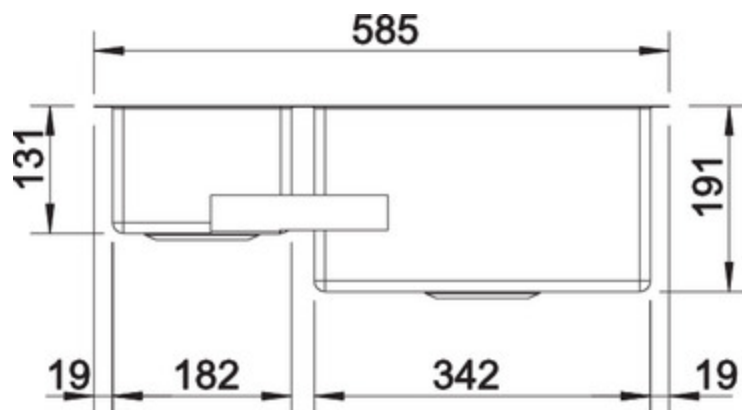

## Détails

---

Vue du dessus

Vue latérale

Vue de face

## Informations pour la planification

---

Largeur du meuble sous évier : 60 cm  
Profondeur du cuve: 190 mm / 130 mm