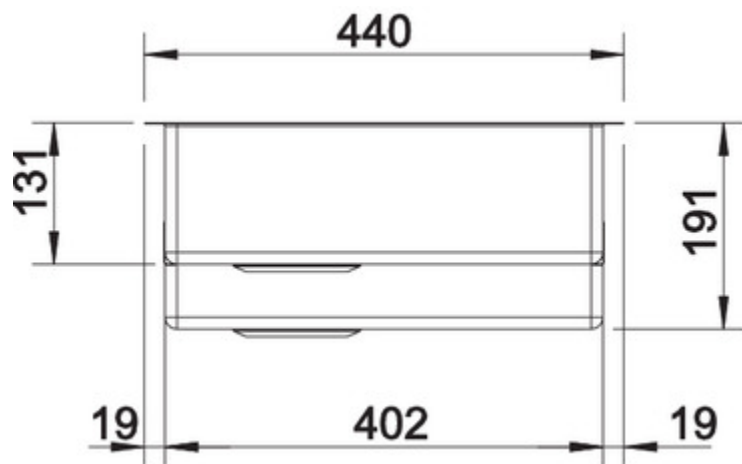

## Finition

---

inox satiné

Grande cuve à gauche

Référence 521607

Grande cuve à droite

Référence 521608

## Détails

---

Vue du dessus

Vue latérale

Vue de face

## Informations pour la planification

---

Largeur du meuble sous évier : 60 cm  
Profondeur du cuve: 190 mm / 130 mm