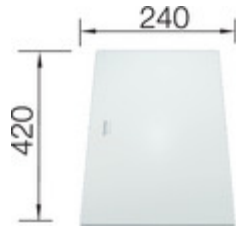

Planche à découper en verre
blanc
225333