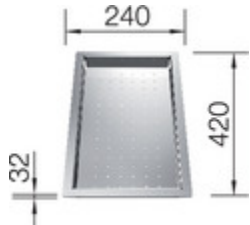

## Accessoires

---

Lot de 2 rails supérieurs  
235906

Set de transformation vidage  
automatique et tirettes Voir  
page 416  
ArtNrsS377

Egouttoir en inox  
noir  
223067

Planche à découper  
223074

Planche à découper en verre  
blanc  
225333

Vide-sauce  
219649

Egouttoir en inox  
219650

Planche à découper en verre  
blanc  
225335

Distributeur de savon  
BLANCO PIONA  
inox brossé aspect brillant  
515991