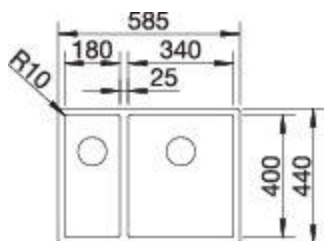

## Finition

---

inox satiné

Grande cuve à gauche

Référence 521607

Grande cuve à droite

Référence 521608

## Détails

---

Vue du dessus

Vue latérale

Vue de face

## Informations pour la planification

---

Largeur du meuble sous évier : 60 cm  
Profondeur du cuve: 190 mm / 130 mm