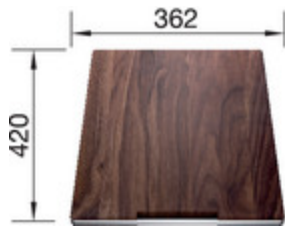

Planche à découper
223074