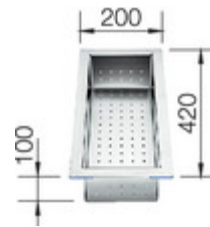

## Accessoires

---

Lot de 2 rails supérieurs  
235906

Set de transformation vidage  
automatique et tirettes Voir  
page 416  
ArtNrsS377

Egouttoir en inox  
noir  
223067

Planche à découper  
223074

Planche à découper en verre  
blanc  
225333

Vide-sauce  
219649

Egouttoir en inox  
219650

Planche à découper en verre  
blanc  
225335

Distributeur de savon  
BLANCO PIONA  
inox brossé aspect brillant  
515991