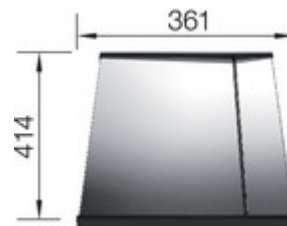

## Accessoires

---

Lot de 2 rails supérieurs  
235906

Set de transformation vidage  
automatique et tirettes Voir  
page 416  
ArtNrsS377

Egouttoir en inox  
noir  
223067

Planche à découper  
223074

Planche à découper en verre  
blanc  
225333