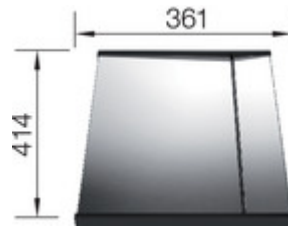

## Accessoires

Lot de 2 rails superieurs  
235906

Set de transformation vidage  
automatique et tirettes Voir  
page 416  
ArtNrsS377

Egouttoir en inox  
noir  
223067

Planche à découper  
223074

Planche à découper en verre  
blanc  
225333