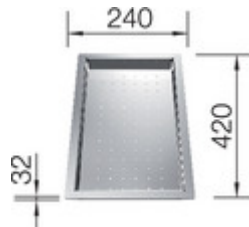

## Accessoires

Lot de 2 rails superieurs  
235906

Set de transformation vidage  
automatique et tirettes Voir  
page 416  
ArtNrsS377

Egouttoir en inox  
noir  
223067

Planche à découper  
223074

Planche à découper en verre  
blanc  
225333

Vide-sauce  
219649

Planche à découper en verre  
blanc  
225335

Egouttoir en inox  
219650

Distributeur de savon  
BLANCO PIONA  
inox brossé aspect brillant  
515991