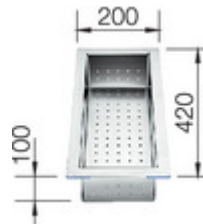

## Accessoires

Lot de 2 rails superieurs  
235906

Set de transformation vidage  
automatique et tirettes Voir  
page 416  
ArtNrsS377

Egouttoir en inox  
noir  
223067

Planche à découper  
223074

Planche à découper en verre  
blanc  
225333

Vide-sauce  
219649

Planche à découper en verre  
blanc  
225335

Egouttoir en inox  
219650

Distributeur de savon  
BLANCO PIONA  
inox brossé aspect brillant  
515991