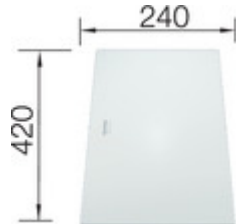

## Informations pour la planification

---

Largeur du meuble sous évier : 40 cm

Profondeur du cuve: 190 mm

## Accessoires

Lot de 2 rails superieurs  
235906

Set de transformation vidage  
automatique et tirettes Voir  
page 416  
ArtNrsS377

Egouttoir en inox  
noir  
223067

Planche à découper  
223074

Planche à découper en verre  
blanc  
225333