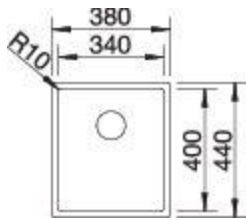

Vue du dessus

Equipement de série

Système d'écoulement compact à encombrement réduit avec bonde à panier Ø 90 mm automatique inox InFino® et tirette
Siphon référence 137 158 inclus

Informations pour la planification

Largeur du meuble sous évier : 40 cm

Profondeur du cuve: 190 mm