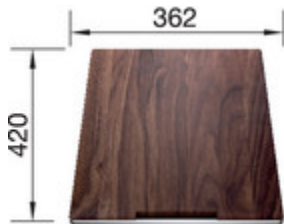

Planche à découper
223074