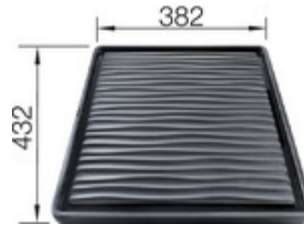

## Accessoires

---

Vide-sauce d'angle noir  
noir  
235866

Panier à vaisselle  
507829

Egouttoir amovible en  
plastique  
noir  
230734

CapFlow™  
517666