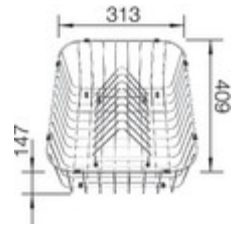

Panier à vaisselle
507829