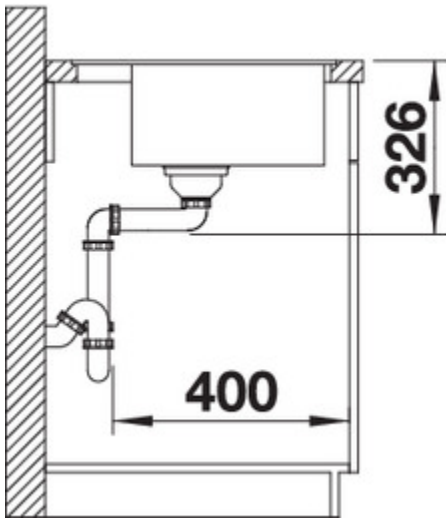

## Détails

---

Vue du dessus

Vue latérale

Vue de face

Equipement de série

Garniture d'écoulement avec tuyau à encombrement réduit, bonde à panier Ø 90 mm, commande d'évacuation à distance

## Informations pour la planification

---

Largeur du meuble sous évier : 50 cm

Profondeur du cuve: 190 mm