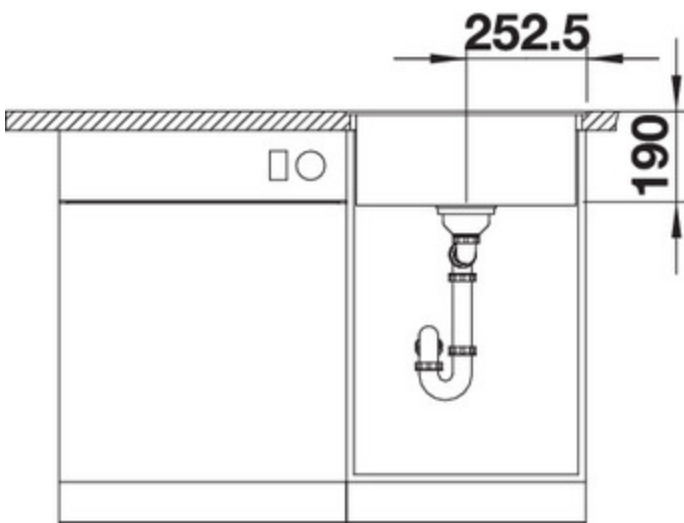

## Détails

---

Vue du dessus

Vue latérale

Vue de face

Equipement de série

Garniture d'écoulement avec tuyau à encombrement réduit, bonde à panier Ø 90 mm, commande d'évacuation à distance

## Informations pour la planification

---

Largeur du meuble sous évier : 50 cm

Profondeur du cuve: 190 mm