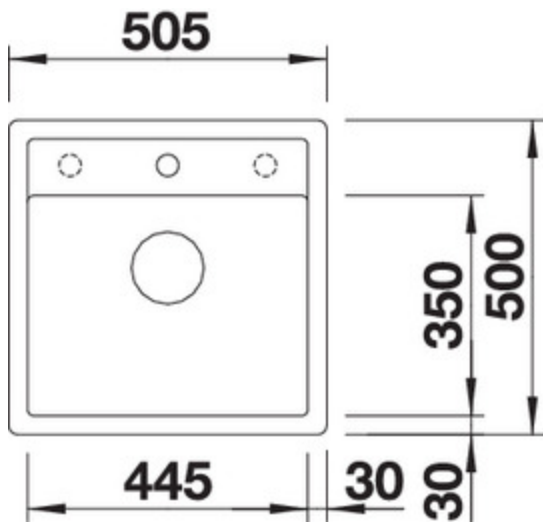

### Des lignes limpides - une contenance maximale

- Grande cuve pour un maximum de confort sur un espace restreint
- Plage de robinetterie continue laissant beaucoup de place au robinet d'évier et à d'autres éléments fonctionnels
- Pour meuble sous évier de 50cm
- Design moderne porté par des lignes limpides
- Particulièrement bien encastrable sous plan, grâce à des rayons spécialement adaptés à ce type d'encastrement
- Accessoires en option: planche à découper en bois de frêne massif ou plastique blanc, panier à vaisselle, panier multifonctions et égouttoir

## Détails

---

Vue du dessus

Vue latérale

Vue de face

Equipement de série

Garniture d'écoulement avec tuyau à encombrement réduit, bonde à panier Ø 90 mm, commande d'évacuation à distance

## Informations pour la planification

---

Largeur du meuble sous évier : 50 cm

Profondeur du cuve: 190 mm