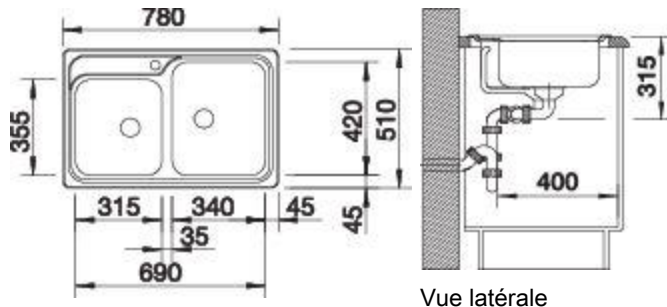

Finition

inox satiné

Egouttoir gauche

Référence 507543

Détails

Vue du dessus

Vue latérale

Vue de face

Equipement de série

Bondes à panier Ø 90 mm manuelles inox

Siphon référence 137 158 inclus

Informations pour la planification

Largeur du meuble sous évier : 80 cm

Profondeur du cuve: 175 mm / 175 mm

Mitigeurs préconisés