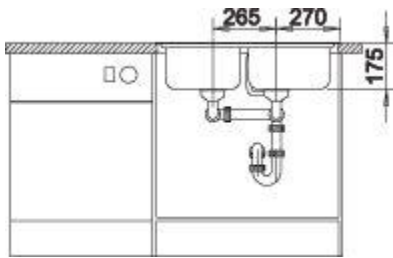

Finition

inox satiné

Egouttoir gauche

Référence 507543

Détails

Vue du dessus

Vue latérale

Vue de face

Equipement de série

Bondes à panier Ø 90 mm manuelles inox

Siphon référence 137 158 inclus

Informations pour la planification

Largeur du meuble sous évier : 80 cm

Profondeur du cuve: 175 mm / 175 mm

Mitigeurs préconisés