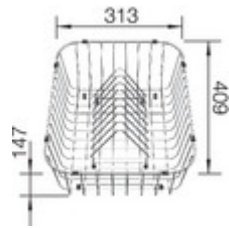

Panier à vaisselle
507829