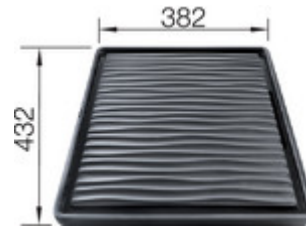

BLANCO ZENOS-S

chromé

517815

Systeme de tri des déchets

BLANCO SOLON-IF
512471

Accessoires

Planche à découper en bois
225362

Panier à vaisselle
507829