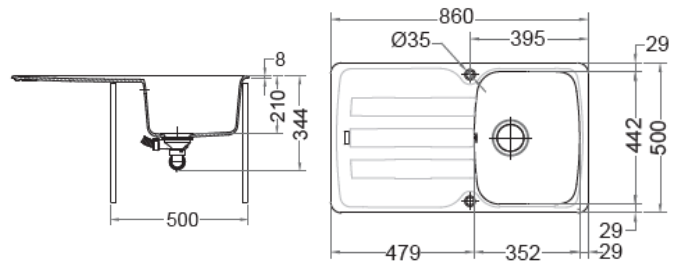

MAKE IT WONDERFUL

FRANKE

ANTEA FRAGRANIT+

AZG 611-62

Dimensions : 620 x 500 mm
Découpe : 600 x 480 mm
Bassin : 352 x 442 x 210 mm

Caisson : 500 mm

AZG 611-86

Dimensions : 860 x 500 mm
Découpe : 840 x 480 mm
Bassin : 352 x 442 x 210 mm

Grande cuve

Caisson : 500 mm

AZG 611-XL

Dimensions : 970 x 500 mm
Découpe : 950 x 480 mm / Rayons 78 mm
Bassins : 502 x 442 x 210 mm

Très grande cuve

Caisson : 600 mm

XL

AZG 621

Dimensions : 1160 x 500 mm
Découpe : 1140 x 480 mm
Bassins : 2 x 352 x 442 x 210 mm

Caisson : 800 mm

AZG 651

Dimensions : 970 x 500 mm
Découpe : 950 x 480 mm
Bassins : 352 x 442 x 210 mm / 167 x 322 x 115 mm

Vidage gain de place comprenant bords manuelles Ø 90 mm et siphon

Évier réversible

Emballage individuel.

Spécifications techniques modifiables sans préavis – 1115