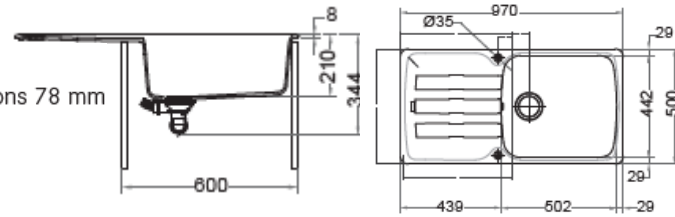

MAKE IT WONDERFUL

FRANKE

ANTEA FRAGRANIT+

AZG 611-62

Dimensions : 620 x 500 mm
Découpe : 600 x 480 mm
Bassin : 352 x 442 x 210 mm

Caisson : 500 mm

AZG 611-86

Dimensions : 860 x 500 mm
Découpe : 840 x 480 mm
Bassin : 352 x 442 x 210 mm

Grande cuve

Caisson : 500 mm

AZG 611-XL

Dimensions : 970 x 500 mm
Découpe : 950 x 480 mm / Rayons 78 mm
Bassins : 502 x 442 x 210 mm

Très grande cuve

Caisson : 600 mm

XL

AZG 621

Dimensions : 1160 x 500 mm
Découpe : 1140 x 480 mm
Bassins : 2 x 352 x 442 x 210 mm

Caisson : 800 mm

AZG 651

Dimensions : 970 x 500 mm
Découpe : 950 x 480 mm
Bassins : 352 x 442 x 210 mm / 167 x 322 x 115 mm

Vidage gain de place comprenant bords manuelles Ø 90 mm et siphon

Évier réversible

Emballage individuel.

Spécifications techniques modifiables sans préavis – 1115