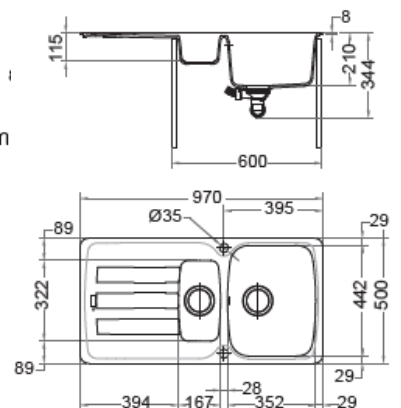

MAKE IT WONDERFUL

FRANKE

ANTEA FRAGRANIT+

AZG 611-62

Dimensions : 620 x 500 mm
Découpe : 600 x 480 mm
Bassin : 352 x 442 x 210 mm

Caisson : 500 mm

AZG 611-86

Dimensions : 860 x 500 mm
Découpe : 840 x 480 mm
Bassin : 352 x 442 x 210 mm

Grande cuve

Caisson : 500 mm

AZG 611-XL

Dimensions : 970 x 500 mm
Découpe : 950 x 480 mm / Rayons 78 mm
Bassins : 502 x 442 x 210 mm

Très grande cuve

Caisson : 600 mm

XL

AZG 621

Dimensions : 1160 x 500 mm
Découpe : 1140 x 480 mm
Bassins : 2 x 352 x 442 x 210 mm

Caisson : 800 mm

AZG 651

Dimensions : 970 x 500 mm
Découpe : 950 x 480 mm
Bassins : 352 x 442 x 210 mm / 167 x 322 x 115 mm

Caisson : 600 mm