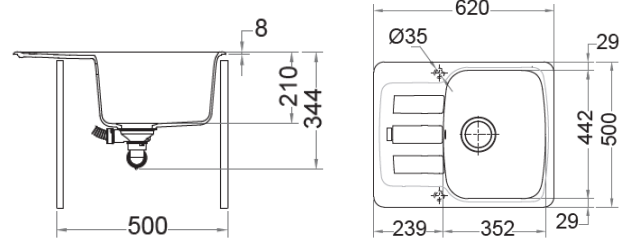

MAKE IT WONDERFUL

FRANKE

ANTEA FRAGRANIT+

AZG 611-62

Dimensions : 620 x 500 mm
Découpe : 600 x 480 mm
Bassin : 352 x 442 x 210 mm

Caisson : 500 mm

AZG 611-86

Dimensions : 860 x 500 mm
Découpe : 840 x 480 mm
Bassin : 352 x 442 x 210 mm

Grande cuve

Caisson : 500 mm

AZG 611-XL

Dimensions : 970 x 500 mm
Découpe : 950 x 480 mm / Rayons 78 mm
Bassins : 502 x 442 x 210 mm

Très grande cuve

Caisson : 600 mm

XL

AZG 621

Dimensions : 1160 x 500 mm
Découpe : 1140 x 480 mm
Bassins : 2 x 352 x 442 x 210 mm

Caisson : 800 mm

AZG 651

Dimensions : 970 x 500 mm
Découpe : 950 x 480 mm
Bassins : 352 x 442 x 210 mm / 167 x 322 x 115 mm

Vidage gain de place comprenant bords manuelles Ø 90 mm et siphon

Évier réversible

Emballage individuel.

Spécifications techniques modifiables sans préavis – 1115