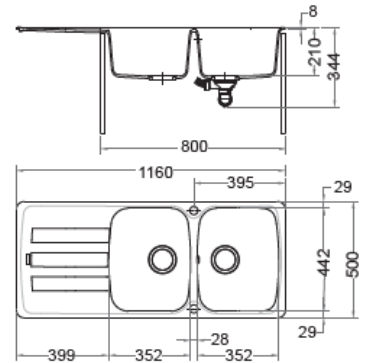

MAKE IT WONDERFUL

FRANKE

ANTEA FRAGRANIT+

AZG 611-62

Dimensions : 620 x 500 mm
Découpe : 600 x 480 mm
Bassin : 352 x 442 x 210 mm

Caisson : 500 mm

AZG 611-86

Dimensions : 860 x 500 mm
Découpe : 840 x 480 mm
Bassin : 352 x 442 x 210 mm

Grande cuve

Caisson : 500 mm

AZG 611-XL

Dimensions : 970 x 500 mm
Découpe : 950 x 480 mm / Rayons 78 mm
Bassins : 502 x 442 x 210 mm

Très grande cuve

Caisson : 600 mm

XL

AZG 621

Dimensions : 1160 x 500 mm
Découpe : 1140 x 480 mm
Bassins : 2 x 352 x 442 x 210 mm

Caisson : 800 mm

AZG 651

Dimensions : 970 x 500 mm
Découpe : 950 x 480 mm
Bassins : 352 x 442 x 210 mm / 167 x 322 x 115 mm

Vidage gain de place comprenant bords manuelles Ø 90 mm et siphon

Évier réversible

Emballage individuel.

Spécifications techniques modifiables sans préavis – 1115