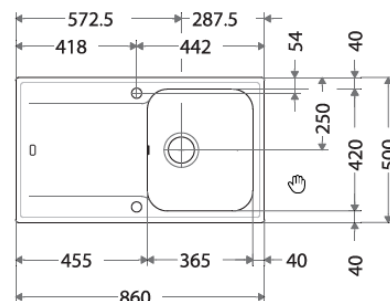

MAKE IT WONDERFUL

FRANKE

KITE FRADURA

Fiche Technique 2018

KITE 100

Dimensions: 860 x 500 mm
Découpe: 840 x 480 mm
Bassin: 365 x 420 x 190 mm

Caisson: 500 mm

KITE 105

Dimensions: 1000 x 500 mm
Découpe: 976 x 446 mm
Bassin: 525 x 420 x 210 mm

Caisson: 600 mm

Très grande cuve

KITE 210

Dimensions: 1160 x 500 mm
Découpe: 1140 x 480 mm
Bassins: 2 x 350 x 420 x 210 mm

Caisson: 800 mm