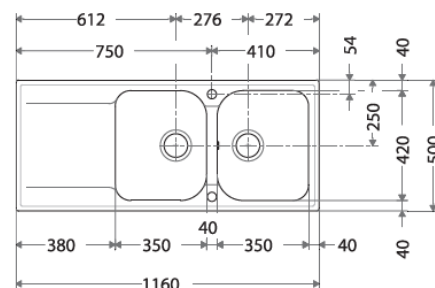

MAKE IT WONDERFUL

FRANKE

KITE FRADURA

Fiche Technique 2018

KITE 100

Dimensions: 860 x 500 mm
Découpe: 840 x 480 mm
Bassin: 365 x 420 x 190 mm

Caisson: 500 mm

KITE 105

Dimensions: 1000 x 500 mm
Découpe: 976 x 446 mm
Bassin: 525 x 420 x 210 mm

Caisson: 600 mm

Très grande cuve

KITE 210

Dimensions: 1160 x 500 mm
Découpe: 1140 x 480 mm
Bassins: 2 x 350 x 420 x 210 mm

Caisson: 800 mm

A encastrer

Garantie 3 ans
Fradeko

Vidage avec
bondes manuelles
ø 90mm et siphon

Eviers non percés pour
robinetterie. Prévoir une scie
cloche

	Blanc Artic	Noir
MODELE	CODE	CODE
KITE 100	478885	478830
KITE 105	167871	167888
KITE 210	478892	478861