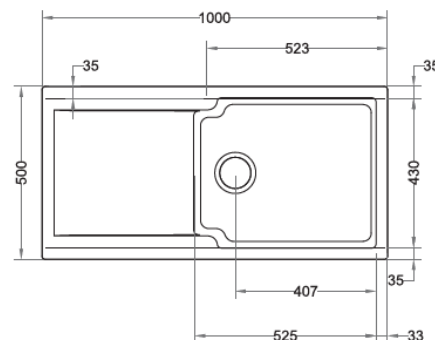

MAKE IT WONDERFUL

FRANKE

KITE FRADURA

Fiche Technique 2018

KITE 100

Dimensions: 860 x 500 mm
Découpe: 840 x 480 mm
Bassin: 365 x 420 x 190 mm

Caisson: 500 mm

KITE 105

Dimensions: 1000 x 500 mm
Découpe: 976 x 446 mm
Bassin: 525 x 420 x 210 mm

Caisson: 600 mm

Très grande cuve

KITE 210

Dimensions: 1160 x 500 mm
Découpe: 1140 x 480 mm
Bassins: 2 x 350 x 420 x 210 mm

Caisson: 800 mm

A encastrer

Garantie 3 ans
Fradeko

Vidage avec
bondes manuelles
ø 90mm et siphon

Eviers non percés pour
robinetterie. Prévoir une scie
cloche

	Blanc Artic	Noir
MODELE	CODE	CODE
KITE 100	478885	478830
KITE 105	167871	167888
KITE 210	478892	478861