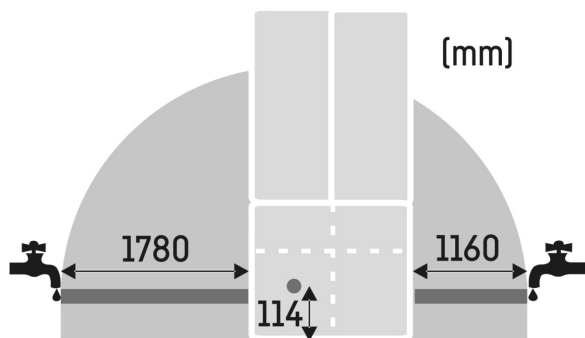

Dessin technique

Les produits et leurs détails sont mis en scène à des fins publicitaires. Bien que nous nous efforcions de garantir l'exactitude de toutes les données et informations contenues dans ce dépliant, Liebherr se réserve le droit de procéder à des modifications sans préavis. Dans la mesure où les dimensions, les spécifications et les performances réelles de l'appareil sont d'une importance décisive, nous recommandons de vérifier les instructions de montage jointes à l'appareil concerné. Liebherr décline toute responsabilité en cas de dommages éventuels.
(30.01.2025)