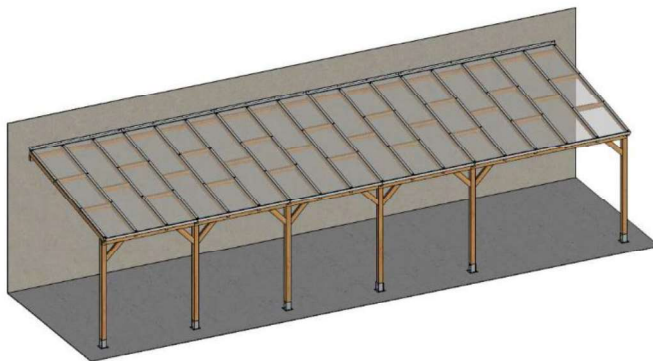

Modèle

Toit terrasse bois 3x10,4 m avec toit

Référence Produit

05-704817

Code-barres

3 700 265 704817

Description

Ce toit-terrasse en bois est idéal pour **agrandir vos espaces** : profiter de l'extérieur tout en étant abrité, c'est ce qu'offre ce toit-terrasse. Il peut aussi servir d'abri pour votre voiture. Petit, pratique, **résistant et modulable** à l'infini, le toit en polycarbonate de 6mm d'épaisseur vous garantit durabilité et robustesse. Il est aussi possible d'ajouter des **extensions** à ce toit-terrasse afin d'en créer un **sur-mesure**. Que demander de plus ?

Caractéristiques techniques

- Pin traité autoclave (couleur : marron)
- Profils de toit en aluminium : gouttière, profil d'étanchéité au mur et profil de jonction
- Plaque de polycarbonate de 6 mm d'épaisseur
- Conçu en France
- Brevet déposé n°16 54278
- Quincaillerie incluse : visserie, boulonnerie inox, platines de sol galvanisées à chaud
- Pose sur sol et mur plan et d'aplomb (fixations non incluses)
- Option : toile d'ombrage

- Surface du toit : 31,87 m² (gouttière incluse)
- Surface couverte au sol : 31,54 m² (gouttière incluse)
- Dimensions extérieurs (LxPxH) : 1042 x 303 x 254 à 274 cm (gouttière incluse)
- Section des poteaux : 9 x 9 cm
- Section des chevrons : 4,5 x 9 cm
- Hauteur des poteaux : 210 cm
- Longueur des chevrons : 300 cm
- Inclinaison du toit à 2m30 : 11%
- Inclinaison du toit à 2m50 : 19%
- Résistance de la charge : 50 kg/m²
- Hauteur de neige max : 30cm
- ATTENTION : Ne pas monter sur la structure.
- Hauteur de passage max. sous poutre avant : 200 cm
- Largeur de passage max. entre poteaux : 170 cm ou 292 cm