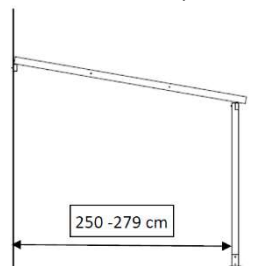

Modèle

Toit terrasse bois 3x10,4 m avec toit

Référence Produit

05-704817

Code-barres

3 700 265 704817

Description

Ce toit-terrasse en bois est idéal pour **agrandir vos espaces** : profiter de l'extérieur tout en étant abrité, c'est ce qu'offre ce toit-terrasse. Il peut aussi servir d'abri pour votre voiture. Petit, pratique, **résistant et modulable** à l'infini, le toit en polycarbonate de 6mm d'épaisseur vous garantit durabilité et robustesse. Il est aussi possible d'ajouter des **extensions** à ce toit-terrasse afin d'en créer un **sur-mesure**. Que demander de plus ?

- Surface du toit : 31,87 m² (gouttière incluse)
- Surface couverte au sol : 31,54 m² (gouttière incluse)
- Dimensions extérieurs (LxPxH) : 1042 x 303 x 254 à 274 cm (gouttière incluse)
- Section des poteaux : 9 x 9 cm
- Section des chevrons : 4,5 x 9 cm
- Hauteur des poteaux : 210 cm
- Longueur des chevrons : 300 cm
- Inclinaison du toit à 2m30 : 11%
- Inclinaison du toit à 2m50 : 19%
- Résistance de la charge : 50 kg/m²
- Hauteur de neige max : 30cm
- ATTENTION : Ne pas monter sur la structure.
- Hauteur de passage max. sous poutre avant : 200 cm
- Largeur de passage max. entre poteaux : 170 cm ou 292 cm

Note : les dimensions du produit sont ajustables en fonction des besoins particuliers (voir schémas ci-dessous)

Caractéristiques Logistiques

Nombre total de colis : 3

- Dimensions du colis bois ① (LxlxH) : 301 x 47 x 22 cm
- Poids du colis bois ① : 94 kg
- Quantité de colis bois ① : 1 unité
- Dim. du colis quincaillerie ① (LxlxH) : 30 x 20 x 17 cm
- Poids du colis quincaillerie ① : 3 kg
- Quantité de colis quincaillerie ① : 1 unité
- Dimensions du colis toit ① (LxlxH) : 305 x 65 x 10 cm
- Poids du colis toit ① : 23 kg
- Quantité de colis quincaillerie ① : 1 unité