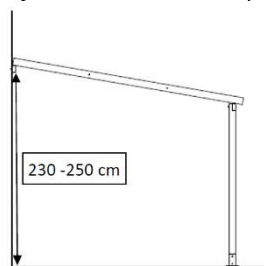

Modèle

Toit terrasse bois 3x10,4 m avec toit

Référence Produit

05-704817

Code-barres

3 700 265 704817

Description

Ce toit-terrasse en bois est idéal pour **agrandir vos espaces** : profiter de l'extérieur tout en étant abrité, c'est ce qu'offre ce toit-terrasse. Il peut aussi servir d'abri pour votre voiture. Petit, pratique, **résistant et modulable** à l'infini, le toit en polycarbonate de 6mm d'épaisseur vous garantit durabilité et robustesse. Il est aussi possible d'ajouter des **extensions** à ce toit-terrasse afin d'en créer un **sur-mesure**. Que demander de plus ?

- Surface du toit : 31,87 m² (gouttière incluse)
- Surface couverte au sol : 31,54 m² (gouttière incluse)
- Dimensions extérieurs (LxPxH) : 1042 x 303 x 254 à 274 cm (gouttière incluse)
- Section des poteaux : 9 x 9 cm
- Section des chevrons : 4,5 x 9 cm
- Hauteur des poteaux : 210 cm
- Longueur des chevrons : 300 cm
- Inclinaison du toit à 2m30 : 11%
- Inclinaison du toit à 2m50 : 19%
- Résistance de la charge : 50 kg/m²
- Hauteur de neige max : 30cm
- ATTENTION : Ne pas monter sur la structure.
- Hauteur de passage max. sous poutre avant : 200 cm
- Largeur de passage max. entre poteaux : 170 cm ou 292 cm

Note : les dimensions du produit sont ajustables en fonction des besoins particuliers (voir schémas ci-dessous)

Caractéristiques Logistiques

Nombre total de colis : 3

- Dimensions du colis bois ① (LxlxH) : 301 x 47 x 22 cm
- Poids du colis bois ① : 94 kg
- Quantité de colis bois ① : 1 unité
- Dim. du colis quincaillerie ① (LxlxH) : 30 x 20 x 17 cm
- Poids du colis quincaillerie ① : 3 kg
- Quantité de colis quincaillerie ① : 1 unité
- Dimensions du colis toit ① (LxlxH) : 305 x 65 x 10 cm
- Poids du colis toit ① : 23 kg
- Quantité de colis quincaillerie ① : 1 unité