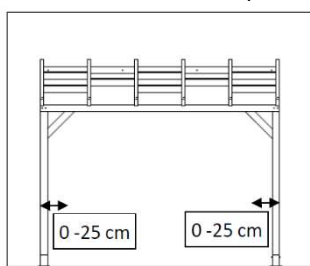

Modèle

Toit terrasse bois 3x10,4 m avec toit

Référence Produit

05-704817

Code-barres

3 700 265 704817

Description

Ce toit-terrasse en bois est idéal pour **agrandir vos espaces** : profiter de l'extérieur tout en étant abrité, c'est ce qu'offre ce toit-terrasse. Il peut aussi servir d'abri pour votre voiture. Petit, pratique, **résistant et modulable** à l'infini, le toit en polycarbonate de 6mm d'épaisseur vous garantit durabilité et robustesse. Il est aussi possible d'ajouter des **extensions** à ce toit-terrasse afin d'en créer un **sur-mesure**. Que demander de plus ?

- Surface du toit : 31,87 m² (gouttière incluse)
- Surface couverte au sol : 31,54 m² (gouttière incluse)
- Dimensions extérieurs (LxPxH) : 1042 x 303 x 254 à 274 cm (gouttière incluse)
- Section des poteaux : 9 x 9 cm
- Section des chevrons : 4,5 x 9 cm
- Hauteur des poteaux : 210 cm
- Longueur des chevrons : 300 cm
- Inclinaison du toit à 2m30 : 11%
- Inclinaison du toit à 2m50 : 19%
- Résistance de la charge : 50 kg/m²
- Hauteur de neige max : 30cm
- ATTENTION : Ne pas monter sur la structure.
- Hauteur de passage max. sous poutre avant : 200 cm
- Largeur de passage max. entre poteaux : 170 cm ou 292 cm

Note : les dimensions du produit sont ajustables en fonction des besoins particuliers (voir schémas ci-dessous)

Caractéristiques Logistiques

Nombre total de colis : 3

- Dimensions du colis bois ① (LxlxH) : 301 x 47 x 22 cm
- Poids du colis bois ① : 94 kg
- Quantité de colis bois ① : 1 unité
- Dim. du colis quincaillerie ① (LxlxH) : 30 x 20 x 17 cm
- Poids du colis quincaillerie ① : 3 kg
- Quantité de colis quincaillerie ① : 1 unité
- Dimensions du colis toit ① (LxlxH) : 305 x 65 x 10 cm
- Poids du colis toit ① : 23 kg
- Quantité de colis quincaillerie ① : 1 unité