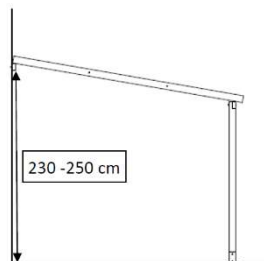

Caractéristiques techniques

- Pin traité autoclave (couleur : marron)
- Conçu en France
- Brevet déposé n°16 54278
- Quincaillerie incluse : visserie, boulonnerie inox, platines de sol galvanisées à chaud
- Pose sur sol et mur plan et d'aplomb (fixations non incluses)
- Surface du toit : 22,13 m²
- Surface couverte au sol : 21,86 m²
- Dimensions extérieurs (LxPxH) : 737x 297 x 249 à 269 cm

- Section des poteaux : 9 x 9 cm
- Section des chevrons : 4,5 x 9 cm
- Hauteur des poteaux : 210 cm
- Longueur des chevrons : 300 cm
- Inclinaison du toit à 2m30 : 11%
- Inclinaison du toit à 2m50 : 19%
- Résistance de la charge : 50 kg/m²
- Hauteur de neige max : 30cm
- ATTENTION : Ne pas monter sur la structure.
- Hauteur de passage max. sous poutre avant : 200 cm
- Largeur de passage max. entre poteaux : 170 cm
- Option : toile d'ombrage avec casquette (protection de la toile d'ombrage repliée)

Note : les dimensions du produit sont ajustables en fonction des besoins particuliers (voir schémas ci-dessous)