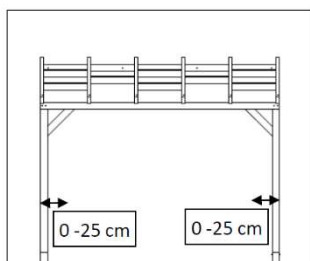

## Description

Ce toit-terrasse en bois est idéal pour **agrandir vos espaces** : profiter de l'extérieur tout en étant abrité, c'est ce qu'offre ce toit-terrasse. Vous pouvez aussi abriter vos véhicules. Petit, pratique, **résistant** et **modulable** à l'infini, vous pouvez le **décorer** comme bon vous semble en ajoutant un toit en **feuillages**, toile, panneaux de bois, corde ... Laissez libre cours à votre imagination ! Il est aussi possible d'ajouter des **extensions** à ce toit-terrasse afin d'en créer un **sur-mesure**. Que demander de plus ?

## Caractéristiques techniques

- Pin traité autoclave (couleur : marron)
- Conçu en France
- Brevet déposé n°16 54278
- Quincaillerie incluse : visserie, boulonnerie inox, platines de sol galvanisées à chaud
- Pose sur sol et mur plan et d'aplomb (fixations non incluses)
- Surface du toit : 22,13 m<sup>2</sup>
- Surface couverte au sol : 21,86 m<sup>2</sup>
- Dimensions extérieurs (LxPxH) : 737x 297 x 249 à 269 cm

- Section des poteaux : 9 x 9 cm
- Section des chevrons : 4,5 x 9 cm
- Hauteur des poteaux : 210 cm
- Longueur des chevrons : 300 cm
- Inclinaison du toit à 2m30 : 11%
- Inclinaison du toit à 2m50 : 19%
- Résistance de la charge : 50 kg/m<sup>2</sup>
- Hauteur de neige max : 30cm
- ATTENTION : Ne pas monter sur la structure.
- Hauteur de passage max. sous poutre avant : 200 cm
- Largeur de passage max. entre poteaux : 170 cm
- Option : toile d'ombrage avec casquette (protection de la toile d'ombrage repliée)

*Note : les dimensions du produit sont ajustables en fonction des besoins particuliers (voir schémas ci-dessous)*