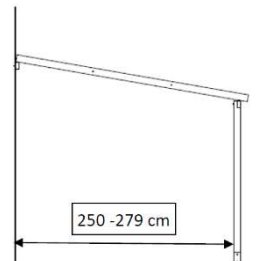

Caractéristiques techniques

- Pin traité autoclave (couleur : marron)
- Conçu en France
- Brevet déposé n°16 54278
- Quincaillerie incluse : visserie, boulonnerie inox, platines de sol galvanisées à chaud
- Pose sur sol et mur plan et d'aplomb (fixations non incluses)
- Surface du toit : 22,13 m²
- Surface couverte au sol : 21,86 m²
- Dimensions extérieurs (LxPxH) : 737x 297 x 249 à 269 cm

- Section des poteaux : 9 x 9 cm
- Section des chevrons : 4,5 x 9 cm
- Hauteur des poteaux : 210 cm
- Longueur des chevrons : 300 cm
- Inclinaison du toit à 2m30 : 11%
- Inclinaison du toit à 2m50 : 19%
- Résistance de la charge : 50 kg/m²
- Hauteur de neige max : 30cm
- ATTENTION : Ne pas monter sur la structure.
- Hauteur de passage max. sous poutre avant : 200 cm
- Largeur de passage max. entre poteaux : 170 cm
- Option : toile d'ombrage avec casquette (protection de la toile d'ombrage repliée)

Note : les dimensions du produit sont ajustables en fonction des besoins particuliers (voir schémas ci-dessous)