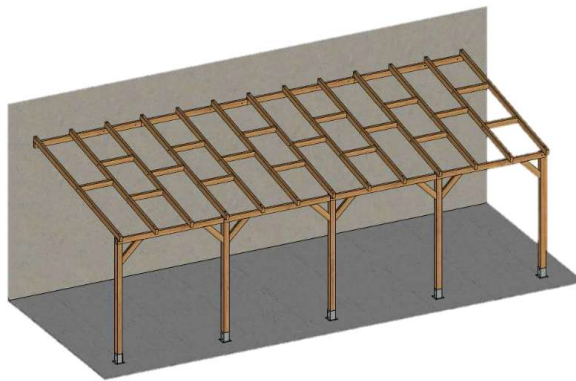

## Modèle

Toit terrasse bois 3x7,4 m

## Description

Ce toit-terrasse en bois est idéal pour **agrandir vos espaces** : profiter de l'extérieur tout en étant abrité, c'est ce qu'offre ce toit-terrasse. Vous pouvez aussi abriter vos véhicules. Petit, pratique, **résistant** et **modulable** à l'infini, vous pouvez le **décorer** comme bon vous semble en ajoutant un toit en **feuillages**, toile, panneaux de bois, corde ... Laissez libre cours à votre imagination ! Il est aussi possible d'ajouter des **extensions** à ce toit-terrasse afin d'en créer un **sur-mesure**. Que demander de plus ?

## Caractéristiques techniques

- Pin traité autoclave (couleur : marron)
- Conçu en France
- Brevet déposé n°16 54278
- Quincaillerie incluse : visserie, boulonnerie inox, platines de sol galvanisées à chaud
- Pose sur sol et mur plan et d'aplomb (fixations non incluses)
- Surface du toit : 22,13 m<sup>2</sup>
- Surface couverte au sol : 21,86 m<sup>2</sup>
- Dimensions extérieurs (LxPxH) : 737x 297 x 249 à 269 cm

- Section des poteaux : 9 x 9 cm
- Section des chevrons : 4,5 x 9 cm
- Hauteur des poteaux : 210 cm
- Longueur des chevrons : 300 cm
- Inclinaison du toit à 2m30 : 11%
- Inclinaison du toit à 2m50 : 19%
- Résistance de la charge : 50 kg/m<sup>2</sup>
- Hauteur de neige max : 30cm
- ATTENTION : Ne pas monter sur la structure.
- Hauteur de passage max. sous poutre avant : 200 cm
- Largeur de passage max. entre poteaux : 170 cm
- Option : toile d'ombrage avec casquette (protection de la toile d'ombrage repliée)