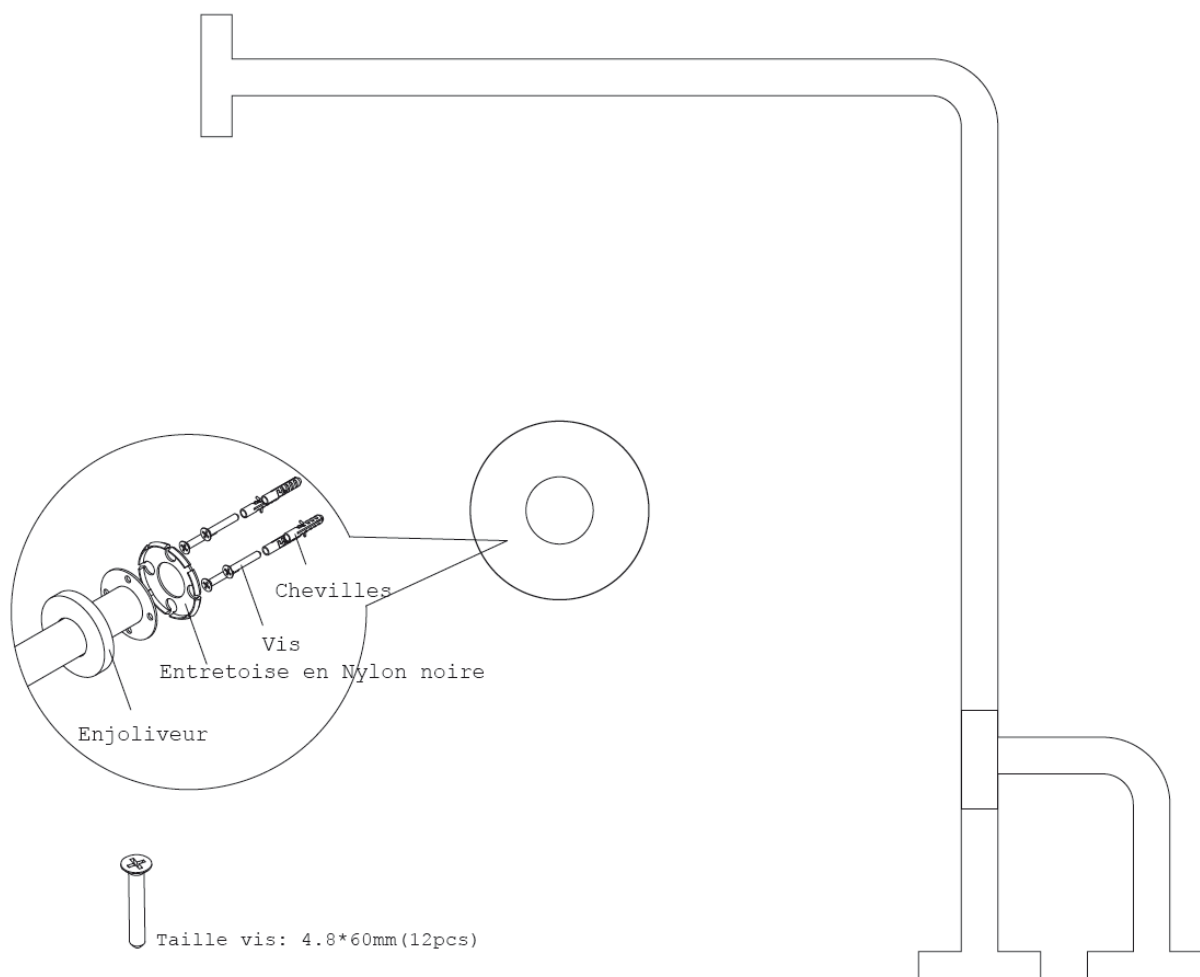

Appui de baignoire Iliade

Ref.812042

CE

Matériel : Nylon et acier inoxydable

Dim :1000mm * 800mm

Diamètre : Extérieur - 35mm, Intérieur - 28mm

Epaisseur : Extérieur - 3.5mm, Intérieur - 1.2mm

Montage :