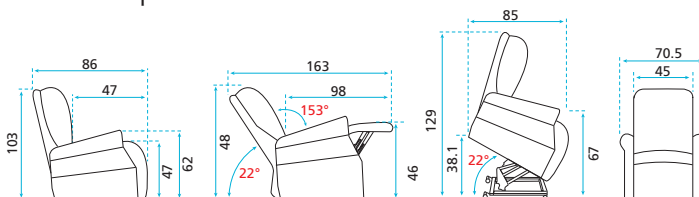

MINI MENPHIS

axel
confort