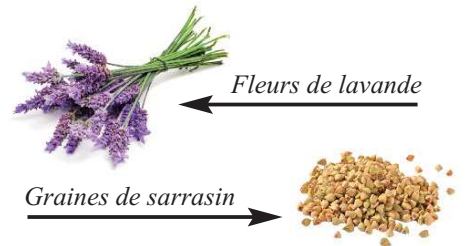

MÉLANGE APAISANT

BOUILLOTTE ÉLÉPHANT

Adorable coussin chauffant en velours côtelé en forme d'éléphant en peluche.

Réf: 98B9