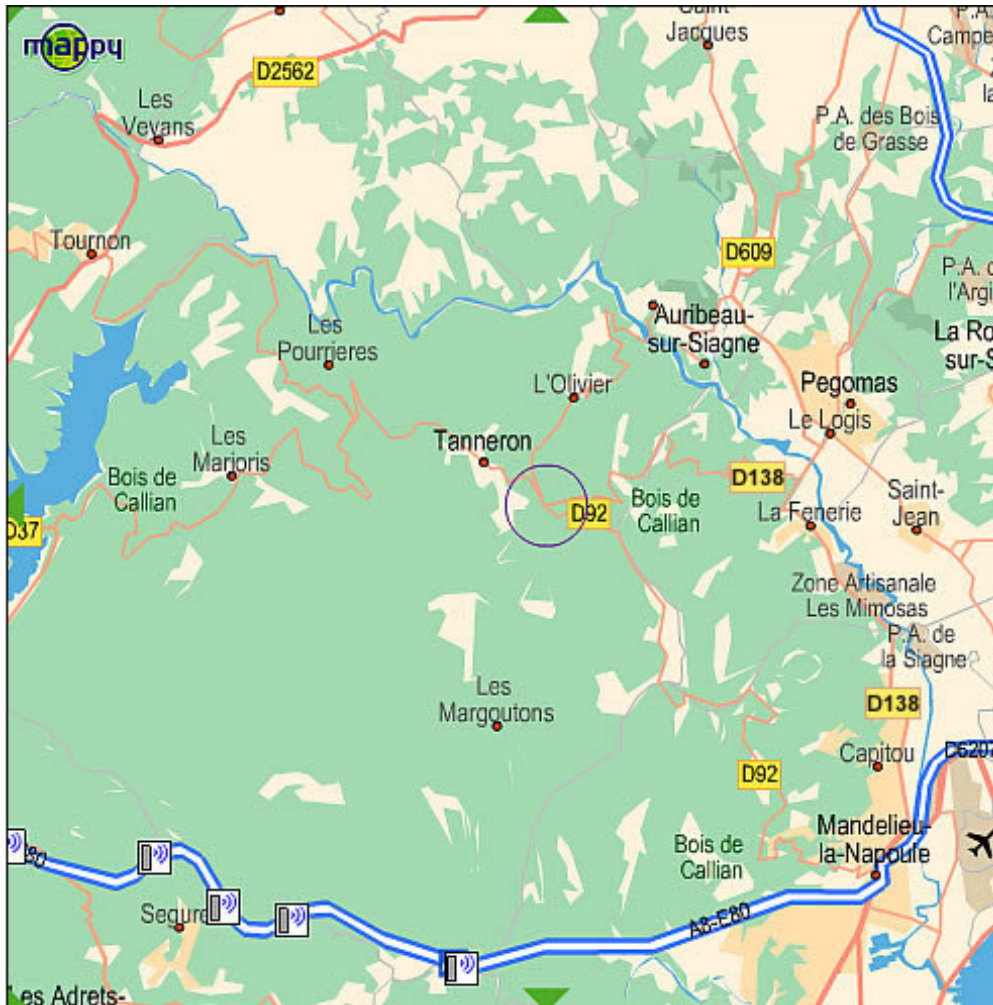

Plan d'accès

Itinéraire

- De Mandelieu, prendre la direction Tanneron (D138)
- Au carrefour des 5 routes, Le valcros, vous êtes arrivé à la forcerie