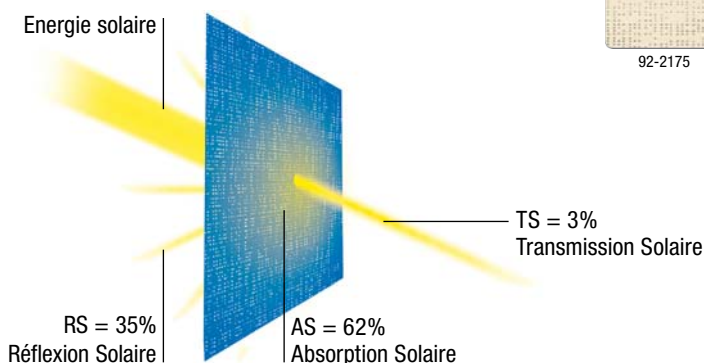

Couleur par défaut ▶

7133 Naturel

Toiles **SOLTIS**® 92 micro-aérée :

Fabriqués selon la technologie exclusive brevetée PRECONTRAIN[®] FERRARI[®], les textiles Soltis 92 regroupent de nombreux avantages : ils permettent une forte absorption des rayonnements solaires et garantissent ainsi une fraîcheur sous la voile. De plus, ils allient résistance, longévité et facilité d'entretien.

Couleur par défaut ▶

92-2175

Photos non contractuelles

Distributeur conseil