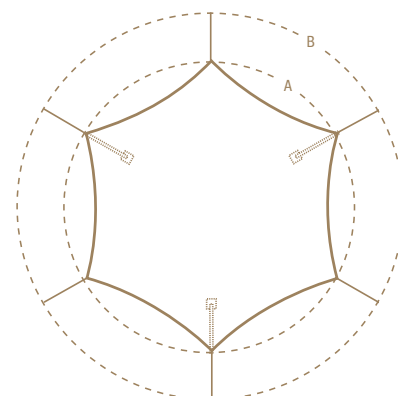

Voile carrée SUNSOL Ph

La voile Sunsol Ph au design aérien est idéale pour se détendre dans votre jardin, près de la piscine ou dans votre Spa.

Dimensions : La voile Sunsol Ph est disponible en 3 tailles.

Modèle	Surface au sol nécessaire	Hauteur nécessaire
3.5 x 3.5 m (A = 3.50 m)	B = 9 m	3 m
4.5 x 4.5 m (A = 4.50 m)	B = 11 m	3 m
5.5 x 5.5 m (A = 5.50 m)	B = 13 m	3 m

Voile hexagonale SUNSOL Hexa

La voile SUNSOL Hexa offre une large zone d'ombre et de fraîcheur grâce à sa dimension importante et sa forme hexagonale. Elle peut accueillir toute la famille pour un repas et pour se détendre dans le jardin ou près de la piscine.

Dimensions : La voile Sunsol Ph est disponible en 2 tailles.

Poteaux : Disponibles en bois ou en aluminium anodisé.

Couleur et qualité de la toile : Vous avez le choix entre 2 types de tissus et différentes couleurs (voir en dernière page).

Zoom technique

Surface de terrain nécessaire

Modèle	Surface au sol nécessaire	Hauteur nécessaire
5 x 5 (A = Ø 5 m)	B = Ø 8 m	3 m
6 x 6 (A = Ø 6 m)	B = Ø 9 m	3 m

Voile d'ombrage triangulaire

Il est également possible de faire réaliser une voile sur mesure de forme triangulaire. De cette manière vous pouvez l'adapter à tous les environnements et ainsi assurer une bonne protection solaire où vous le souhaitez.