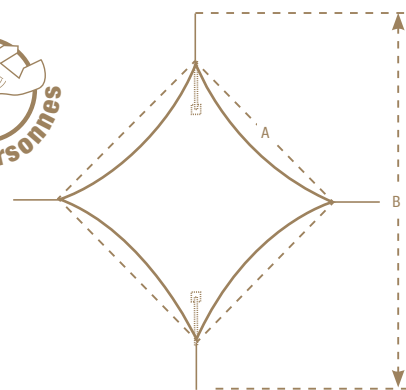

Voile carrée SUNSOL Ph

La voile Sunsol Ph au design aérien est idéale pour se détendre dans votre jardin, près de la piscine ou dans votre Spa.

Dimensions : La voile Sunsol Ph est disponible en 3 tailles.

Poteaux : Disponibles en bois ou en aluminium anodisé.

Couleur et qualité de la toile : Vous avez le choix entre 2 types de tissus et différentes couleurs (voir en dernière page).

Zoom technique

Surface de terrain nécessaire

Modèle	Surface au sol nécessaire	Hauteur nécessaire
3.5 x 3.5 m (A = 3.50 m)	B = 9 m	3 m
4.5 x 4.5 m (A = 4.50 m)	B = 11 m	3 m
5.5 x 5.5 m (A = 5.50 m)	B = 13 m	3 m

Voile hexagonale SUNSOL Hexa

La voile SUNSOL Hexa offre une large zone d'ombre et de fraîcheur grâce à sa dimension importante et sa forme hexagonale. Elle peut accueillir toute la famille pour un repas et pour se détendre dans le jardin ou près de la piscine.