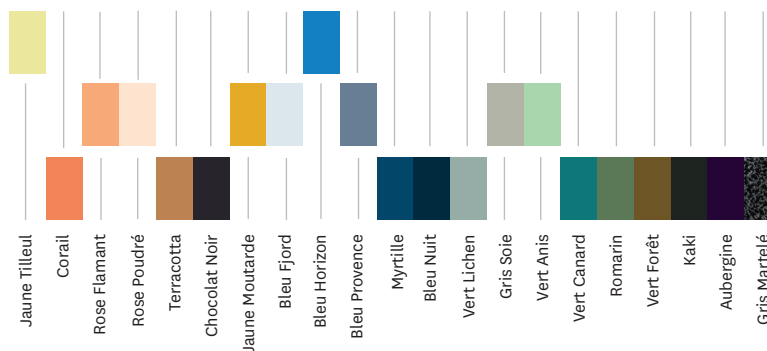

Table Kub carrée

Designed by Xavier Pauchard

Dessinée par Xavier Pauchard en 1938, la Table Kub fait partie des modèles iconiques de TOLIX®. Très caractéristique par ses formes, elle relève de la maîtrise de l'emboutissage et du pliage dont TOLIX® a le savoir-faire. Les amoureux du style des années 30-50 pourront la customiser aux couleurs de leur choix parmi la large palette de coloris et finitions de nos nuanciers ESSENTIELS, TENDANCES et BRUT VERNIS. Sur cette version en acier inoxydable, la Table Kub peut être exposée à l'extérieur pour une utilisation TOLIX® OUTDOOR. La Table Kub existe également en version acier pour l'intérieur.

- Disponible dans les nuanciers ESSENTIELS, TENDANCES et BRUT VERNIS
- Existe en version ronde

TOLIX®

Table Kub carrée

Designed by Xavier Pauchard

Fiche technique

	Version acier	Version acier inoxydable
Designer	Xavier Pauchard	TOLIX®
Utilisation	TOLIX® maison	TOLIX® outdoor
Matériaux	Acier	Acier inoxydable
Finition / Couleur	Disponible dans les finitions et coloris des nuanciers ESSENTIELS, TENDANCES et BRUT VERNIS	
Poids	19.0 kg (70x70) - 21.5 kg (80x80)	

Dimensions	Table KUB - 70x70	Table KUB - 80x80
LONGEUR/DIAMETRE	70 cm	80 cm
LARGEUR/DIAMETRE	70 cm	80 cm
HAUTEUR	75 cm	75 cm

Tolix® Brut Vernis

Tolix® Essentiels

Tolix® Tendances

TOLIX®