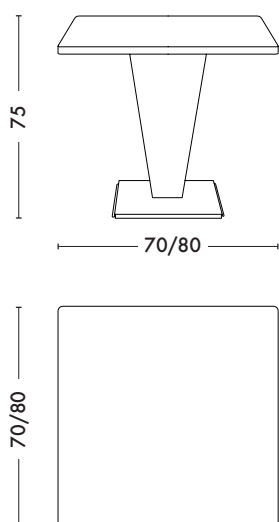

Table Kub carrée

Designed by Xavier Pauchard

Dessinée par Xavier Pauchard en 1938, la Table Kub fait partie des modèles iconiques de TOLIX®. Très caractéristique par ses formes, elle relève de la maîtrise de l'emboutissage et du pliage dont TOLIX® a le savoir-faire. Les amoureux du style des années 30-50 pourront la customiser aux couleurs de leur choix parmi la large palette de coloris et finitions de nos nuanciers ESSENTIELS, TENDANCES et BRUT VERNIS. Sur cette version en acier inoxydable, la Table Kub peut être exposée à l'extérieur pour une utilisation TOLIX® OUTDOOR. La Table Kub existe également en version acier pour l'intérieur.

- Disponible dans les nuanciers ESSENTIELS, TENDANCES et BRUT VERNIS
- Existe en version ronde

TOLIX®

Table Kub carrée

Designed by Xavier Pauchard

Fiche technique

	Version acier	Version acier inoxydable
Designer	Xavier Pauchard	TOLIX®
Utilisation	TOLIX® maison	TOLIX® outdoor
Matériaux	Acier	Acier inoxydable
Finition / Couleur	Disponible dans les finitions et coloris des nuanciers ESSENTIELS, TENDANCES et BRUT VERNIS	
Poids	19.0 kg (70x70) - 21.5 kg (80x80)	

Dimensions	Table KUB - 70x70	Table KUB - 80x80
LONGEUR/DIAMETRE	70 cm	80 cm
LARGEUR/DIAMETRE	70 cm	80 cm
HAUTEUR	75 cm	75 cm

Tolix® Brut Vernis

Tolix® Essentiels

Tolix® Tendances

TOLIX®