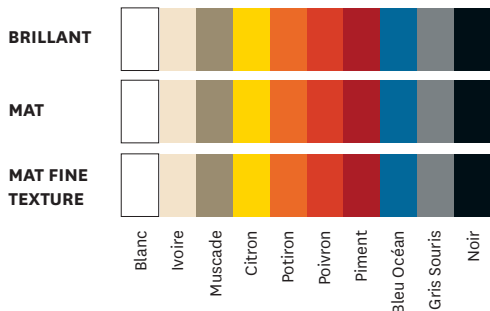

Table Kub carrée

Designed by Xavier Pauchard

Dessinée par Xavier Pauchard en 1938, la Table Kub fait partie des modèles iconiques de TOLIX®. Très caractéristique par ses formes, elle relève de la maîtrise de l'emboutissage et du pliage dont TOLIX® a le savoir-faire. Les amoureux du style des années 30-50 pourront la customiser aux couleurs de leur choix parmi la large palette de coloris et finitions de nos nuanciers ESSENTIELS, TENDANCES et BRUT VERNIS. Sur cette version en acier inoxydable, la Table Kub peut être exposée à l'extérieur pour une utilisation TOLIX® OUTDOOR. La Table Kub existe également en version acier pour l'intérieur.

- Disponible dans les nuanciers ESSENTIELS, TENDANCES et BRUT VERNIS
- Existe en version ronde

TOLIX®

Table Kub carrée

Designed by Xavier Pauchard

Fiche technique

	Version acier	Version acier inoxydable
Designer	Xavier Pauchard	TOLIX®
Utilisation	TOLIX® maison	TOLIX® outdoor
Matériaux	Acier	Acier inoxydable
Finition / Couleur	Disponible dans les finitions et coloris des nuanciers ESSENTIELS, TENDANCES et BRUT VERNIS	
Poids	19.0 kg (70x70) - 21.5 kg (80x80)	

Dimensions	Table KUB - 70x70	Table KUB - 80x80
LONGEUR/DIAMETRE	70 cm	80 cm
LARGEUR/DIAMETRE	70 cm	80 cm
HAUTEUR	75 cm	75 cm

Tolix® Brut Vernis

Tolix® Essentiels

Tolix® Tendances

TOLIX®