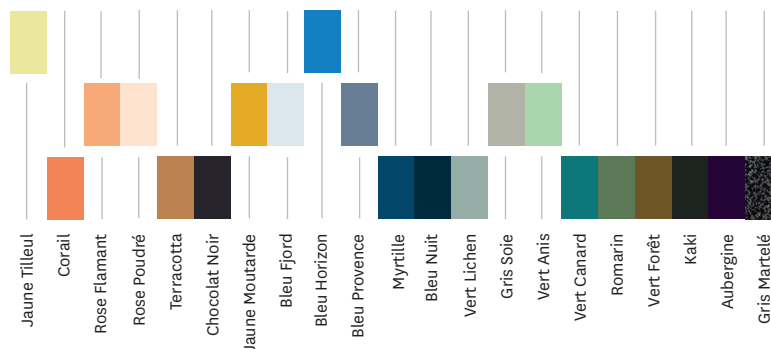

Tolix® Tendances