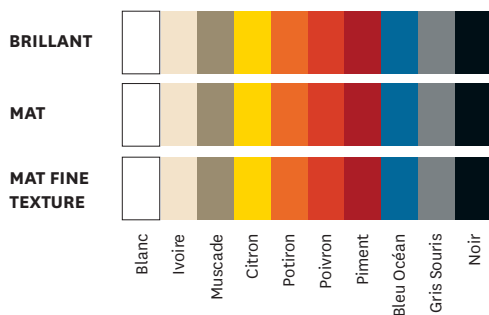

Tolix® Essentiels