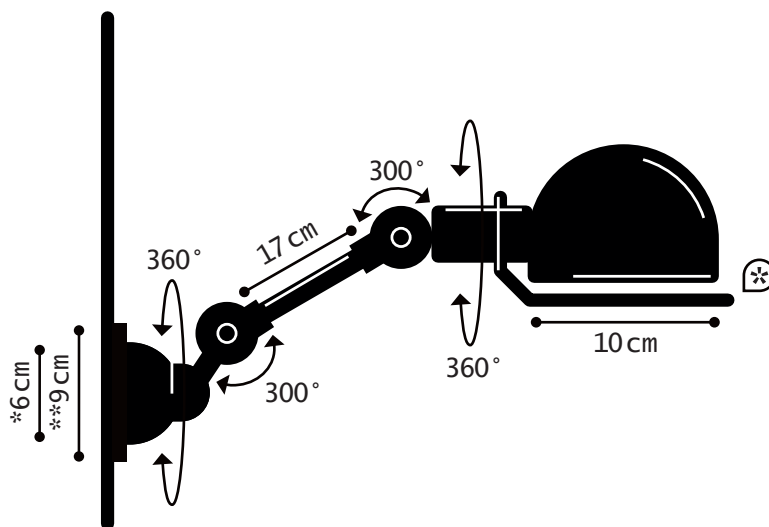

SIGNAL® REF. SI701

TECHNICAL SHEET
FICHE TECHNIQUE

OPTION

1. Switch | Interrupteur
   - Switch and/or Cordon | Interrupteur et/ou Cordon
2. Switch position : Base | Position de l'interrupteur : Socle

INCLUS

- Back plate | Rosace de fixation
- Circle handling | Cercle de manipulation

WALL LAMP

MATERIAL

Steel - Cast aluminium - Aluminium
Porcelain (socket)

WEIGHT

Net weight : 0.58kg
Brut weight : 1.04kg

DIMENSIONS

Head : 10cm without circle handling
1 arm 17cm long
*ø60mm base to screw
**ø90mm back plate

PACKAGING

51/23/21cm

APPLIQUE MURALE

MATERIAUX

Acier - Fonte d'aluminium - Aluminium
Porcelaine (douille)

POIDS

Poids net : 0.58kg
Poids brut : 1.04kg

DIMENSIONS

Réflecteur : 10cm hors cercle
1 bras de 17cm
*Socle à visser ø60mm
**Rosace de fixation ø90mm

PACKAGING

51/23/21cm

COLOR CHART

NUANCIER

Colors also available in MAT excepted 1036, 5020, 9006, CHR, ABR
Couleurs également disponibles en MAT sauf 1036, 5020, 9006, CHR, ABR

Mustard Moutarde 1003	Ivory Ivoire 1015	Sulfur Yellow Jaune Souffre 1016	Pearl Gold Or Nacré 1036	Orange Orange 2004	Burgundy Bourgogne 3005	Red Rouge 3020
Pink Rose 4003	Violet Fuchsia Fuchsia Violet 4008	Light Blue Bleu Clair 5012	Ocean Blue Bleu Océan 5020	Water Blue Bleu d'Eau 5021	Pastel Blue Bleu Pastel 5024	Olive Green Gris Olive 6003
Apple Green Vert Pomme 6018	Water Green Vert d'Eau 6019	Grey Khaki Kaki Gris 7002	Mouse Grey Gris Souris 7005	Granit Gris Granit 7026	Chocolate Chocolat 8017	Silver Grey Gris Argent 9006
Black Noir 9011	White Blanc BLC	Vespa Green Vert Vespa VEV	Chrome Chrome CHR	Brushed Steel Acier Brossé ABR	Black Hammered Martelé Noir NOM	Copper Hammered Martelé Cuivre CUM