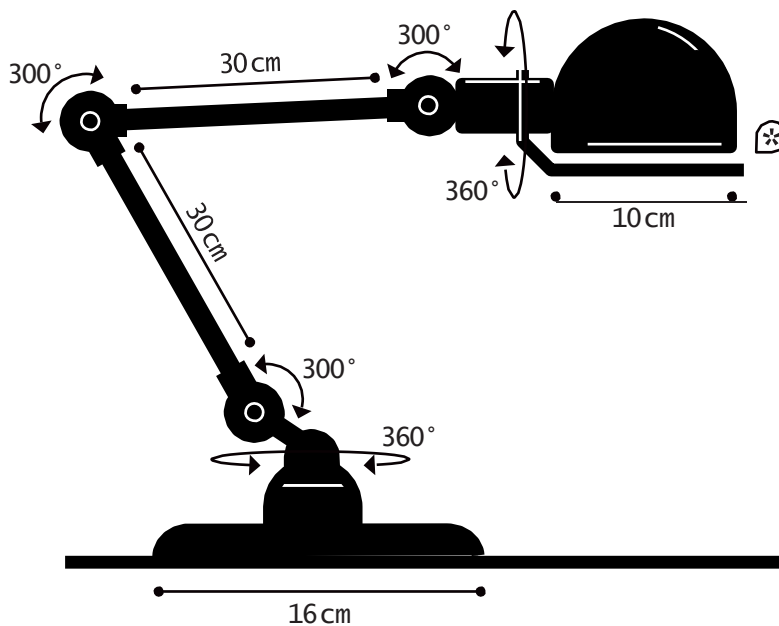

Construction entièrement
métallique - Combinaison
de bras articulés de
différentes longueurs.
Articulations réglables
Réflecteur D.100 mm
Douilles E14
Ampoule 25W max.

Modèle: SIGNAL
CLASSE II-E14/E12

IP20

SIGNAL® REF. SI333

TECHNICAL SHEET
FICHE TECHNIQUE

- Cable : 2m - Plug : 2 poles
Câble : 2m - Fiche électrique mâle 2 pôles
- Switch position : Base | Position de l'interrupteur : socle
- * Circle handling | Cercle de manipulation

LAMP TO PUT DOWN

MATERIAL

Steel - Cast aluminium - Aluminium
Porcelain (socket)
Cast iron base counterweight

WEIGHT

Net weight : 2.50kg
Brut weight : 3.34kg

DIMENSIONS

Head : 10cm without circle handling
2 arms 30cm long
Ø160mm base

Réflecteur : 10cm hors cercle
2 bras de 30cm
Base Ø160mm

PACKAGING

51/23/21cm

COLOR CHART

NUANCIER

Colors also available in MAT excepted 1036, 9006, BLO
Couleurs également disponibles en MAT sauf 1036, 9006, BLO