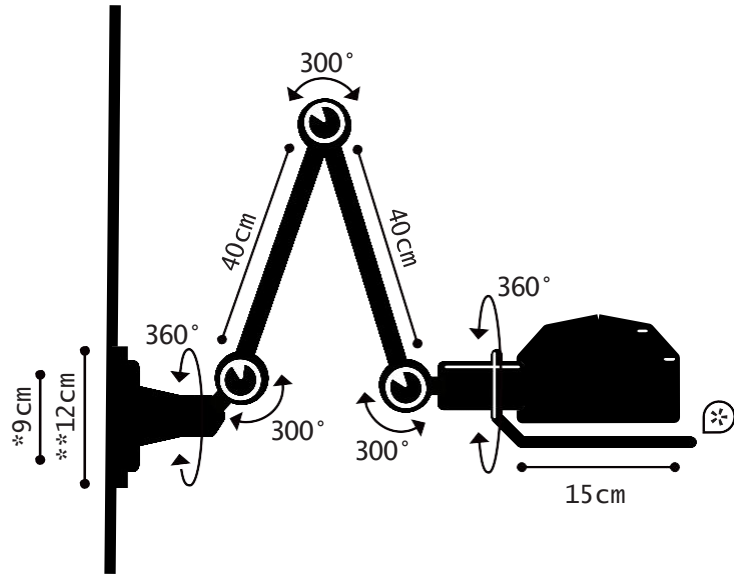

LAK® REF. L4401X

TECHNICAL SHEET FICHE TECHNIQUE

OPTION

- Switch | Interrupteur
- Switch + Cordon | Interrupteur + Cordon
- Switch position : Head | Position de l'interrupteur : Réflecteur

INCLUS

- Back plate | Rosace de fixation
- Circle handling | Cercle de manipulation

WALL LAMP

MATERIAL

Steel - Cast aluminium
Porcelain (socket)

WEIGHT

Net weight : 2.10kg
Brut weight : 2.52kg

DIMENSIONS

Head : 15cm
2 arms 40cm long
*ø90mm base to screw
**ø120mm back plate

PACKAGING

71/23/14cm

APPLIQUE MURALE

MATERIAUX

Acier - Fonte d'aluminium
Porcelaine (douille)

POIDS

Poids net : 2.10kg
Poids brut : 2.52kg

DIMENSIONS

Réflecteur : 15cm
2 bras de 40cm
*Socle à visser ø90mm
**Rosace de fixation ø120mm

PACKAGING

71/23/14cm

COLOR CHART

Colors also available in MAT excepted 1036, 9006, BLO
Couleurs également disponibles en MAT sauf 1036, 9006, BLO

NUANCIER

Moutarde Mustard JAU / 1003	Ivoire Ivory IVO / 1015	Jaune Soufre Sulfur Yellow JSO / 1016	Or Nacré Pearl Gold BRO / 1036	Orange ORA / 2004	Bourgogne Burgundy BOU / 3005	Rouge Red ROU / 3020
Rose Pink ROS / 4003	Fuchsia Violet Violet Fuchsia FUS / 4008	Bleu Clair Light Blue BLE / 5012	Bleu Ocean Ocean Blue BLO / 5020	Bleu d'Eau Water Blue TUR / 5021	Bleu Pastel Pastel Blue BLP / 5024	Vert Olive Olive Green VER / 6003
Vert Pomme Apple Green VEP / 6018	Vert d'Eau Water Green VDO / 6019	Kaki Gris Grey Khaki KAK / 7002	Gris Souris Mouse Grey GRI / 7005	Gris Granit Granit Grey GRG / 7026	Chocolat Chocolate MAR / 8017	Gris Argent Silver Grey GRA / 9006
Noir Black NOB / 9011	Blanc White BLC	Vert Vespa Vespa Green VEV	Chrome CHR	Noir Martelé Black Hammered NOM	Cuivre Martelé Copper Hammered CUM