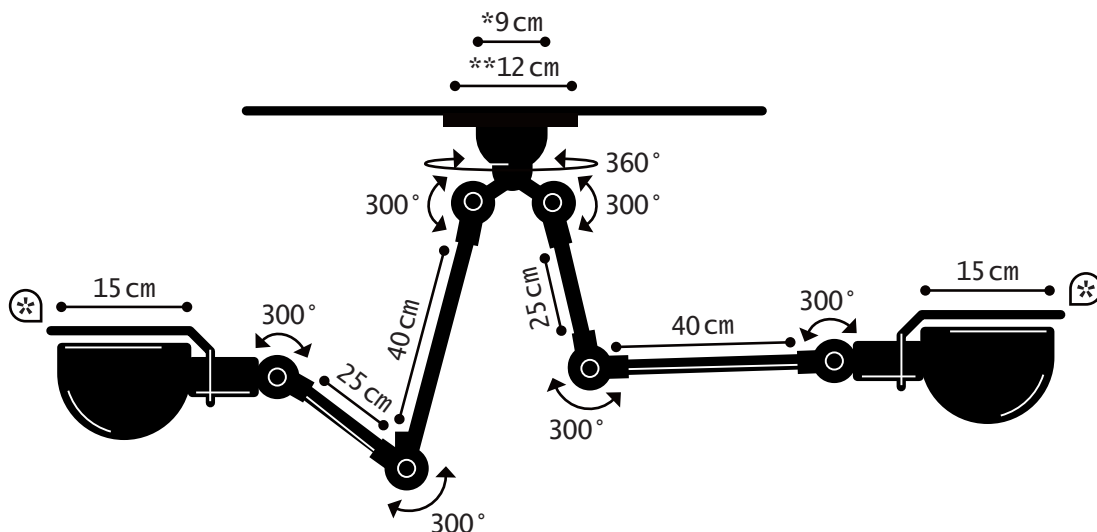

LOFT® REF. SKY4224

TECHNICAL SHEET
FICHE TECHNIQUE

Ceiling mount only | Fixation plafond uniquement

INCLUS

- Back plate | Rosace de fixation
- circle handling | cercle de manipulation

SUSPENSION

MATERIAL

Steel - Cast aluminium
Porcelain (socket)

WEIGHT

Net weight : 3.30kg
Brut weight : 4.68kg

DIMENSIONS

Heads : 15cm
2x2 arms : 40+25cm, 25+40cm long
*ø90mm base to screw
**ø120mm back plate

PACKAGING

16/59/56 cm

SUSPENSION

MATERIAUX

Acier - Fonte d'aluminium
Porcelaine (douille)

POIDS

Poids net : 3.30kg
Poids brut : 4.68kg

DIMENSIONS

Réflecteurs : 15cm
2x2 bras : 40+25cm, 25+40cm
*socle à visser ø90mm
**Rosace de fixation ø120mm

PACKAGING

16/59/56 cm

COLOR CHART

NUANCIER

Colors also available in MAT excepted 1036, 9006, CHR, ABR
couleurs également disponibles en MAT sauf 1036, 9006, CHR, ABR

Mustard Moutarde 1003	Ivory Ivoire 1015	Sulfur Yellow Jaune Souffre 1016	Pearl Gold Or Nacré 1036	Orange Orange 2004	Burgundy Bourgogne 3005	Red Rouge 3020
Pink Rose 4003	Violet Fuchsia Fuchsia Violet 4008	Light Blue Bleu Clair 5012	Water Blue Bleu d'Eau 5021	Pastel Blue Bleu Pastel 5024	Olive Green Gris Olive 6003	Apple Green Vert Pomme 6018
Water Green Vert d'Eau 6019	Grey Khaki Kaki Gris 7002	Mouse Grey Gris Souris 7005	Granit Grey Gris Granit 7026	Chocolate Chocolat 8017	Silver Grey Gris Argent 9006	Black Noir 9011
White Blanc BLC	Vespa Green Vert Vespa VEV	Chrome Chrome CHR	Brushed Steel Acier Brossé ABR	Black Hammered Martelé Noir NOM	Copper Hammered Martelé Cuivre CUM