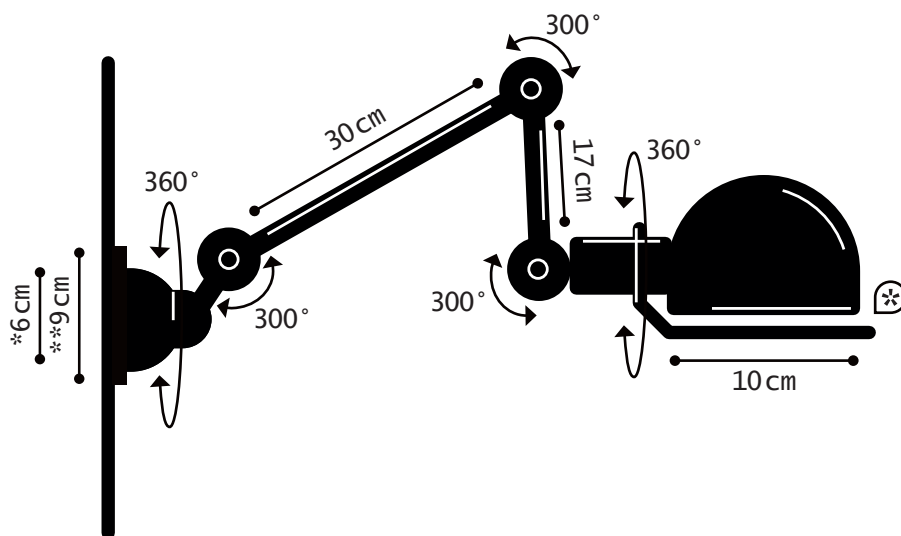

SIGNAL® REF. SI371

TECHNICAL SHEET
FICHE TECHNIQUE

OPTION

1. Switch | Interrupteur
   - Switch and/or Cordon | Interrupteur et/ou Cordon
2. Switch position : Base | Position de l'interrupteur : socle

INCLUS

- Back plate | Rosace de fixation
- circle handling | Cercle de manipulation

WALL LAMP

MATERIAL

Steel - Cast aluminium - Aluminium
Porcelain (socket)

WEIGHT

Net weight : 0.68kg
Brut weight : 1.14kg

DIMENSIONS

Head : 10cm without circle handling
1 arm 30cm + 1 arm 17cm long
*ø60mm base to screw
**ø90mm back plate

PACKAGING

51/23/21cm

APPLIQUE MURALE

MATERIAUX

Acier - Fonte d'aluminium - Aluminium
Porcelaine (douille)

POIDS

Poids net : 0.68kg
Poids brut : 1.14kg

DIMENSIONS

Réflecteur : 10cm hors cercle
1 bras de 30cm + 1 bras de 17cm
*socle à visser ø60mm
**Rosace de fixation ø90mm

PACKAGING

51/23/21cm

COLOR CHART

NUANCIER

Colors also available in MAT excepted 1036, 5020, 9006, CHR, ABR
Couleurs également disponibles en MAT sauf 1036, 5020, 9006, CHR, ABR

Mustard Moutarde 1003	Ivory Ivoire 1015	Sulfur Yellow Jaune Souffre 1016	Pearl Gold Or Nacré 1036	Orange Orange 2004	Burgundy Bourgogne 3005	Red Rouge 3020
Pink Rose 4003	Violet Fuchsia Fuchsia Violet 4008	Light Blue Bleu Clair 5012	Ocean Blue Bleu Océan 5020	Water Blue Bleu d'Eau 5021	Pastel Blue Bleu Pastel 5024	Olive Green Gris Olive 6003
Apple Green Vert Pomme 6018	Water Green Vert d'Eau 6019	Grey Khaki Kaki Gris 7002	Mouse Grey Gris Souris 7005	Granit Grey Gris Granit 7026	Chocolate Chocolat 8017	Silver Grey Gris Argent 9006
Black Noir 9011	White Blanc BLC	Vespa Green Vert Vespa VEV	Chrome Chrome CHR	Brushed Steel Acier Brossé ABR	Black Hammered Martelé Noir NOM	Copper Hammered Martelé Cuivre CUM