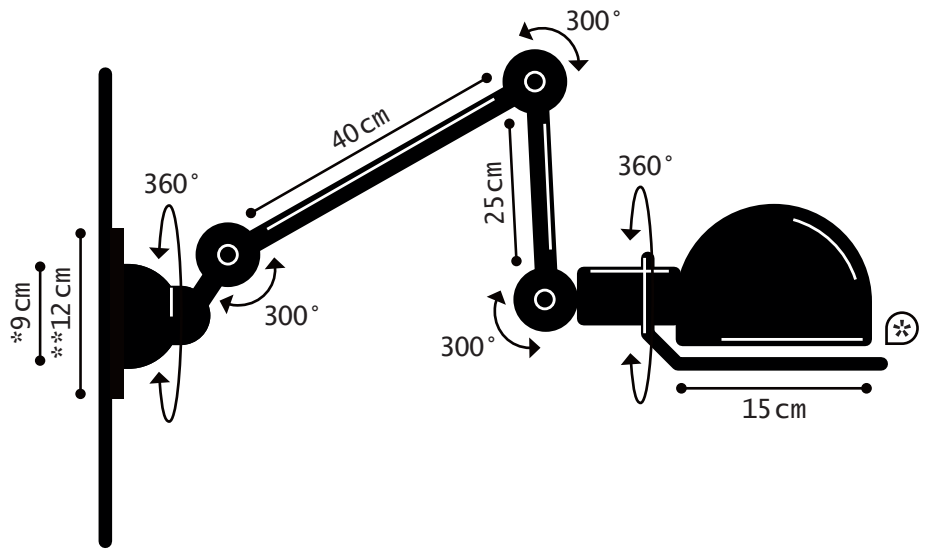

EN OPTION

- Switch | Interrupteur
- Switch + Cordon | Interrupteur + Cordon
- Switch position : Head | Position de l'interrupteur : Réflecteur

INCLUS

- Back plate | Rosace de fixation
- circle handling | Cercle de manipulation

WALL LAMP

MATERIAL

Steel - Cast aluminium
Porcelain (socket)

WEIGHT

Net weight : 2kg
Brut weight : 2.38kg

DIMENSIONS

Head : 15cm
1 arm 40cm + 1 arm 25cm long
*ø90mm base to screw
**ø120mm back plate

PACKAGING

56/30/14cm

APPLIQUE MURALE

MATERIAUX

Acier - Fonte d'aluminium
Porcelaine (douille)

POIDS

Poids net : 2kg
Poids brut : 2.38kg

DIMENSIONS

Réflecteur : 15cm
1 bras de 40cm + 1 bras de 25cm
*socle à visser ø90mm
**Rosace de fixation ø120mm

PACKAGING

56/30/14cm

COLOR CHART

NUANCIER

Colors also available in MAT excepted 1036, 5020, 9006, CHR, ABR
Couleurs également disponibles en MAT sauf 1036, 5020, 9006, CHR, ABR

Mustard Moutarde 1003	Ivory Ivoire 1015	Sulfur Yellow Jaune Souffre 1016	Pearl Gold Or Nacré 1036	Orange Orange 2004	Burgundy Bourgogne 3005	Red Rouge 3020
Pink Rose 4003	Violet Fuchsia Fuchsia Violet 4008	Light Blue Bleu Clair 5012	Ocean Blue Bleu Océan 5020	Water Blue Bleu d'Eau 5021	Pastel Blue Bleu Pastel 5024	Olive Green Gris Olive 6003
Apple Green Vert Pomme 6018	Water Green Vert d'Eau 6019	Grey Khaki Kaki Gris 7002	Mouse Grey Gris Souris 7005	Granit Grey Gris Granit 7026	Chocolate Chocolat 8017	Silver Grey Gris Argent 9006
Black Noir 9011	White Blanc BLC	Vespa Green Vert Vespa VEV	Chrome Chrome CHR	Brushed Steel Acier Brossé ABR	Black Hammered Martelé Noir NOM	Copper Hammered Martelé Cuivre CUM

This color chart allows to visualize approximately RAL colors. A perfect reproduction of colors is not possible either on screen nor in printing. Please refer to the original color charts RAL for an exact reproduction of colors.

La carte de couleur présentée permet de visualiser approximativement les couleurs RAL. Une reproduction parfaite des couleurs n'est pas réalisable ni sur écran ni en impression. Veuillez vous référer aux nuanciers RAL originaux pour une reproduction exacte des couleurs.