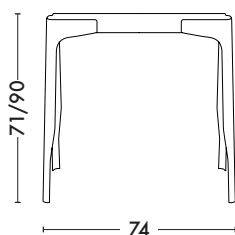

Tréteaux Y

Designed by Normal Studio

Les Tréteaux Y séduisent par leur esthétique épurée, leur solidité à toute épreuve et leur grande légèreté. Empilables et parfaitement stables, ces tréteaux 100% acier répondent parfaitement aux préoccupations de rationalité de l'espace. Ils peuvent accueillir le Plateau NS TOLIX®. Disponibles en 2 hauteurs : 71 cm et 90 cm.

- Disponible dans les nuanciers ESSENTIELS, TENDANCES et BRUT VERNIS
- Existe en deux hauteurs différentes

TOLIX®

Tréteaux Y

Designed by Normal Studio

Fiche technique

Dimensions

LONGUEUR/DIAMETRE 74 cm
 LARGEUR/DIAMETRE 33 cm
 HAUTEUR 71 ou 90 cm