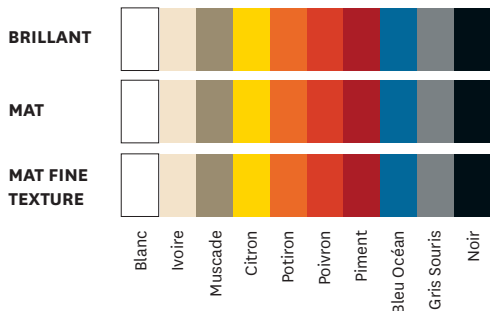

Tolix® Essentiels